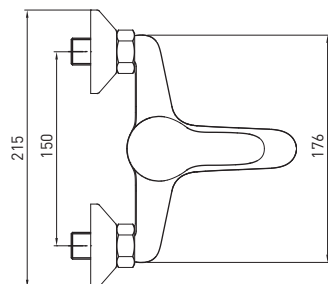

СМЕСИТЕЛЬ ДЛЯ ВАННЫ С ДУШЕВЫМ НАБОРОМ

- Охват крана: 143 мм

JOKO

BOJ 04BT

5908212062869

THERMOSTATIC SHOWER TAP

- ECO switch blocks the water flow at 11,8 l/min
- non-return valves included

THERMOSTATISCHE DUSCHARMATUR

- ECO-Taste mit Wasserdurchflusssperre bei ca. 11,8 l/min
- Armatur mit Rücklaufventilen ausgestattet