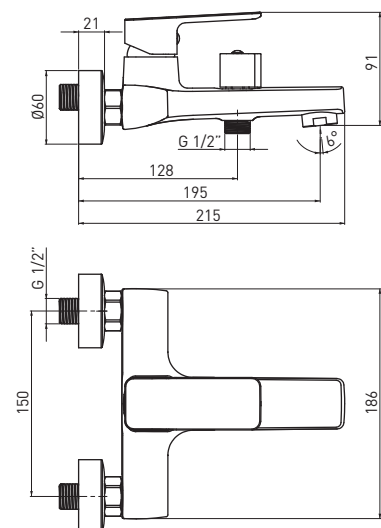

СМЕСИТЕЛЬ ДЛЯ ВАННЫ

- Охват крана: 195 мм
- Керамический, ротационный, механический переключатель функции