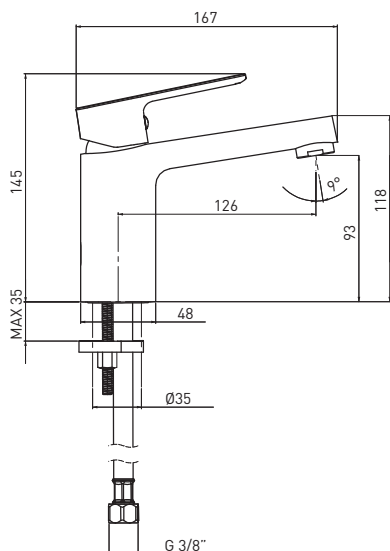

#### DECK-MOUNTED BASIN TAP

- Spout range: 126 mm
- Body height: 145 mm

#### STEHENDE WASCHBECKENARMATUR

- Ausladung: 126 mm
- Körperhöhe: 145 mm

#### СМЕСИТЕЛЬ ДЛЯ РАКОВИНЫ

- Охват корпуса: 126 мм
- Высота корпуса: 145 мм

NEW  
NEUHEIT  
NOVINKA