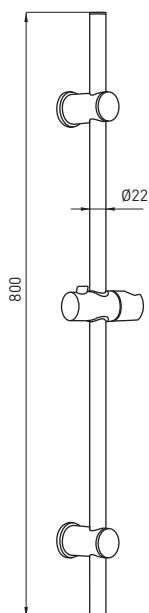

ШТАНГА

- штанга стальная длиной 800 mm