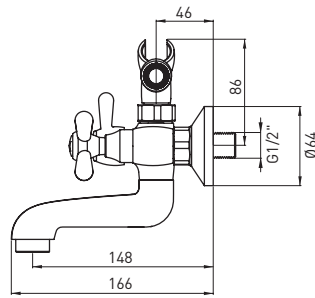

#### СМЕСИТЕЛЬ ДЛЯ РАКОВИНЫ НАСТЕННЫЙ

- Охват крана: 250 мм

**SYMETRIO**  
BOS 011D

5908212087695

**WALL-MOUNTED BATH TAP WITH SHOWER SET**

- Spout range: 148 mm
- Ceramic, mechanical function diverter

**WANDMONTIERTE BADEWANNENARMATUR MIT DUSCHSET**

- Ausladung: 148 mm
- Keramischer, mechanischer Funktionsschalter

**СМЕСИТЕЛЬ ДЛЯ ВАННЫ С ДУШЕВЫМ НАБОРОМ**

- Охват крана: 148 мм
- керамический механический переключатель функций

**SYMETRIO**  
BOS 041D