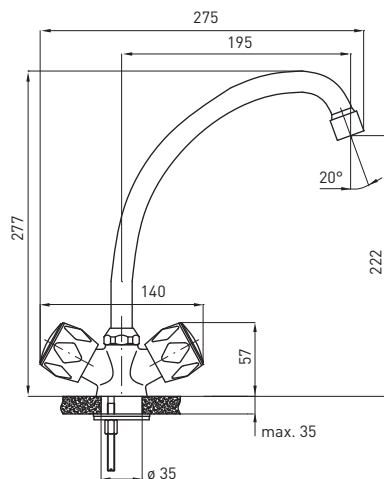

СМЕСИТЕЛЬ КУХОННЫЙ

- Охват крана: 195 мм
- Высота корпуса: 277 мм
- Керамический картридж 90°