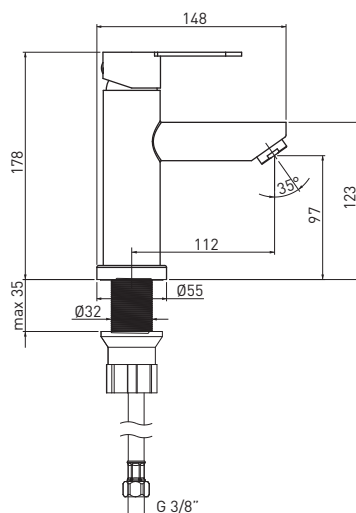

#### DECK-MOUNTED BASIN TAP

- Spout range: 112 mm
- Body height: 178 mm

#### СМЕСИТЕЛЬ ДЛЯ РАКОВИНЫ

- Охват корпуса: 112 мм
- Высота корпуса: 178 мм