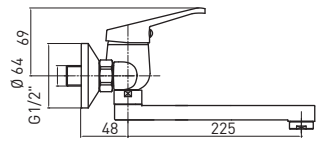

СМЕСИТЕЛЬ КУХОННЫЙ

- Охват крана: 273 mm
- Керамический картридж 35 mm