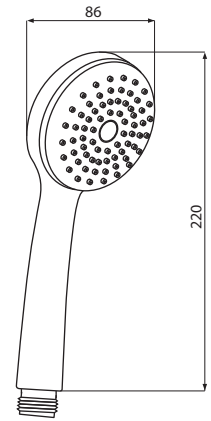

**BORO**  
NER 051S

5908212088364

**HAND SHOWER**

- 6-function
- 245 x 113 mm hand shower

**DUSCHHANDBRAUSE**

- 6 Funktionen
- Abmessung der Duschhandbrause: 245 x 113 mm

**ДУШЕВАЯ ЛЕЙКА**

- 6- функции
- размер: 245 x 113 mm

**SYMETRIO**  
NET 051S

5908212088333

**HAND SHOWER**

- 1 function
- 220 x 86 mm hand shower

**DUSCHHANDBRAUSE**

- 1 Funktion
- Abmessung der Duschhandbrause: 220 x 86 mm

**ДУШЕВАЯ ЛЕЙКА**

- 1- функции
- размер: 220 x 86 mm