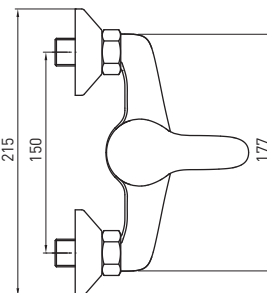

SHOWER TAP

DUSCHARMATUR

СМЕСИТЕЛЬ ДЛЯ ДУША