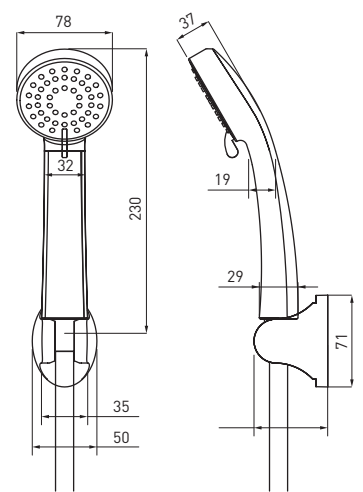

PURE
NEP 041K

5907650825920

SHOWER SET

- 5-function
- 247 x 103 mm hand shower
- hand shower holder
- 1500 mm steel hose

DUSCHSET

- 5 Funktionen
- Duschhandbrause, 247 x 103 mm
- Handbrausehalter
- Stahlschlauch, 1500 mm lang

ДУШЕВОЙ КОМПЛЕКТ

- 5-функциональный
- размер лейки: 247 x 103 mm
- держатель для лейки
- шланг стальной 1500 mm

EASY
NEE 041K

5907650824336

SHOWER SET

- 3-function
- 230 x 78 mm hand shower
- hand shower holder
- 1500 mm steel hose

DUSCHSET

- 3 Funktionen
- Duschhandbrause, 230 x 78 mm
- Handbrausehalter
- Stahlschlauch, 1500 mm lang

ДУШЕВОЙ КОМПЛЕКТ

- 3-функциональный
- размер лейки: 230 x 78 mm
- держатель для лейки
- шланг стальной 1500 mm

AVO
NUV 041K

5908212019894

SHOWER SET

- 1-function
- 166 x 68 mm hand shower
- hand shower holder
- 1500 mm steel hose

DUSCHSET

- 1 Funktion
- Duschhandbrause, 166 x 68 mm
- Handbrausehalter
- Stahlschlauch, 1500 mm lang

ДУШЕВОЙ КОМПЛЕКТ

- 1-функциональный
- размер лейки: 166 x 68 mm
- держатель для лейки
- шланг стальной 1500 mm

CLASSIC
NEC 041K

5907650820086

SHOWER SET

- 1-function
- 166 x 68 mm hand shower
- hand shower holder
- 1500 mm PVC hose

DUSCHSET

- 1 Funktion
- Duschhandbrause, 166 x 68 mm
- Handbrausehalter
- PVC-Schlauch, 1500 mm lang

ДУШЕВОЙ КОМПЛЕКТ

- 1-функциональный
- размер лейки: 166 x 68 mm
- держатель для лейки
- шланг ПВХ 1500 mm