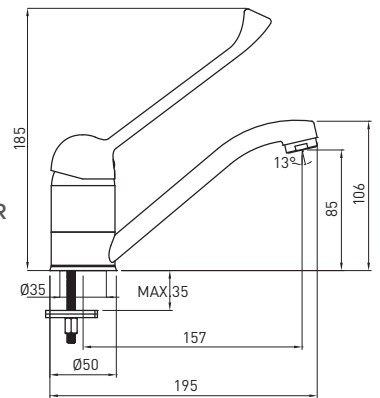

СМЕСИТЕЛЬ ДЛЯ РАКОВИНЫ С ОБОРОТНЫМ ИЗЛИВОМ И РЫЧАГОМ CLINIC

- Охват крана: 157 мм
- Высота корпуса: 185 мм