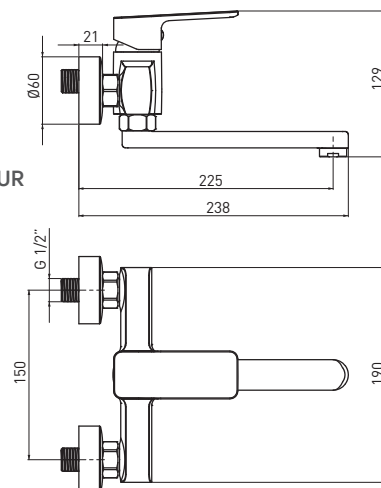

**STEHENDE  
WASCHBECKENARMATUR**

- Ausladung: 126 mm
- Körperhöhe: 145 mm

**СМЕСИТЕЛЬ ДЛЯ РАКОВИНЫ**

- Охват корпуса: 126 мм
- Высота корпуса: 145 мм

NEW  
NEUHEIT  
НОВИНКА

**MARO**  
BLO N50M

5907650816690

**WALL-MOUNTED  
BASIN TAP**

- Spout range: 225 mm

**WAND-WASCHBECKENARMATUR**

- Ausladung: 225 mm

**СМЕСИТЕЛЬ ДЛЯ РАКОВИНЫ  
НАСТЕННЫЙ**

- Охват крана: 225 мм

NEW  
NEUHEIT  
НОВИНКА

**MARO**  
BLO N40M