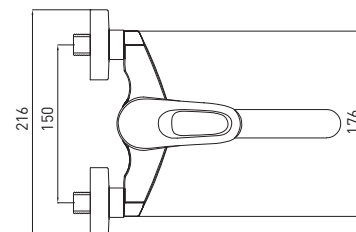

**СМЕСИТЕЛЬ ДЛЯ РАКОВИНЫ
НАСТЕННЫЙ**

- Охват крана: 222 мм