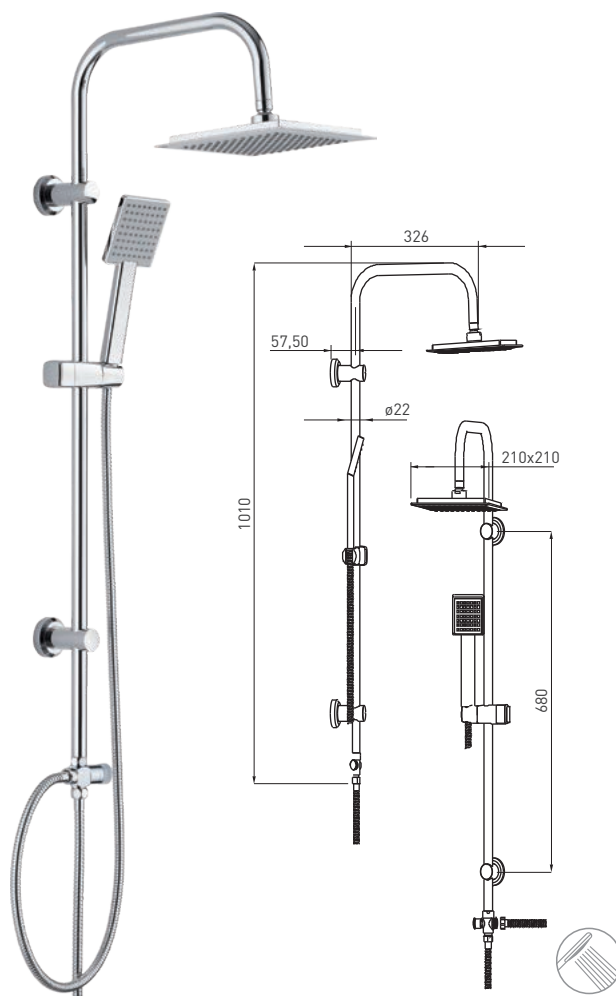

JOKO

NBJ 051K

5908212039458

SHOWER COLUMN

- 1010 mm steel slide bar
- 210 x 210 mm 1-function chrome-plated shower head
- Brass shower diverter
- 230 x 85 mm 1-function hand shower
- 1500 mm double-locked steel hose
- 500 mm tap connection hose
- Adjustable spacing mounts

DUSCHSYSTEM

- Stahlstange, 1010 mm lang
- 1-Funktions-Duschkopf in Chrom mit Maßangaben 210 x 210 mm
- Mechanischer Duschschafter aus Messing
- 1-Funktions-Handbrause, 230 x 85 mm
- Doppelt geflochtener Stahlschlauch, 1500 mm lang
- Armaturanschlusschlauch, 500 mm lang
- Regulierbarer Abstand von Befestigungen

ДУШЕВАЯ СТОЙКА

- Штанга длиной 1010 mm
- Верхняя душевая лейка хромированная 1-функциональная размером 210 x 210 mm
- Латунный переключатель душа
- 1-функциональная ручная душевая лейка размером 230 x 85 mm
- Шланг для душа стальной, двойной оплетки длиной 1500 mm
- Шланг для подключения смесителя длиной 500 mm
- Регулируемый интервал крепления