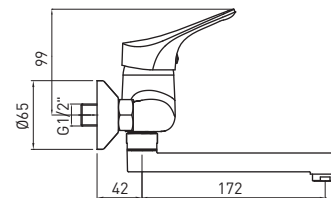

СМЕСИТЕЛЬ ДЛЯ РАКОВИНЫ НАСТЕННЫЙ

- Охват крана: 214 mm