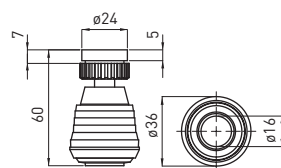

AERATOR
ANN 061K

5908212062814

- two-function with swivel joint
- Doppelfunktion am Gelenk
- 2-функциональный на шарнире