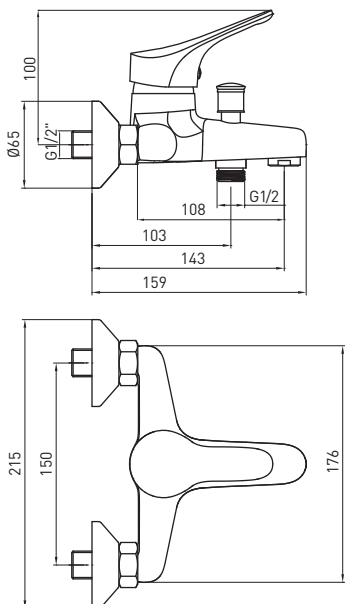

СМЕСИТЕЛЬ ДЛЯ ВАННЫ

- Охват крана: 143 mm