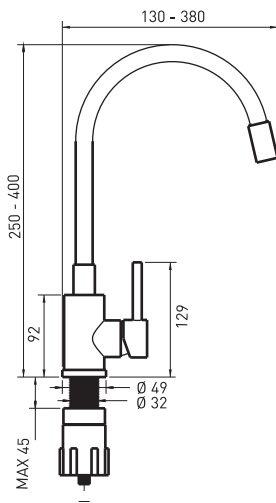

**СМЕСИТЕЛЬ ДЛЯ КУХНИ,
С ГИБКИМ ИЗЛИВОМ**

- Охват крана: 130-380
- Высота корпуса: 250-400 мм
- Керамический картридж 35 мм