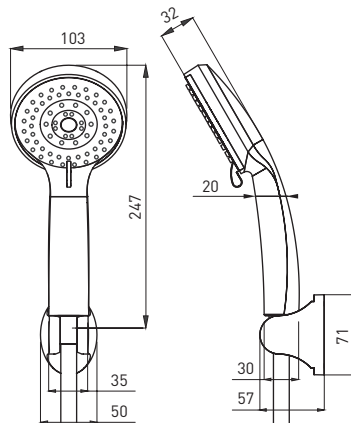

ДУШЕВОЙ КОМПЛЕКТ

- 5-функциональный
- размер лейки: 247 x 103 mm
- держатель для лейки
- шланг стальной 1500 mm

EASY
NEE 041K

5907650824336

SHOWER SET

- 3-function
- 230 x 78 mm hand shower
- hand shower holder
- 1500 mm steel hose

DUSCHSET

- 3 Funktionen
- Duschhandbrause, 230 x 78 mm
- Handbrausehalter
- Stahlschlauch, 1500 mm lang

ДУШЕВОЙ КОМПЛЕКТ

- 3-функциональный
- размер лейки: 230 x 78 mm
- держатель для лейки
- шланг стальной 1500 mm