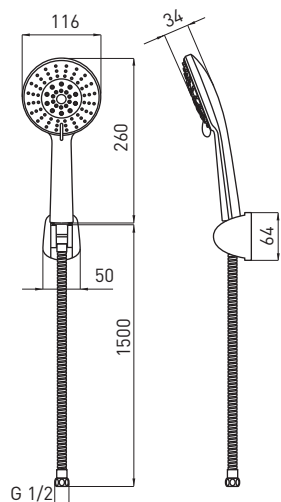

ДУШЕВОЙ КОМПЛЕКТ

- 5-функциональный
- размер лейки: 260 x 116 mm
- держатель для лейки
- шланг стальной 1500 mm

LOBO
NBV 041K

5908212076439

SHOWER SET

- 3-function
- 255 x 114 mm hand shower
- hand shower holder
- 1500 mm steel hose

DUSCHSET

- 3 Funktionen
- Abmessung der Duschhandbrause: 255 x 114 mm
- Handbrausehalter
- Stahlschlauch, 1500 mm lang

ДУШЕВОЙ КОМПЛЕКТ

- 3-функциональный
- размер лейки: 255 x 114 mm
- держатель для лейки
- шланг стальной 1500 mm