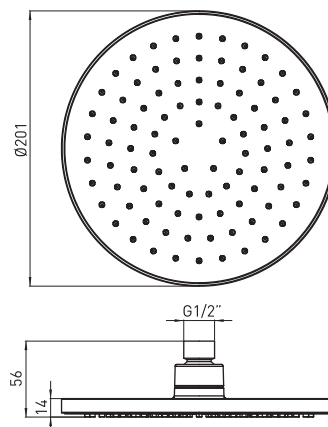

**BORO**  
NER N39K

5907650813958

**OVERHEAD SHOWER**

- Round
- 1 function
- Material: ABS

**DUSCHKOPF**

- Rund
- 1 Funktion
- Material: ABS

**ВЕРХНИЙ ДУШ**

- Круглый
- 1-функциональный
- Материал АБС-пластик