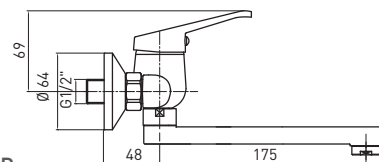

СМЕСИТЕЛЬ ДЛЯ РАКОВИНЫ НАСТЕННЫЙ

- Охват крана: 223 мм