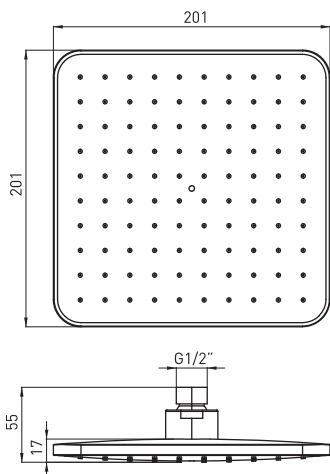

**BORO**  
NER N38K

5907650813965

**OVERHEAD SHOWER**

- Square
- 1 function
- Material: ABS

**DUSCHKOPF**

- Quadrat
- 1 Funktion
- Material: ABS

**ВЕРХНИЙ ДУШ**

- Квадратный
- 1-функциональный
- Материал АБС-пластик