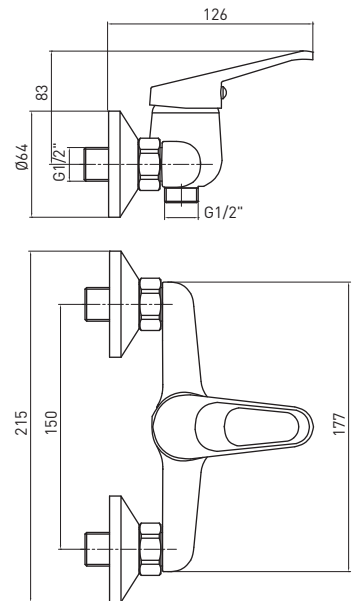

- Ausladung: 368 mm

СМЕСИТЕЛЬ ДЛЯ РАКОВИНЫ  
С УДЛИНЕННЫМ ИЗЛИВОМ  
И ПОДКЛЮЧЕНИЕМ ШЛАНГА

- Охват крана: 368 мм

**LOBO**  
BYU 040M

5908212002179

SHOWER TAP

DUSCHARMATUR

СМЕСИТЕЛЬ ДЛЯ ДУША