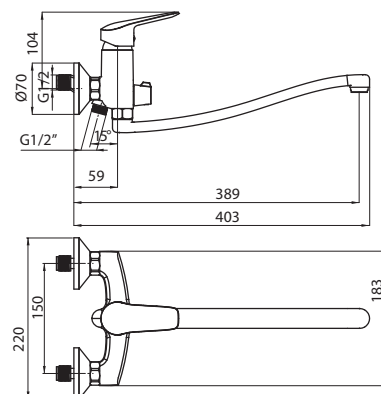

**СМЕСИТЕЛЬ ДЛЯ РАКОВИНЫ С УДЛИНЕННЫМ
ИЗЛИВОМ И ПОДКЛЮЧЕНИЕМ ШЛАНГА**

- Охват крана: 389 mm
- Керамический, ротационный, механический переключатель функции