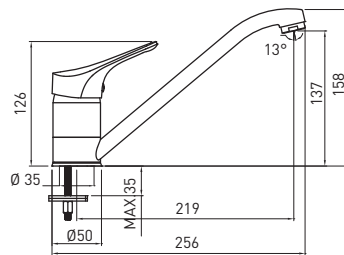

СМЕСИТЕЛЬ КУХОННЫЙ

- Охват крана: 219 mm
- Высота корпуса: 158 mm
- Керамический картридж 40 mm