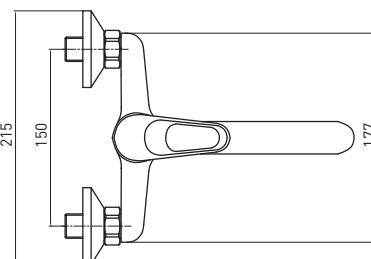

СМЕСИТЕЛЬ ДЛЯ РАКОВИНЫ НАСТЕННЫЙ

- Охват крана: 223 мм