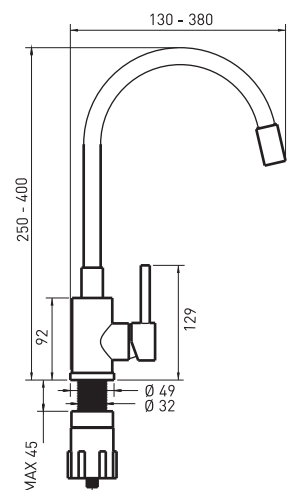

**СМЕСИТЕЛЬ ДЛЯ КУХНИ,
С ГИБКИМ ИЗЛИВОМ**

- Охват крана: 130-380 мм
- Высота корпуса: 250-400 мм
- Керамический картридж 35 мм