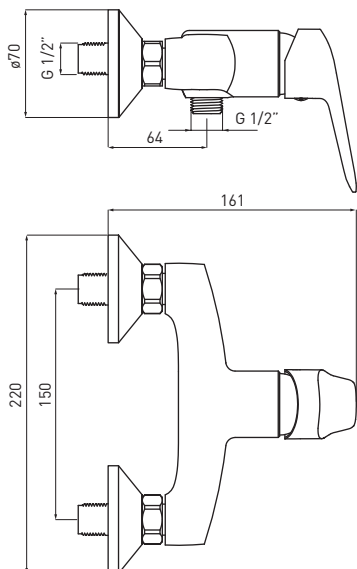

- Охват крана: 389 mm
- Керамический, ротационный, механический переключатель функции

**BORO**  
**BMO 040M**

5908212083543

**SHOWER TAP**

**DUSCHARMATUR**

**СМЕСИТЕЛЬ ДЛЯ ДУША**

**BORO**  
**BMO 010M**

5908212083550

**WALL-MOUNTED BATH TAP**

- Spout range: 171 mm
- Ceramic, rotary, mechanical function switch

**WANDMONTIERTE  
BADEWANNENARMATUR**

- Ausladung: 171 mm
- Keramischer, drehbarer, mechanischer Funktionsschalter