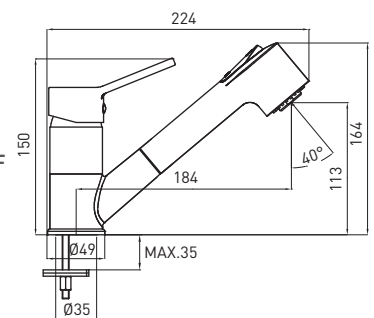

STEHENDE SPÜLTISCHARMATUR MIT HERAUSZIEHBAREM AUSLAUF

- Ausladung: 184 mm
- Körperhöhe: 164 mm
- 2-Funktions-Duschhandbrause
- Keramikkartusche 40 mm

СМЕСИТЕЛЬ КУХОННЫЙ С ВЫТЯЖНОЙ ЛЕЙКОЙ

- Охват крана: 184 мм
- Высота корпуса: 164 мм
- лейка—2 функции
- Керамический картридж 40 мм