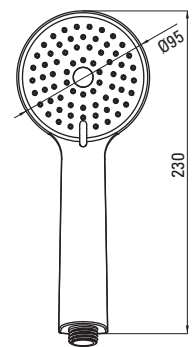

ДУШЕВАЯ ЛЕЙКА

- 3- функции,
- размер: 230 x 95 mm