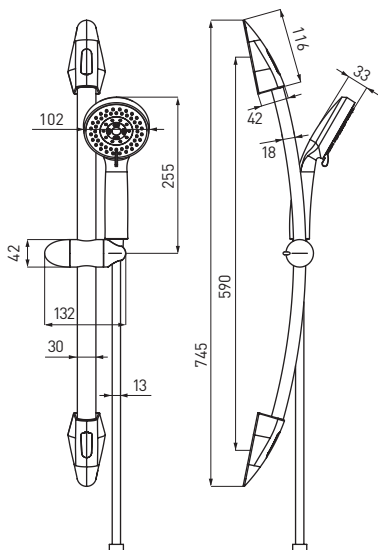

**ДУШЕВАЯ ЛЕЙКА**

- 1- функции
- размер: 230 x 102 mm

NEW  
NEUHEIT  
NOVINKA

**BORO**  
NER N5RS

5907650812876

**HAND SHOWER**

- 3-function
- 230 x 95 mm hand shower

**DUSCHHANDBRAUSE**

- 3 Funktionen
- Abmessung der Duschhandbrause:  
230 x 95 mm

**ДУШЕВАЯ ЛЕЙКА**

- 3- функции,
- размер: 230 x 95 mm

**PURE**  
NEP 051K

5907650824312

**SHOWER SET**

- 5-function
- 745 mm steel slide bar
- 247 x 102 mm hand shower
- 1500 mm steel hose

**DUSCHSET**

- 5 Funktionen
- Stahlstange, 745 mm lang
- Duschhandbrause, 247 x 102 mm
- Stahlschlauch, 1500 mm lang

**ДУШЕВОЙ КОМПЛЕКТ**

- 5-функциональный
- штанга длиной 745 mm
- лейка размером 247 x 102 mm
- шланг стальной 1500 mm