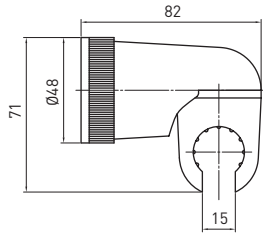

ANN 021U

5908212062678

ADJUSTABLE HAND SHOWER HOLDER

FESTER PUNKTHALTER FÜR DUSCHHANDBRAUSE
MIT NEIGUNGSEINSTELLUNG DER DUSCHHANDBRAUSE

ДЕРЖАТЕЛЬ ТОЧЕЧНЫЙ ДЛЯ ДУШЕВОЙ ЛЕЙКИ
С РЕГУЛИРУЕМЫМ НАКЛОНОМ

ANN 022U

5908212062685

FIXED HAND SHOWER HOLDER

FESTER PUNKTHALTER FÜR DUSCHHANDBRAUSE

ДЕРЖАТЕЛЬ ТОЧЕЧНЫЙ ДЛЯ ДУШЕВОЙ ЛЕЙКИ

NNA 051Y

5908212015049

SHOWER HOSE

- 1500 mm steel
- conical and hexagonal nuts

DUSCHSCHLAUCH

- Stahl, 1500 mm
- Aufsätze: konisch und sechseckig

ДУШЕВОЙ ШЛАНГ

- стальной 1500 mm
- наконечник: конусный и гексогональный

NEA 252W

5908212011270

SHOWER HOSE

- 1500 mm PVC
- conical and hexagonal nuts

DUSCHSCHLAUCH

- PVC 1500 mm
- Aufsätze: konisch und sechseckig

ДУШЕВОЙ ШЛАНГ

- ПВХ 1500 mm
- наконечник: конусный и гексогональный

NEA 021V

5907650822332

SHOWER HOSE

- 1200 mm, steel, double-locked
- conical and hexagonal nuts

DUSCHSCHLAUCH

- 1200 mm, doppelt geflochten
- Aufsätze: konisch und sechseckig

ДУШЕВОЙ ШЛАНГ

- стальной 1200 mm, в двойной оплетке
- наконечник: конусный и гексогональный

ANW 051V

5908212006627

SHOWER COLUMN CONNECTION HOSE

- 500 mm steel
- conical and hexagonal nuts

DUSCHSYSTEM-ANSCHLUSSSCHLAUCH

- Stahl, 500 mm
- Aufsätze: konisch und sechseckig

**ШЛАНГ СОЕДИНИТЕЛЬНЫЙ
ДЛЯ ДУШЕВОЙ СТОЙКИ**

- стальной 500 mm
- наконечник: стальной и гексогональный

NEA 021W / NEA 051W / NEA 071W

5907650822363 / 5907650822370 / 5908212051351

SHOWER HOSE

- steel, extensible, 1200 mm / 1500 mm / 1700 mm
- conical and hexagonal nuts

DUSCHSCHLAUCH

- Stahl, dehnbar, 1200mm / 1500mm / 1700mm
- Aufsätze: konisch und sechseckig

ДУШЕВОЙ ШЛАНГ

- стальной, растягивающийся, 1200 mm / 1500 mm / 1700 mm
- наконечник: конусный и гексогональный