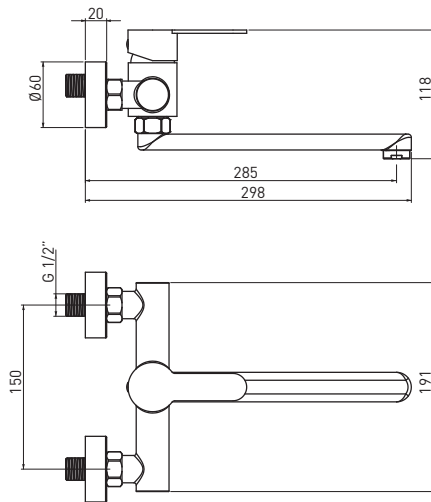

СМЕСИТЕЛЬ КУХОННЫЙ

- Охват крана: 285 мм