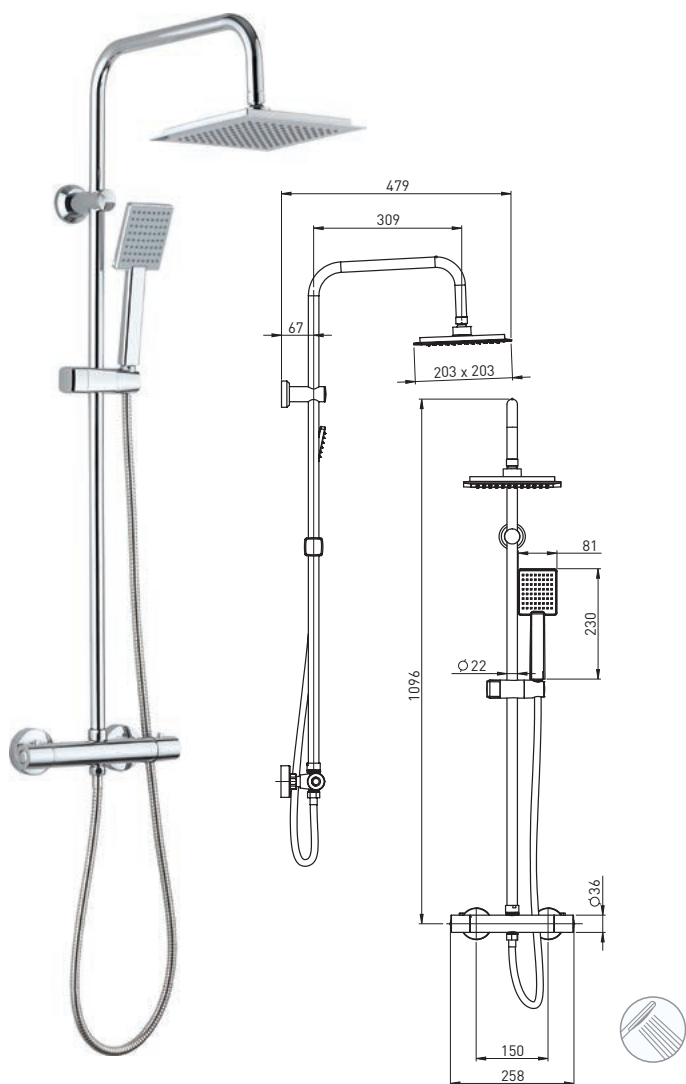

JOKO NBJ 051T

5908212095218

SHOWER COLUMN WITH THERMOSTATIC TAP

- 1096 mm steel slide bar
- Shower tap with 40 mm ceramic cartridge
- 203 x 203 mm chrome-plated shower head
- 230 x 81 mm 1-function hand shower
- 1500 mm double-locked steel hose
- Adjustable spacing mounts

DUSCHSYSTEM MIT THERMOSTATARMATUR

- Stahlstange, 1096 mm lang
- Duscharmatur mit der Kartusche 40 mm
- Duschkopf in Chrom mit Maßangaben 203 x 203 mm
- 1-Funktions-Handbrause, 230 x 81 mm
- Doppelt geflochtener Stahlschlauch, 1500 mm lang
- Regulierbarer Abstand von Befestigungen

ДУШЕВАЯ СТОЙКА, СО СМЕСИТЕЛЕМ ДЛЯ ДУША, ТЕРМОСТАТИЧЕСКАЯ

- Штанга длиной 1096 мм
- Смеситель для душа с керамическим картриджем 40 мм
- Верхняя хромированная лейка размером 203 x 203 мм
- 1-функциональная ручная лейка размером 230 x 81 мм
- Шланг стальной двойной оплетке 1500 мм
- Регулируемый интервал крепления