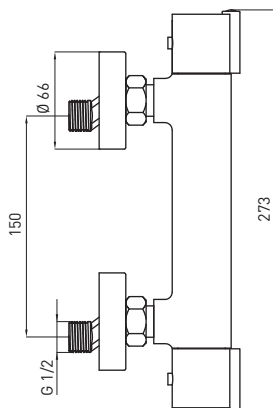

СМЕСИТЕЛЬ ДЛЯ ДУША ТЕРМОСТАТИЧЕСКИЙ

- Кнопка ECO с блокировкой расхода воды менее 11,8л/ мин
- Оснащен обратными клапанами

JOKO

BOJ 015M

5908212053362

DECK-MOUNTED BATH TAP

- Spout range: 115 mm

STEHENDE BADEWANNENARMATUR

- Ausladung: 115 mm