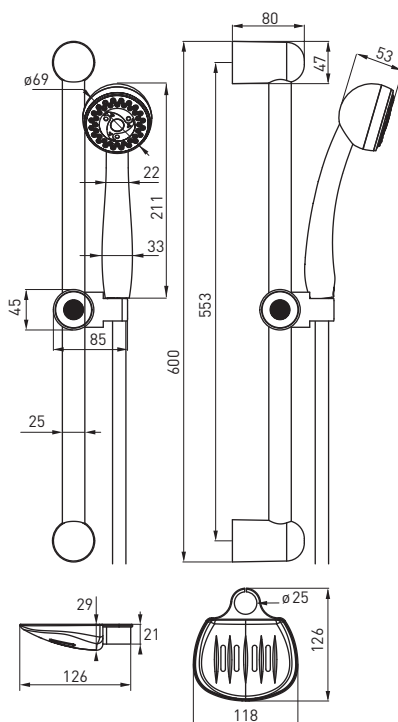

ДУШЕВОЙ КОМПЛЕКТ

- 2-функциональный
- штанга длиной 600 mm
- лейка размером 211 x 69 mm
- шланг стальной 1500 mm
- хромированная мыльница