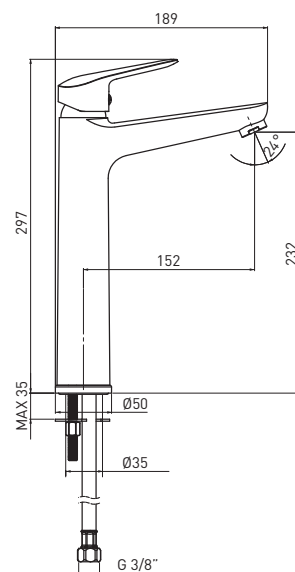

**WALL-MOUNTED BATH TAP**

- Spout range: 171 mm
- Ceramic, rotary, mechanical function switch

**WANDMONTIERTE  
BADEWANNENARMATUR**

- Ausladung: 171 mm
- Keramischer, drehbarer, mechanischer Funktionsschalter

**СМЕСИТЕЛЬ ДЛЯ ВАННЫ**

- Охват крана: 171 mm
- Керамический, ротационный, механический переключатель функции

NEW  
NEUHEIT  
НОВИНКА

**BORO**  
BMO 020K

5907650817246

**DECK-MOUNTED BASIN TAP**

- Spout range: 152 mm
- Body height: 297 mm

**STEHENDE  
WASCHBECKENARMATUR**

- Ausladung: 152 mm
- Körperhöhe: 297 mm

**СМЕСИТЕЛЬ ДЛЯ РАКОВИНЫ**

- Охват корпуса: 152 mm
- Высота корпуса: 297 mm

NEW  
NEUHEIT  
НОВИНКА

**BORO**  
BMO N20K

5907650817253