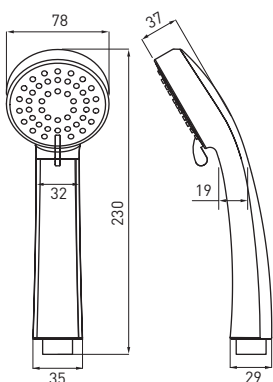

**LOBO**  
NBY 051S

5908212063385

**HAND SHOWER**

- 3-function
- 260 x 114 mm hand shower

**DUSCHHANDBRAUSE**

- 3 Funktionen
- Abmessung der Duschhandbrause: 260 x 114 mm

**ДУШЕВАЯ ЛЕЙКА**

- 3- функции,
- размер: 260 x 114 mm

**EASY**  
NEE 051S

5907650824251

**HAND SHOWER**

- 3-function
- 230 x 78 mm hand shower

**DUSCHHANDBRAUSE**

- 3 Funktionen
- Abmessung der Duschhandbrause: 230 x 78 mm

**ДУШЕВАЯ ЛЕЙКА**

- 3- функции
- размер: 230 x 78 mm

**CLASSIC**  
NEC 051S

5908212012246

**HAND SHOWER**

- 1 function
- 166 x 68 mm hand shower

**DUSCHHANDBRAUSE**

- 1 Funktion
- Abmessung der Duschhandbrause: 166 x 68 mm

**ДУШЕВАЯ ЛЕЙКА**

- 1- функции
- размер: 166 x 68 mm

**PURE**  
NEP 051S

5907650824299

**HAND SHOWER**

- 5-function
- 247 x 103 mm hand shower

**DUSCHHANDBRAUSE**

- 5 Funktionen
- Abmessung der Duschhandbrause: 247 x 103 mm

**ДУШЕВАЯ ЛЕЙКА**

- 5- функций
- размер: 247 x 103 mm