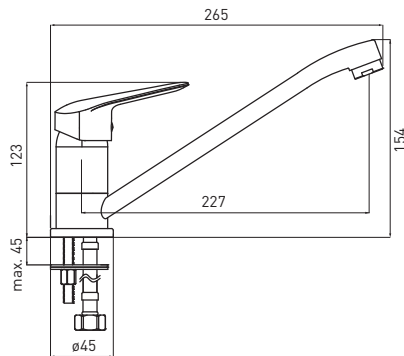

- Spout range: 227 mm
- Body height: 154 mm
- 35 mm ceramic disc cartridge

**STEHENDE  
SPÜLTISCHARMATUR**

- Ausladung: 227 mm
- Körperhöhe: 154 mm
- Keramikkartusche 35 mm

**СМЕСИТЕЛЬ КУХОННЫЙ**

- Охват крана: 227 мм
- Высота корпуса: 154 мм
- Керамический картридж 35 мм