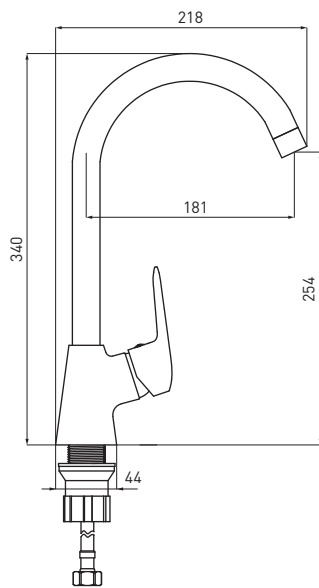

СМЕСИТЕЛЬ КУХОННЫЙ

- Охват крана: 181 мм
- Высота корпуса: 340 мм
- Керамический картридж 35 мм

BORO
BMO 062M