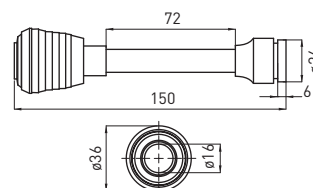

AERATOR
ANN 062K

5908212062807

- two-function with PVC flex hose
- Doppelfunktion auf einem plastifizierten Schlauch
- 2-функциональный аэратор на пластифицированном шланге