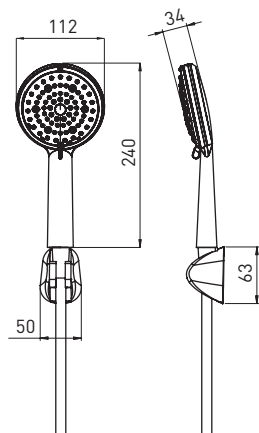

ДУШЕВОЙ КОМПЛЕКТ

- 6-функциональный,
- держатель для лейки
- лейка диаметром 240 x 112 mm
- шланг стальной 1500 mm

SYMETRIO
NET 041K

5908212088340

SHOWER SET

- 1-function
- 210 x 85 mm hand shower
- hand shower holder
- 1500 mm steel hose

DUSCHSET

- 1 Funktion
- Duschhandbrause, 210 x 85 mm
- Handbrausehalter
- Stahlschlauch, 1500 mm lang

ДУШЕВОЙ КОМПЛЕКТ

- 1- функциональный
- диаметр лейки 210 x 85 mm
- держатель для лейки
- шланг стальной 1500 mm