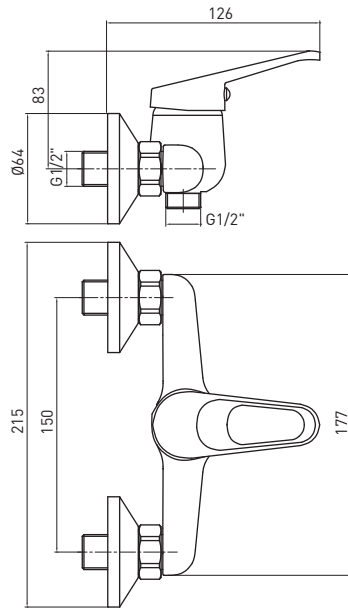

LOBO
BYU 041M

5907650801061

SHOWER TAP
WITH SHOWER SET

DUSCHARMATUR
MIT DUSCHSET

СМЕСИТЕЛЬ ДЛЯ ДУША
С ДУШЕВЫМ НАБОРОМ