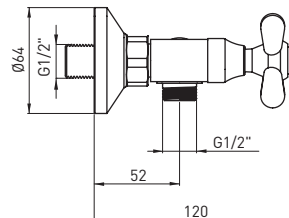

SHOWER TAP WITH SHOWER SET