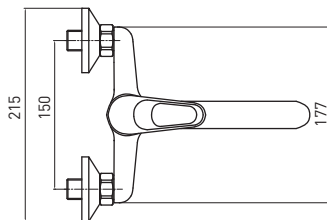

СМЕСИТЕЛЬ КУХОННЫЙ

- Охват крана: 273 mm
- Керамический картридж 35 mm