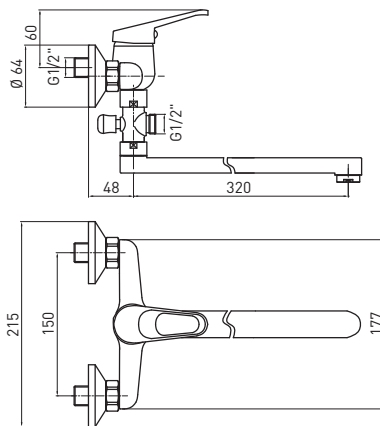

LOBO
BYU 056M

5908212015018

WALL-MOUNTED BASIN TAP
WITH LONG SPOUT
AND HOSE CONNECTOR

- Spout range: 368 mm

WANDMONTIERTE
WASCHBECKENARMATUR
MIT VERLÄNGERTEM AUSLAUF
UND SCHLAUCHANSCHLUSS

- Ausladung: 368 mm

СМЕСИТЕЛЬ ДЛЯ РАКОВИНЫ
С УДЛИНЕННЫМ ИЗЛИВОМ
И ПОДКЛЮЧЕНИЕМ ШЛАНГА

- Охват крана: 368 мм

LOBO
BYU 040M

5908212002179

SHOWER TAP

DUSCHARMATUR

СМЕСИТЕЛЬ ДЛЯ ДУША

LOBO
BYU 010M

5908212002193

WALL-MOUNTED BATH TAP

- Spout range: 136 mm

WANDMONTIERTE
BADEWANNENARMATUR

- Ausladung: 136 mm

СМЕСИТЕЛЬ ДЛЯ ВАННЫ

- Охват крана: 136 мм