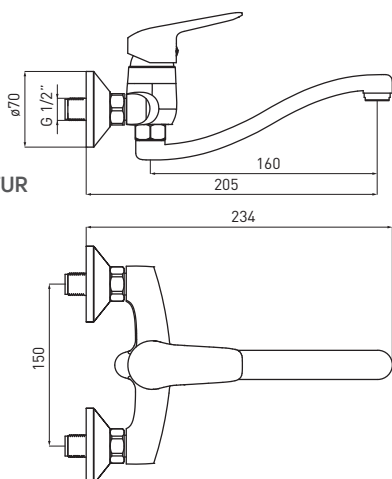

**СМЕСИТЕЛЬ ДЛЯ РАКОВИНЫ
НАСТЕННЫЙ**

- Охват крана: 205 mm