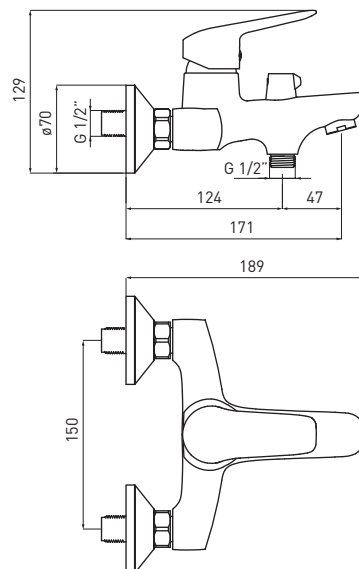

**WALL-MOUNTED BATH TAP**

- Spout range: 171 mm
- Ceramic, rotary, mechanical function switch

**WANDMONTIERTE  
BADEWANNENARMATUR**

- Ausladung: 171 mm
- Keramischer, drehbarer, mechanischer Funktionsschalter

**СМЕСИТЕЛЬ ДЛЯ ВАННЫ**

- Охват крана: 171 mm
- Керамический, ротационный, механический переключатель функции

NEW  
NEUHEIT  
НОВИНКА

**BORO**  
BMO 020K

5907650817246

**DECK-MOUNTED BASIN TAP**

- Spout range: 152 mm
- Body height: 297 mm

**STEHENDE  
WASCHBECKENARMATUR**

- Ausladung: 152 mm
- Körperhöhe: 297 mm

**СМЕСИТЕЛЬ ДЛЯ РАКОВИНЫ**

- Охват корпуса: 152 mm
- Высота корпуса: 297 mm

NEW  
NEUHEIT  
НОВИНКА

**BORO**  
BMO N20K

5907650817253