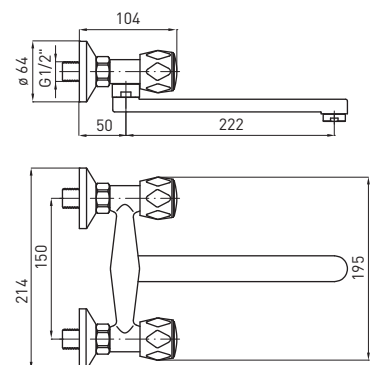

СМЕСИТЕЛЬ КУХОННЫЙ ДВУХЗАХВАТНЫЙ

- Охват крана: 272 мм
- Керамический картридж 90°