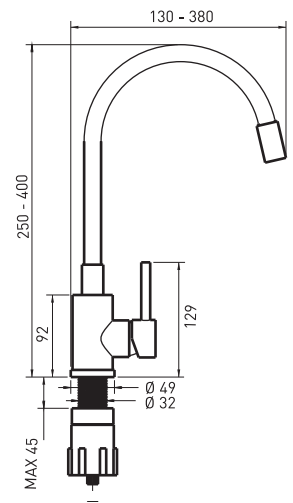

**СМЕСИТЕЛЬ ДЛЯ КУХНИ,
С ГИБКИМ ИЗЛИВОМ**

- Охват крана: 130-380
- Высота корпуса: 250-400 мм
- ККК 35 мм