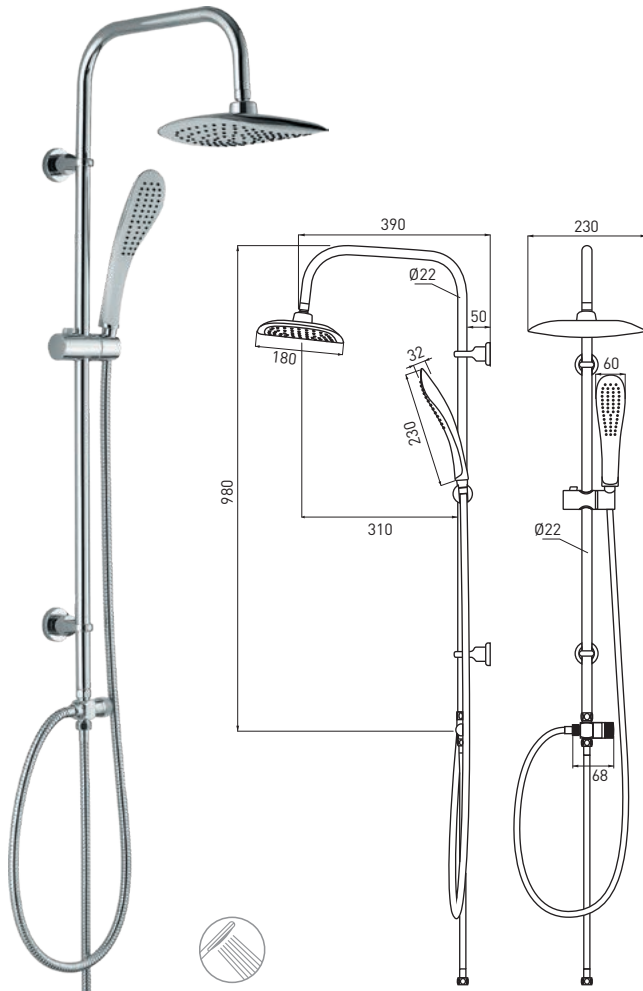

NUOVO

NBO 051K

5908212027264

SHOWER COLUMN

- 980 mm steel slide bar
- 230 x 180 mm 1-function chrome-plated shower head
- Brass shower diverter
- 230 x 60 mm 1-function hand shower
- 1500 mm double-locked steel hose
- 500 mm tap connection hose
- Soap dish
- White/chrome finish

DUSCHSYSTEM

- Stahlstange, 980 mm lang
- 1-Funktions-Duschkopf in Chrom, 230 x 180 mm
- Mechanischer Duschkocher aus Messing
- 1-Funktions-Handbrause, 230 x 60 mm
- Doppelt geflochtener Stahlschlauch, 1500 mm lang
- Armaturanschlussschlauch, 500 mm lang
- Seifenschale
- Regulierbarer Abstand von Befestigungen
- Ausführung: weiß / chrom

ДУШЕВАЯ СТОЙКА

- Штанга длиной 980 мм
- Верхняя душевая лейка хромированная 1-функциональная размером 230 x 180 мм
- Латунный, механический переключатель душа
- 1- функциональная ручная душевая лейка размером 230 x 60 мм
- Шланг для душа стальной двойной оплетки длиной 1500 мм
- Шланг для подключения смесителя длиной 500 мм
- Мыльница, регулируемый интервал крепления
- Отделка: белый/хром