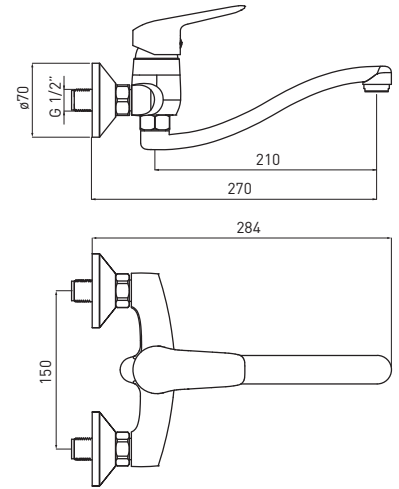

СМЕСИТЕЛЬ КУХОННЫЙ

- Охват крана: 270 mm
- Керамический картридж 35mm