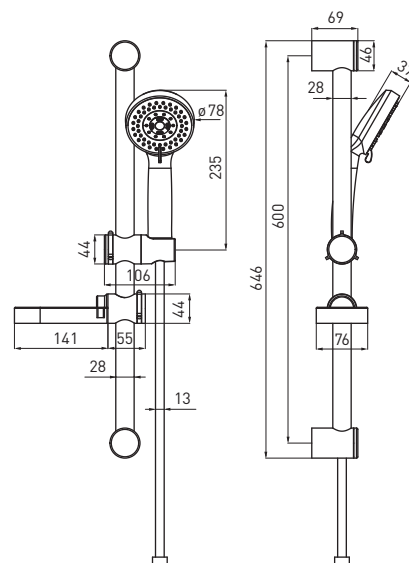

ДУШЕВОЙ КОМПЛЕКТ

- 3-функциональный
- штанга длиной 646 mm
- лейка размером 230 x 78 mm
- шланг стальной 1500 mm
- хромированная мыльница