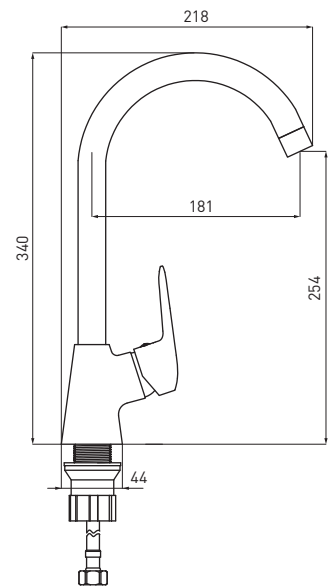

СМЕСИТЕЛЬ КУХОННЫЙ

- Охват крана: 181 мм
- Высота корпуса: 340 мм
- Керамический картридж 35 мм