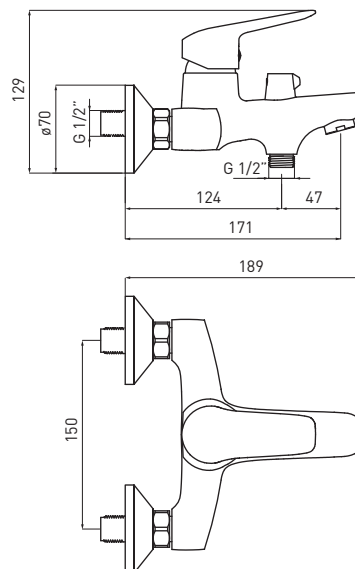

**DUSCHARMATUR**

**СМЕСИТЕЛЬ ДЛЯ ДУША**

**BORO**  
**BMO N10M**

5907650809722

**WALL-MOUNTED BATH TAP**

- Spout range: 171 mm
- Ceramic, rotary, mechanical function switch

**WANDMONTIERTE  
BADEWANNENARMATUR**

- Ausladung: 171 mm
- Keramischer, drehbarer, mechanischer Funktionsschalter

**СМЕСИТЕЛЬ ДЛЯ ВАННЫ**

- Охват крана: 171 mm
- Керамический, ротационный, механический переключатель функции