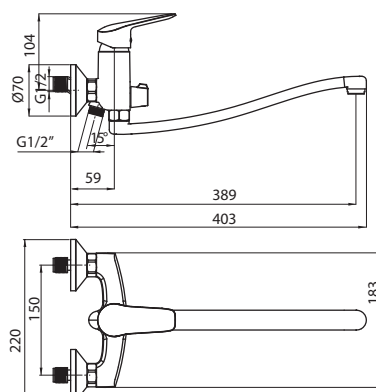

**СМЕСИТЕЛЬ ДЛЯ РАКОВИНЫ**

- Охват корпуса: 112 мм
- Высота корпуса: 168 мм

**BORO**  
**BMO N26M**

5907650809753

**DECK-MOUNTED BASIN TAP  
WITH SWIVEL SPOUT**

- Spout range: 159 mm
- Body height: 123 mm

**STEHENDE  
WASCHBECKENARMATUR MIT  
SCHWENKBAREM AUSLAUF**

- Ausladung: 159 mm
- Körperhöhe: 123 mm

**СМЕСИТЕЛЬ ДЛЯ РАКОВИНЫ  
С ОБОРОТНЫМ ИЗЛИВОМ**

- Охват крана: 159 мм
- Высота корпуса: 123 мм

**BORO**  
**BMO N50M**

5907650809777

**WALL-MOUNTED  
BASIN TAP**

- Spout range: 205 mm

**WAND-WASCHBECKENARMATUR**

- Ausladung: 205 mm

**СМЕСИТЕЛЬ ДЛЯ РАКОВИНЫ  
НАСТЕННЫЙ**

- Охват крана: 205 mm

**BORO**  
**BMO N56M**

5907650809791

**WALL-MOUNTED BASIN TAP  
WITH LONG SPOUT AND  
HOSE CONNECTOR**

- Spout range: 389 mm
- Ceramic, rotary, mechanical function switch

**WANDMONTIERTE  
WASCHBECKENARMATUR  
MIT VERLÄNGERTEM AUSLAUF  
UND SCHLAUCHANSCHLUSS**

- Ausladung: 389 mm
- Keramischer, drehbarer, mechanischer Funktionsschalter