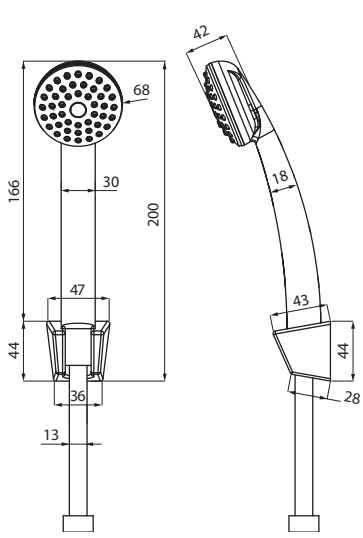

**ДУШЕВОЙ КОМПЛЕКТ**

- 1-функциональный
- размер лейки: 166 x 68 mm
- держатель для лейки
- шланг стальной 1500 mm

**CLASSIC**  
NEC 041K

5907650820086

**SHOWER SET**

- 1-function
- 166 x 68 mm hand shower
- hand shower holder
- 1500 mm PVC hose

**DUSCHSET**

- 1 Funktion
- Duschhandbrause, 166 x 68 mm
- Handbrausehalter
- PVC-Schlauch, 1500 mm lang

**ДУШЕВОЙ КОМПЛЕКТ**

- 1-функциональный
- размер лейки: 166 x 68 mm
- держатель для лейки
- шланг ПВХ 1500 mm