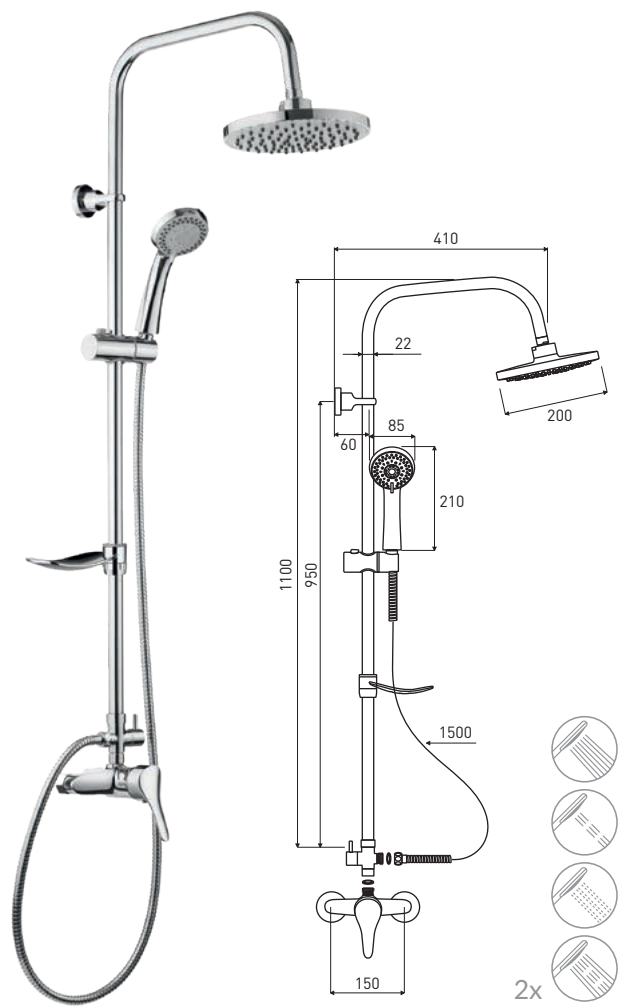

JOKO ROUND

NBJ 01RK

5908212062753

SHOWER COLUMN WITH MIXER TAP

- 1100 mm steel slide bar
- Shower tap with 40 mm ceramic cartridge
- 200 mm chrome-plated shower head
- 210 x 85 mm 5-function hand shower
- 1500 mm double-locked steel hose
- Soap dish
- Adjustable spacing mounts

DUSCHSYSTEM MIT ARMATUR

- Stahlstange, 1100 mm lang
- Duscharmatur mit der Kartusche 40 mm
- Duschkopf in Chrom mit Durchmesser 200 mm
- 5-Funktions-Handbrause, 210 x 85 mm
- Doppelt geflochtener Stahlschlauch, 1500 mm lang
- Seifenschale
- Regulierbarer Abstand von Befestigungen

ДУШЕВАЯ СТОЙКА СО СМЕСИТЕЛЕМ

- Штанга длиной 1100 мм
- Смеситель для душа с керамическим картриджем 40 мм
- Верхняя хромированная лейка диаметром 200 мм
- 5-функциональная ручная лейка размером 210 x 85 мм
- Шланг стальной двойной оплетке 1500 мм
- Мыльница
- Регулируемый интервал крепления