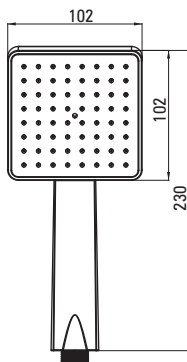

ДУШЕВАЯ ЛЕЙКА

- 1- функции
- размер: 230 x 102 mm