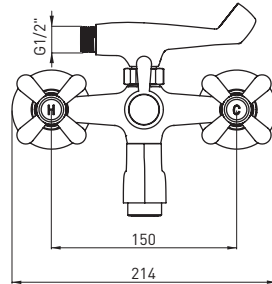

#### СМЕСИТЕЛЬ ДЛЯ РАКОВИНЫ НАСТЕННЫЙ

- Охват крана: 250 мм

**SYMETRIO**  
BOS 011D

5908212087695

**WALL-MOUNTED BATH TAP WITH SHOWER SET**

- Spout range: 148 mm
- Ceramic, mechanical function diverter

**WANDMONTIERTE BADEWANNENARMATUR MIT DUSCHSET**

- Ausladung: 148 mm
- Keramischer, mechanischer Funktionsschalter

**СМЕСИТЕЛЬ ДЛЯ ВАННЫ С ДУШЕВЫМ НАБОРОМ**

- Охват крана: 148 мм
- керамический механический переключатель функций

**SYMETRIO**  
BOS 041D