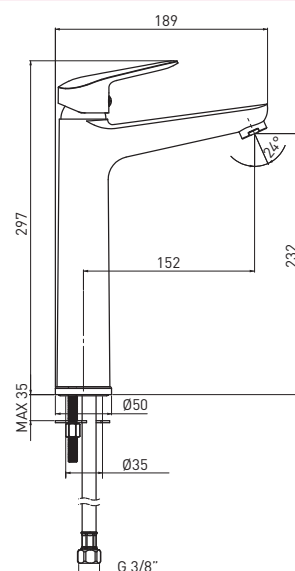

**STEHENDE  
WASCHBECKENARMATUR**

- Ausladung: 152 mm
- Körperhöhe: 297 mm

**СМЕСИТЕЛЬ ДЛЯ РАКОВИНЫ**

- Охват корпуса: 152 mm
- Высота корпуса: 297 mm

NEW  
NEUHEIT  
НОВИНКА

**BORO**  
BMO N20K

5907650817253

**DECK-MOUNTED BASIN TAP**

- Spout range: 152 mm
- Body height: 297 mm

**STEHENDE  
WASCHBECKENARMATUR**

- Ausladung: 152 mm
- Körperhöhe: 297 mm

**СМЕСИТЕЛЬ ДЛЯ РАКОВИНЫ**

- Охват корпуса: 152 mm
- Высота корпуса: 297 mm