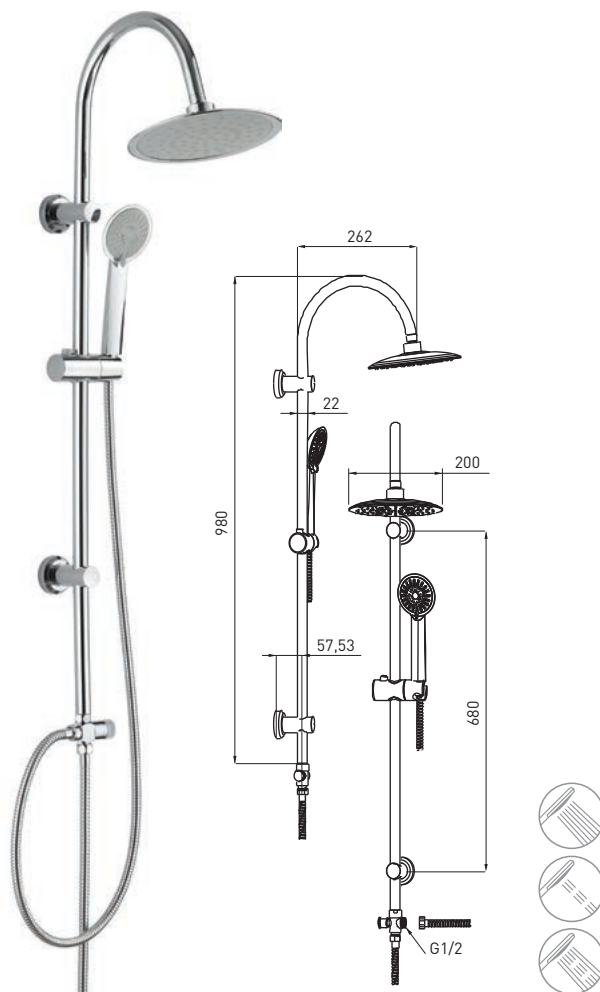

FRESH NEW NBF 051K

5907650823001

SHOWER COLUMN

- 980 mm steel slide bar
- 200 mm 1-function chrome-plated shower head
- Brass shower diverter
- 213 x 87 mm 3-function hand shower
- 1500 mm double-locked steel hose
- 500 mm tap connection hose
- Adjustable spacing mounts

DUSCHSYSTEM

- Stahlstange, 980 mm lang
- 1-Funktions-Duschkopf in Chrom mit Durchmesser 200 mm
- Mechanischer Duschscharter aus Messing
- 3-Funktions-Handbrause, 213 x 87 mm
- Doppelt geflochtener Stahlschlauch, 1500 mm lang
- Armaturanschlussschlauch, 500 mm lang
- Regulierbarer Abstand von Befestigungen

ДУШЕВАЯ СТОЙКА

- Штанга длиной 980 мм
- Верхняя душевая лейка хромированная 1-функциональная диаметром 200 мм
- Латунный, механический переключатель душа
- 3-функциональная ручная душевая лейка размером 213 x 87 мм
- Шланг для душа стальной двойной оплетки длиной 1500 мм
- Шланг для подключения смесителя длиной 500 мм
- Регулируемый интервал крепления