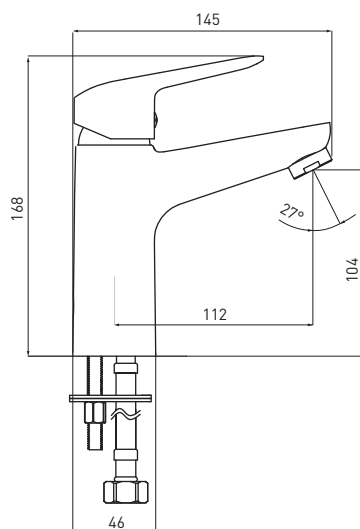

#### DECK-MOUNTED BASIN TAP

- Spout range: 112 mm
- Body height: 168 mm

#### STEHENDE WASCHBECKENARMATUR

- Ausladung: 112 mm
- Körperhöhe: 168 mm

#### СМЕСИТЕЛЬ ДЛЯ РАКОВИНЫ

- Охват корпуса: 112 mm
- Высота корпуса: 168 mm