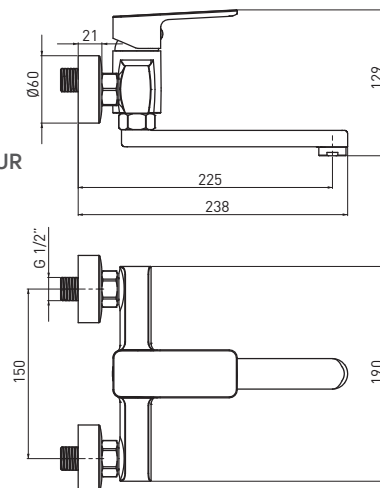

СМЕСИТЕЛЬ ДЛЯ РАКОВИНЫ НАСТЕННЫЙ

- Охват крана: 225 мм