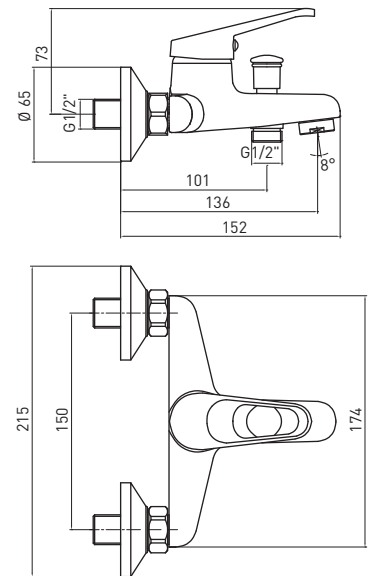

LOBO
BYU 011M

5907650801054

WALL-MOUNTED BATH TAP
WITH SHOWER SET

- Spout range: 136 mm

WANDMONTIERTE
BADEWANNENARMATUR
MIT DUSCHSET

- Ausladung: 136 mm

СМЕСИТЕЛЬ ДЛЯ ВАННЫ
С ДУШЕВЫМ НАБОРОМ

- Охват крана: 136 мм