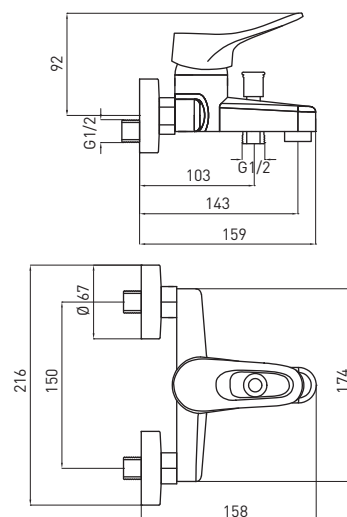

VERO
BOW 010M

5908212060940

WALL-MOUNTED BATH TAP
• Spout range: 143 mm
WANDMONTIERTE
BADEWANNENARMATUR
• Ausladung: 143 mm
СМЕСИТЕЛЬ ДЛЯ ВАННЫ
• Охват крана: 143 mm