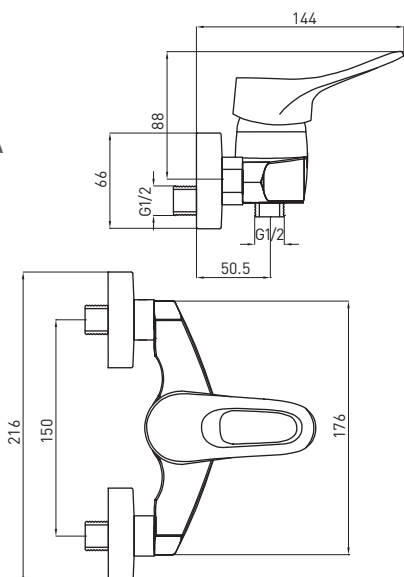

- Ausladung: 222 mm

**СМЕСИТЕЛЬ ДЛЯ РАКОВИНЫ  
НАСТЕННЫЙ**

- Охват крана: 222 мм

**VERO**  
BOW 040M

5908212061039

SHOWER TAP  
DUSCHARMATUR  
СМЕСИТЕЛЬ ДЛЯ ДУША

**VERO**  
BOW 010M

5908212060940