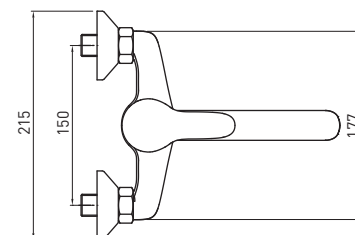

СМЕСИТЕЛЬ ДЛЯ РАКОВИНЫ НАСТЕННЫЙ

- Охват крана: 214 mm