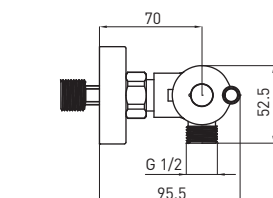

СМЕСИТЕЛЬ ДЛЯ ДУША ТЕРМОСТАТИЧЕСКИЙ

- Кнопка ECO с блокировкой расхода воды менее 11,8л/ мин
- Оснащен обратными клапанами

JOKO

BOJ 015M

5908212053362

DECK-MOUNTED BATH TAP

- Spout range: 115 mm

STEHENDE BADEWANNENARMATUR

- Ausladung: 115 mm