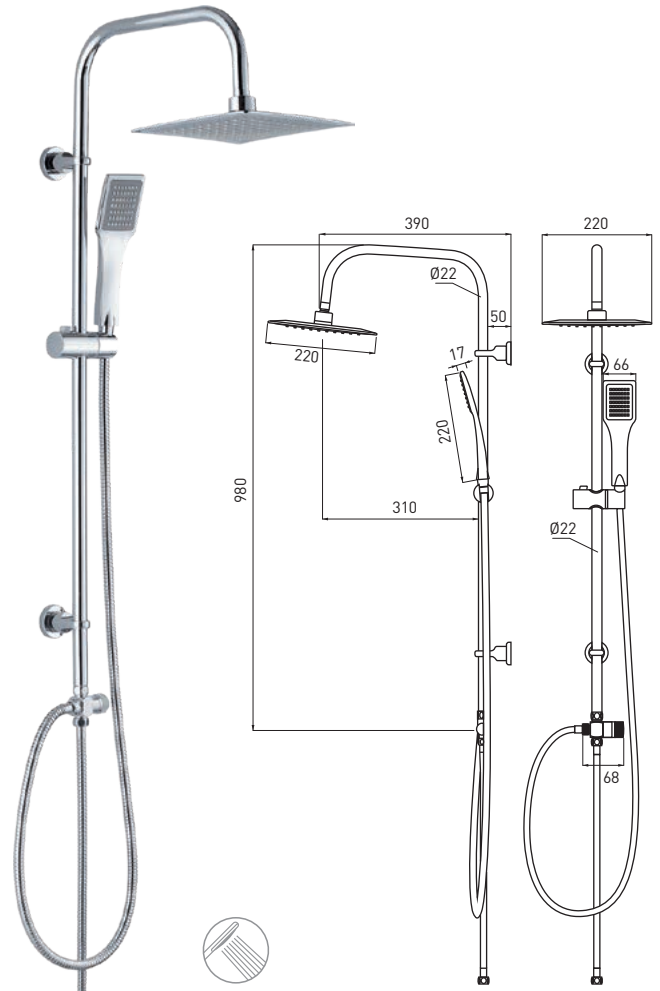

#### SHOWER COLUMN

- 980 mm steel slide bar
- 230 x 180 mm 1-function chrome-plated shower head
- Brass shower diverter
- 230 x 60 mm 1-function hand shower
- 1500 mm double-locked steel hose
- 500 mm tap connection hose
- Soap dish
- White/chrome finish

#### DUSCHSYSTEM

- Stahlstange, 980 mm lang
- 1-Funktions-Duschkopf in Chrom, 230 x 180 mm
- Mechanischer Duschkocher aus Messing
- 1-Funktions-Handbrause, 230 x 60 mm
- Doppelt geflochtener Stahlschlauch, 1500 mm lang
- Armaturanschlussschlauch, 500 mm lang
- Seifenschale
- Regulierbarer Abstand von Befestigungen
- Ausführung: weiß / chrom

#### ДУШЕВАЯ СТОЙКА

- Штанга длиной 980 мм
- Верхняя душевая лейка хромированная 1-функциональная размером 230 x 180 мм
- Латунный, механический переключатель душа
- 1- функциональная ручная душевая лейка размером 230 x 60 мм
- Шланг для душа стальной двойной оплетки длиной 1500 мм
- Шланг для подключения смесителя длиной 500 мм
- Мыльница, регулируемый интервал крепления
- Отделка: белый/хром