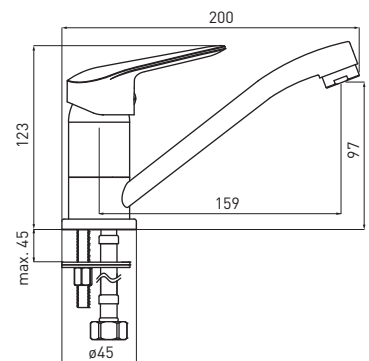

**СМЕСИТЕЛЬ ДЛЯ РАКОВИНЫ**

- Охват корпуса: 112 мм
- Высота корпуса: 168 мм

**BORO**  
**BMO N26M**

5907650809753

**DECK-MOUNTED BASIN TAP  
WITH SWIVEL SPOUT**

- Spout range: 159 mm
- Body height: 123 mm

**STEHENDE  
WASCHBECKENARMATUR MIT  
SCHWENKBAREM AUSLAUF**

- Ausladung: 159 mm
- Körperhöhe: 123 mm

**СМЕСИТЕЛЬ ДЛЯ РАКОВИНЫ  
С ОБОРОТНЫМ ИЗЛИВОМ**

- Охват крана: 159 мм
- Высота корпуса: 123 мм

**BORO**  
**BMO N50M**

5907650809777

**WALL-MOUNTED  
BASIN TAP**

- Spout range: 205 mm