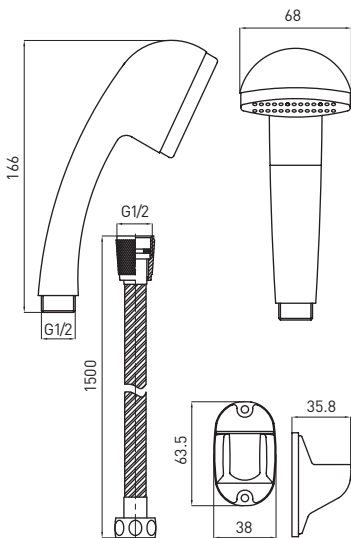

ДУШЕВОЙ КОМПЛЕКТ

- 1-функциональный
- размер лейки: 166 x 68 mm
- держатель для лейки
- шланг стальной 1500 mm

CLASSIC
NEC 041K

5907650820086

SHOWER SET

- 1-function
- 166 x 68 mm hand shower
- hand shower holder
- 1500 mm PVC hose

DUSCHSET

- 1 Funktion
- Duschhandbrause, 166 x 68 mm
- Handbrausehalter
- PVC-Schlauch, 1500 mm lang

ДУШЕВОЙ КОМПЛЕКТ

- 1-функциональный
- размер лейки: 166 x 68 mm
- держатель для лейки
- шланг ПВХ 1500 mm