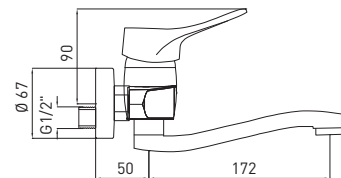

**СМЕСИТЕЛЬ ДЛЯ РАКОВИНЫ
НАСТЕННЫЙ**

- Охват крана: 222 мм