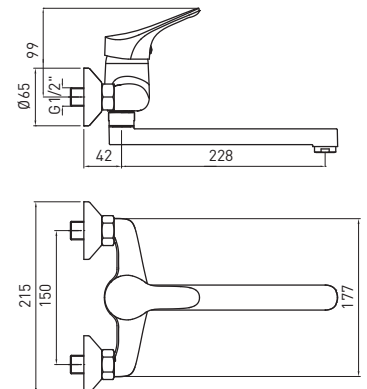

СМЕСИТЕЛЬ КУХОННЫЙ

- Охват крана: 270 mm
- Керамический картридж 40 mm