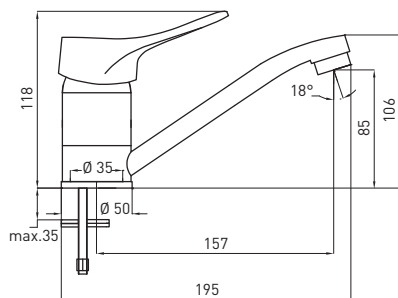

**СМЕСИТЕЛЬ ДЛЯ РАКОВИНЫ  
С ОБОРОТНЫМ ИЗЛИВОМ**

- Охват крана: 157 мм
- Высота корпуса: 118 мм

**VERO****BOW 050M**

5908212061053

**WALL-MOUNTED BASIN TAP**

- Spout range: 222 mm

**WAND-WASCHBECKENARMATUR**