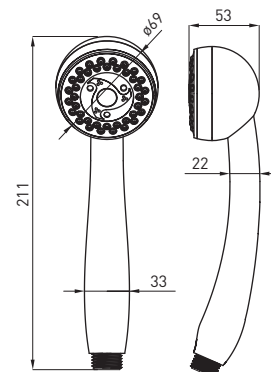

**PURE**  
NEP 051S

5907650824299

**HAND SHOWER**

- 5-function
- 247 x 103 mm hand shower

**DUSCHHANDBRAUSE**

- 5 Funktionen
- Abmessung der Duschhandbrause: 247 x 103 mm

**ДУШЕВАЯ ЛЕЙКА**

- 5- функций
- размер: 247 x 103 mm

**FRESH**  
NEF 051S

5907650822851

**HAND SHOWER**

- 2-function
- 211 x 69 mm hand shower

**DUSCHHANDBRAUSE**

- 2 Funktionen
- Abmessung der Duschhandbrause: 211 x 69 mm

**ДУШЕВАЯ ЛЕЙКА**

- 2- функций
- размер: 211 x 69 mm