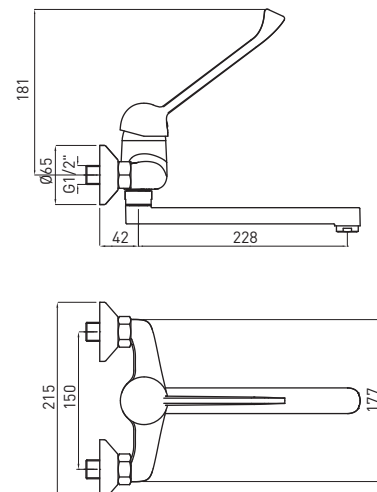

СМЕСИТЕЛЬ КУХОННЫЙ С РЫЧАГОМ CLINIC

- Охват крана: 270 мм
- Керамический картридж 40 мм