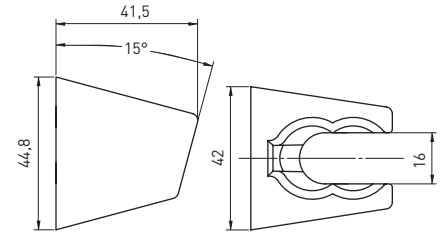

ANN 021U

5908212062678

ADJUSTABLE HAND SHOWER HOLDER

FESTER PUNKTHALTER FÜR DUSCHHANDBRAUSE
MIT NEIGUNGSEINSTELLUNG DER DUSCHHANDBRAUSE

ДЕРЖАТЕЛЬ ТОЧЕЧНЫЙ ДЛЯ ДУШЕВОЙ ЛЕЙКИ
С РЕГУЛИРУЕМЫМ НАКЛОНОМ

ANN 022U

5908212062685

FIXED HAND SHOWER HOLDER

FESTER PUNKTHALTER FÜR DUSCHHANDBRAUSE

ДЕРЖАТЕЛЬ ТОЧЕЧНЫЙ ДЛЯ ДУШЕВОЙ ЛЕЙКИ

NNA 051Y

5908212015049

SHOWER HOSE

- 1500 mm steel
- conical and hexagonal nuts

DUSCHSCHLAUCH

- Stahl, 1500 mm
- Aufsätze: konisch und sechseckig

ДУШЕВОЙ ШЛАНГ

- стальной 1500 mm
- наконечник: конусный и гексогональный

NEA 252W

5908212011270

SHOWER HOSE

- 1500 mm PVC
- conical and hexagonal nuts

DUSCHSCHLAUCH

- PVC 1500 mm
- Aufsätze: konisch und sechseckig

ДУШЕВОЙ ШЛАНГ

- ПВХ 1500 mm
- наконечник: конусный и гексогональный

NEA 021V

5907650822332

SHOWER HOSE

- 1200 mm, steel, double-locked
- conical and hexagonal nuts

DUSCHSCHLAUCH

- 1200 mm, doppelt geflochten
- Aufsätze: konisch und sechseckig

ДУШЕВОЙ ШЛАНГ

- стальной 1200 mm, в двойной оплетке
- наконечник: конусный и гексогональный

ANW 051V

5908212006627

SHOWER COLUMN CONNECTION HOSE

- 500 mm steel
- conical and hexagonal nuts

DUSCHSYSTEM-ANSCHLUSSSCHLAUCH

- Stahl, 500 mm
- Aufsätze: konisch und sechseckig

**ШЛАНГ СОЕДИНИТЕЛЬНЫЙ
ДЛЯ ДУШЕВОЙ СТОЙКИ**

- стальной 500 mm
- наконечник: стальной и гексогональный

NEA 021W / NEA 051W / NEA 071W

5907650822363 / 5907650822370 / 5908212051351

SHOWER HOSE

- steel, extensible, 1200 mm / 1500 mm / 1700 mm
- conical and hexagonal nuts

DUSCHSCHLAUCH

- Stahl, dehnbar, 1200mm / 1500mm / 1700mm
- Aufsätze: konisch und sechseckig

ДУШЕВОЙ ШЛАНГ

- стальной, растягивающийся, 1200 mm / 1500 mm / 1700 mm
- наконечник: конусный и гексогональный