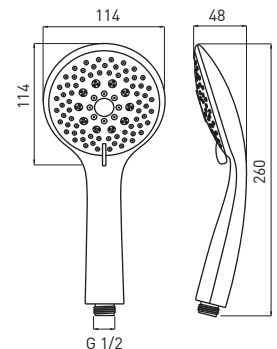

**JOKO**  
NBJ 051S

5908212063361

**HAND SHOWER**

- 5-function
- 260 x 116 mm hand shower

**DUSCHHANDBRAUSE**

- 5 Funktionen
- Abmessung der Duschhandbrause: 260 x 116 mm

**ДУШЕВАЯ ЛЕЙКА**

- 5- функций,
- размер: 260 x 116 mm

**LOBO**  
NBY 051S

5908212063385

**HAND SHOWER**

- 3-function
- 260 x 114 mm hand shower

**DUSCHHANDBRAUSE**

- 3 Funktionen
- Abmessung der Duschhandbrause: 260 x 114 mm

**ДУШЕВАЯ ЛЕЙКА**

- 3- функции,
- размер: 260 x 114 mm

**EASY**  
NEE 051S

5907650824251

**HAND SHOWER**

- 3-function
- 230 x 78 mm hand shower

**DUSCHHANDBRAUSE**

- 3 Funktionen
- Abmessung der Duschhandbrause: 230 x 78 mm

**ДУШЕВАЯ ЛЕЙКА**

- 3- функции
- размер: 230 x 78 mm