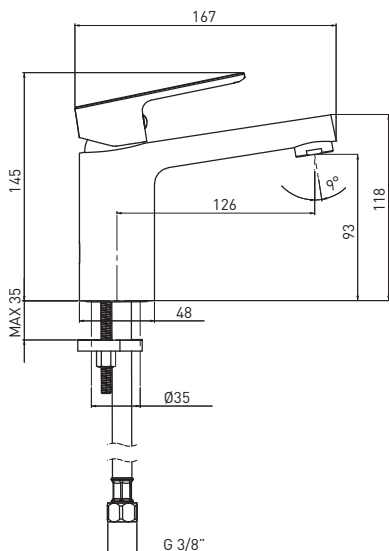

5908212005507

WALL-MOUNTED BATH TAP

- Spout range: 195 mm
- Ceramic, rotary, mechanical function switch

WANDMONTIERTE  
BADEWANNENARMATUR

- Ausladung: 195 mm
- Keramischer, drehbarer, mechanischer Funktionsschalter

СМЕСИТЕЛЬ ДЛЯ ВАННЫ

- Охват крана: 195 мм
- Керамический, ротационный, механический переключатель функции

NEW  
NEUHEIT  
НОВИНКА

**MARO**  
BLO N20M

5907650816676

**DECK-MOUNTED BASIN TAP**

- Spout range: 126 mm
- Body height: 145 mm

**STEHENDE  
WASCHBECKENARMATUR**

- Ausladung: 126 mm
- Körperhöhe: 145 mm

**СМЕСИТЕЛЬ ДЛЯ РАКОВИНЫ**

- Охват корпуса: 126 мм
- Высота корпуса: 145 мм

NEW  
NEUHEIT  
НОВИНКА

**MARO**  
BLO N50M

5907650816690