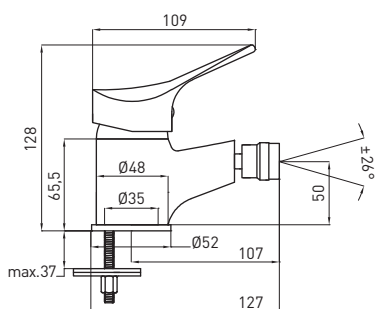

**STEHENDE BIDETARMATUR**

- Ausladung: 107 mm
- Körperhöhe: 128 mm
- Stöpsel automatisch

**СМЕСИТЕЛЬ ДЛЯ БИДЕ**

- Охват крана: 107 mm
- Высота корпуса: 128 mm
- Автоматическая пробка

**JOKO**  
**BOJ 010M**