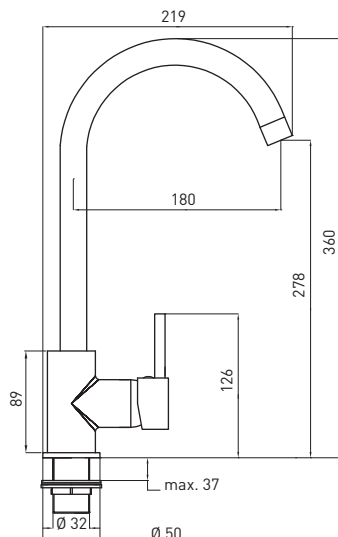

СМЕСИТЕЛЬ КУХОННЫЙ

- Охват крана: 180 мм
- Высота корпуса: 360 мм
- Керамический картридж 35 мм