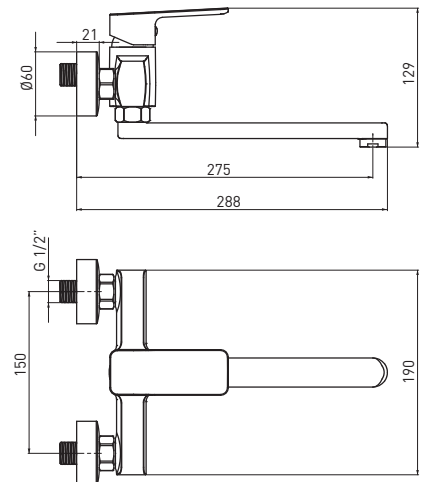

СМЕСИТЕЛЬ КУХОННЫЙ

- Охват крана: 275 мм
- Керамический картридж 35 мм