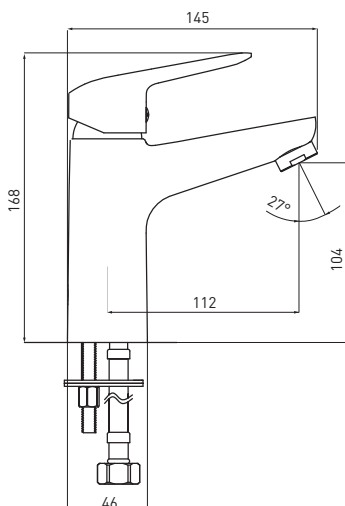

**DECK-MOUNTED BASIN TAP**

- Spout range: 152 mm
- Body height: 297 mm

**STEHENDE  
WASCHBECKENARMATUR**

- Ausladung: 152 mm
- Körperhöhe: 297 mm

**СМЕСИТЕЛЬ ДЛЯ РАКОВИНЫ**

- Охват корпуса: 152 mm
- Высота корпуса: 297 mm

NEW  
NEUHEIT  
НОВИНКА

NEW  
NEUHEIT  
НОВИНКА

**BORO**  
**BMO N20M**

5907650809739

**DECK-MOUNTED BASIN TAP**

- Spout range: 112 mm
- Body height: 168 mm

**STEHENDE  
WASCHBECKENARMATUR**

- Ausladung: 112 mm
- Körperhöhe: 168 mm

**СМЕСИТЕЛЬ ДЛЯ РАКОВИНЫ**

- Охват корпуса: 112 мм
- Высота корпуса: 168 мм

**BORO**  
**BMO N26M**

5907650809753

**DECK-MOUNTED BASIN TAP  
WITH SWIVEL SPOUT**

- Spout range: 159 mm
- Body height: 123 mm

**STEHENDE  
WASCHBECKENARMATUR MIT  
SCHWENKBAREM AUSLAUF**

- Ausladung: 159 mm
- Körperhöhe: 123 mm

**СМЕСИТЕЛЬ ДЛЯ РАКОВИНЫ  
С ОБОРОТНЫМ ИЗЛИВОМ**

- Охват крана: 159 мм
- Высота корпуса: 123 мм

**BORO**  
**BMO N50M**

5907650809777

**WALL-MOUNTED  
BASIN TAP**

- Spout range: 205 mm