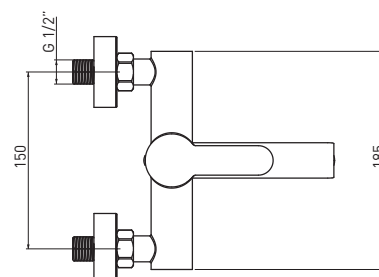

NEW
NEUHEIT
НОВИНКА

LUPO
BLU F50M

5907650816621

WALL-MOUNTED
BASIN TAP

- Spout range: 235 mm

WAND-WASCHBECKENARMATUR

- Ausladung: 235 mm

СМЕСИТЕЛЬ ДЛЯ РАКОВИНЫ
НАСТЕННЫЙ

- Охват крана: 235 мм

NEW
NEUHEIT
НОВИНКА

LUPO
BLU F40M

5907650816614

SHOWER TAP

DUSCHARMATUR

СМЕСИТЕЛЬ ДЛЯ ДУША

NEW
NEUHEIT
НОВИНКА

LUPO
BLU F10M

5907650816584

WALL-MOUNTED BATH TAP
WITH SWIVEL SPOUT

- Spout range: 194 mm
- Ceramic, rotary, mechanical function switch

WANDMONTIERTE
BADEWANNENARMATUR
MIT SCHWENKBAREM AUSLAUF

- Ausladung: 194 mm
- Keramischer, drehbarer, mechanischer Funktionsschalter

СМЕСИТЕЛЬ ДЛЯ ВАННЫ
С ПОВОРОТНЫМ ИЗЛИВОМ

- Охват крана: 194 мм
- Керамический, ротационный, механический переключатель функции