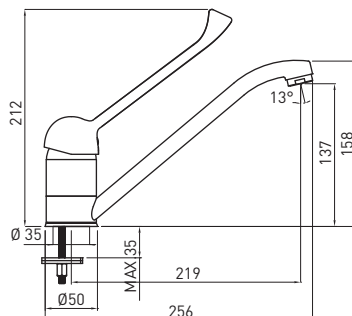

СМЕСИТЕЛЬ КУХОННЫЙ С РЫЧАГОМ CLINIC

- Охват крана: 219 мм
- Высота корпуса: 212 мм
- Керамический картридж 40 мм