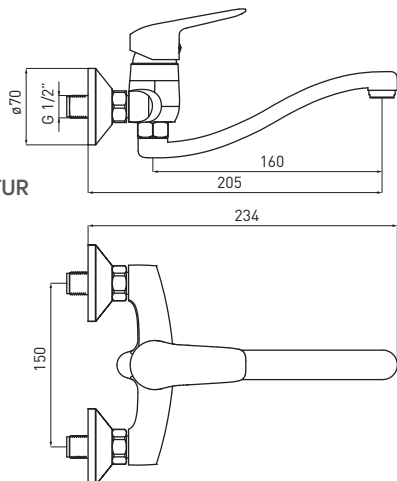

#### СМЕСИТЕЛЬ ДЛЯ РАКОВИНЫ С ОБОРОТНЫМ ИЗЛИВОМ

- Охват крана: 159 mm
- Высота корпуса: 123 mm

**BORO**  
**BMO 050M**

5908212083581

**WALL-MOUNTED  
BASIN TAP**

- Spout range: 205 mm

**WAND-WASCHBECKENARMATUR**

- Ausladung: 205 mm

**СМЕСИТЕЛЬ ДЛЯ РАКОВИНЫ  
НАСТЕННЫЙ**

- Охват крана: 205 mm

**BORO**  
**BMO 056M**

5908212083611

**WALL-MOUNTED BASIN TAP  
WITH LONG SPOUT AND  
HOSE CONNECTOR**

- Spout range: 389 mm
- Ceramic, rotary, mechanical function switch