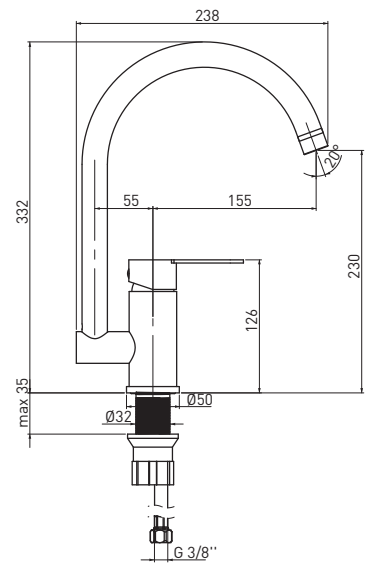

- Ausladung: 210 mm
- Körperhöhe: 332 mm
- Keramikkartusche 35 mm

**СМЕСИТЕЛЬ КУХОННЫЙ**

- Охват крана: 210 мм
- Высота корпуса: 332 мм
- Керамический картридж 35 мм

**MARO**  
BLO 080M

5908212005569

**WALL-MOUNTED KITCHEN TAP**