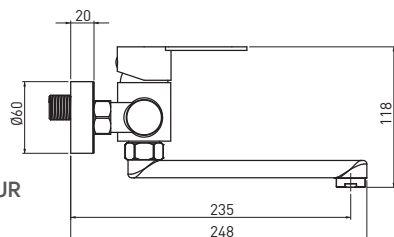

NEW
NEUHEIT
НОВИНКА

LUPO
BLU F50M

5907650816621

WALL-MOUNTED
BASIN TAP

- Spout range: 235 mm

WAND-WASCHBECKENARMATUR

- Ausladung: 235 mm

СМЕСИТЕЛЬ ДЛЯ РАКОВИНЫ
НАСТЕННЫЙ

- Охват крана: 235 мм

NEW
NEUHEIT
НОВИНКА

LUPO
BLU F40M

5907650816614

SHOWER TAP

DUSCHARMATUR

СМЕСИТЕЛЬ ДЛЯ ДУША

NEW
NEUHEIT
НОВИНКА

LUPO
BLU F10M

5907650816584

WALL-MOUNTED BATH TAP
WITH SWIVEL SPOUT

- Spout range: 194 mm
- Ceramic, rotary, mechanical function switch

WANDMONTIERTE
BADEWANNENARMATUR
MIT SCHWENKBAREM AUSLAUF

- Ausladung: 194 mm
- Keramischer, drehbarer, mechanischer Funktionsschalter

СМЕСИТЕЛЬ ДЛЯ ВАННЫ
С ПОВОРОТНЫМ ИЗЛИВОМ

- Охват крана: 194 мм
- Керамический, ротационный, механический переключатель функции