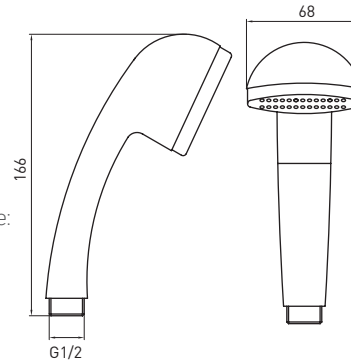

**CLASSIC**  
NEC 051S

5908212012246

**HAND SHOWER**

- 1 function
- 166 x 68 mm hand shower

**DUSCHHANDBRAUSE**

- 1 Funktion
- Abmessung der Duschhandbrause: 166 x 68 mm

**ДУШЕВАЯ ЛЕЙКА**

- 1- функции
- размер: 166 x 68 mm

**PURE**  
NEP 051S

5907650824299

**HAND SHOWER**

- 5-function
- 247 x 103 mm hand shower

**DUSCHHANDBRAUSE**

- 5 Funktionen
- Abmessung der Duschhandbrause: 247 x 103 mm

**ДУШЕВАЯ ЛЕЙКА**

- 5- функций
- размер: 247 x 103 mm