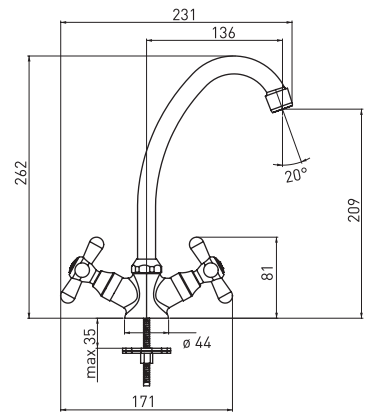

**СМЕСИТЕЛЬ КУХОННЫЙ**

- Охват крана: 136 мм
- Высота корпуса: 262 мм
- Керамический картридж 1/2"

**VERO**  
BOW 060M

5908212061060

**DECK-MOUNTED KITCHEN TAP**

- Spout range: 219 mm
- Body height: 158 mm
- 40 mm ceramic disc cartridge