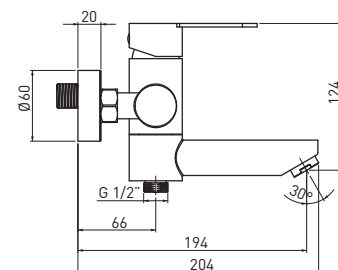

- Ausladung: 194 mm
- Keramischer, drehbarer, mechanischer Funktionsschalter

СМЕСИТЕЛЬ ДЛЯ ВАННЫ  
С ПОВОРОТНЫМ ИЗЛИВОМ

- Охват крана: 194 мм
- Керамический, ротационный, механический переключатель функции