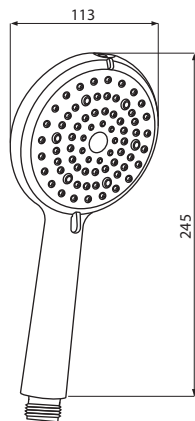

**BORO**  
NER 051S

5908212088364

**HAND SHOWER**

- 6-function
- 245 x 113 mm hand shower

**DUSCHHANDBRAUSE**

- 6 Funktionen
- Abmessung der Duschhandbrause: 245 x 113 mm

**ДУШЕВАЯ ЛЕЙКА**

- 6- функции
- размер: 245 x 113 mm

**SYMETRIO**  
NET 051S

5908212088333

**HAND SHOWER**

- 1 function
- 220 x 86 mm hand shower

**DUSCHHANDBRAUSE**

- 1 Funktion
- Abmessung der Duschhandbrause: 220 x 86 mm

**ДУШЕВАЯ ЛЕЙКА**

- 1- функции
- размер: 220 x 86 mm