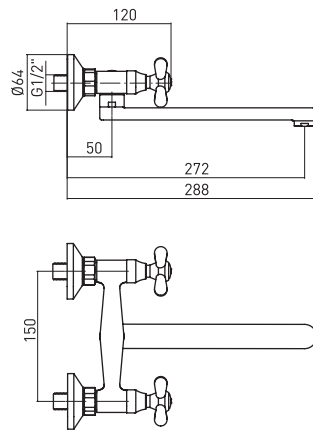

- Spout range: 272 mm
- 1/2" ceramic disc cartridge

**WANDMONTIERTE KÜCHENARMATUR**

- Ausladung: 272 mm
- Keramikkartusche 1/2"

**СМЕСИТЕЛЬ КУХОННЫЙ**

- Охват крана: 272 мм
- Керамический картридж 1/2"

**SYMETRIO**  
BOS 060D