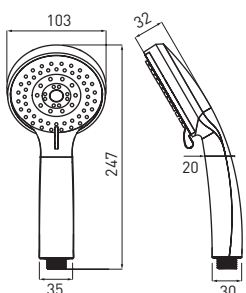

**CLASSIC**  
NEC 051S

5908212012246

**HAND SHOWER**

- 1 function
- 166 x 68 mm hand shower

**DUSCHHANDBRAUSE**

- 1 Funktion
- Abmessung der Duschhandbrause: 166 x 68 mm

**ДУШЕВАЯ ЛЕЙКА**

- 1- функции
- размер: 166 x 68 mm

**PURE**  
NEP 051S

5907650824299

**HAND SHOWER**

- 5-function
- 247 x 103 mm hand shower

**DUSCHHANDBRAUSE**

- 5 Funktionen
- Abmessung der Duschhandbrause: 247 x 103 mm

**ДУШЕВАЯ ЛЕЙКА**

- 5- функций
- размер: 247 x 103 mm

**FRESH**  
NEF 051S

5907650822851

**HAND SHOWER**

- 2-function
- 211 x 69 mm hand shower

**DUSCHHANDBRAUSE**

- 2 Funktionen
- Abmessung der Duschhandbrause: 211 x 69 mm

**ДУШЕВАЯ ЛЕЙКА**

- 2- функций
- размер: 211 x 69 mm