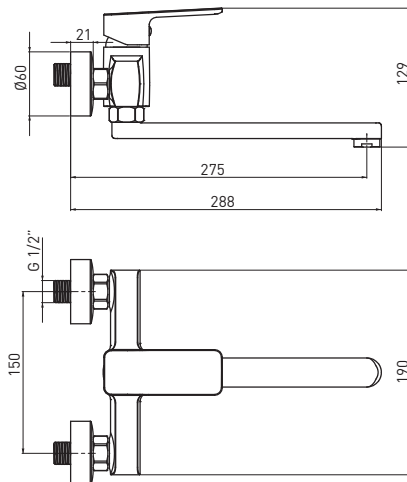

СМЕСИТЕЛЬ КУХОННЫЙ

- Охват крана: 275 мм
- Керамический картридж 35 мм