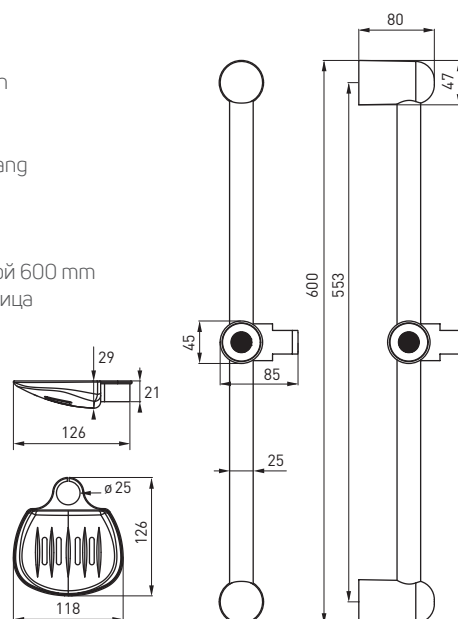

ШТАНГА

- штанга стальная длиной 600 mm
- хромированная мыльница