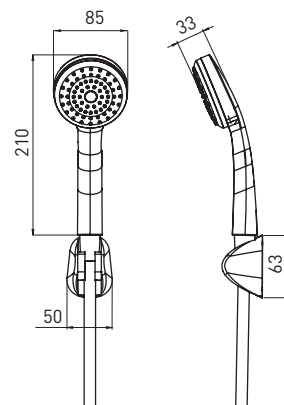

BORO
NER 041K

5908212088371

SHOWER SET

- 6-function
- hand shower holder
- 240 x 112 mm hand shower
- 1500 mm steel hose

DUSCHSET

- 6 Funktionen
- Handbrausehalter
- Duschhandbrause, 240 x 112 mm
- Stahlschlauch, 1500 mm lang

ДУШЕВОЙ КОМПЛЕКТ

- 6-функциональный,
- держатель для лейки
- лейка диаметром 240 x 112 mm
- шланг стальной 1500 mm

SYMETRIO
NET 041K

5908212088340

SHOWER SET

- 1-function
- 210 x 85 mm hand shower
- hand shower holder
- 1500 mm steel hose

DUSCHSET

- 1 Funktion
- Duschhandbrause, 210 x 85 mm
- Handbrausehalter
- Stahlschlauch, 1500 mm lang

ДУШЕВОЙ КОМПЛЕКТ

- 1- функциональный
- диаметр лейки 210 x 85 mm
- держатель для лейки
- шланг стальной 1500 mm

JOKO
NBJ 041K

5908212076446

SHOWER SET

- 5-function
- 260 x 116 mm hand shower
- hand shower holder
- 1500 mm steel hose

DUSCHSET

- 5 Funktionen
- Abmessung der Duschhandbrause: 260 x 116 mm
- Handbrausehalter
- Stahlschlauch, 1500 mm lang

ДУШЕВОЙ КОМПЛЕКТ

- 5-функциональный
- размер лейки: 260 x 116 mm
- держатель для лейки
- шланг стальной 1500 mm

LOBO
NBV 041K

5908212076439

SHOWER SET

- 3-function
- 255 x 114 mm hand shower
- hand shower holder
- 1500 mm steel hose

DUSCHSET

- 3 Funktionen
- Abmessung der Duschhandbrause: 255 x 114 mm
- Handbrausehalter
- Stahlschlauch, 1500 mm lang

ДУШЕВОЙ КОМПЛЕКТ

- 3-функциональный
- размер лейки: 255 x 114 mm
- держатель для лейки
- шланг стальной 1500 mm