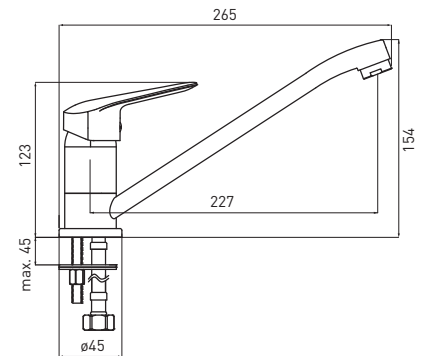

СМЕСИТЕЛЬ КУХОННЫЙ

- Охват крана: 227 мм
- Высота корпуса: 154 мм
- Керамический картридж 35 мм