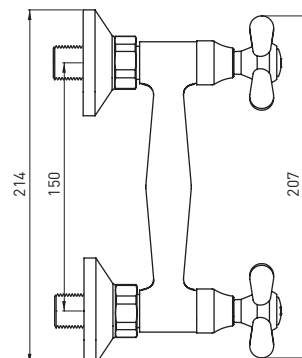

DUSCHARMATUR MIT DUSCHSET

СМЕСИТЕЛЬ ДЛЯ ДУША С ДУШЕВЫМ НАБОРОМ

JOKO-BOJ 020M