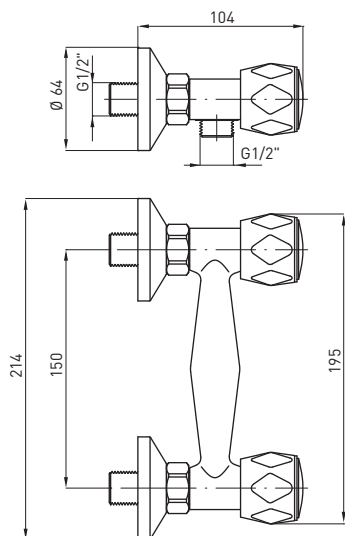

TENO
BON 041D

5908212049709

SHOWER TAP
WITH SHOWER SET

DUSCHARMATUR
MIT DUSCHSET

СМЕСИТЕЛЬ ДЛЯ ДУША
С ДУШЕВЫМ НАБОРОМ

TENO
BON 011D

5908212049716

WALL-MOUNTED BATH TAP
WITH SHOWER SET

- Spout range: 148 mm
- Ceramic, mechanical function diverter

WANDMONTIERTE
BADEWANNENARMATUR
MIT DUSCHSET

- Ausladung: 148 mm
- Keramischer, mechanischer Funktionsschalter

СМЕСИТЕЛЬ ДЛЯ ВАННЫ
С ДУШЕВЫМ НАБОРОМ

- Охват крана: 148 mm
- Керамический механический переключатель функций