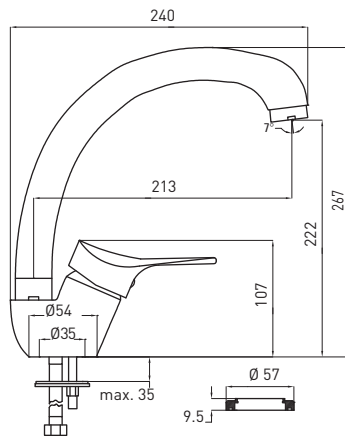

### СМЕСИТЕЛЬ КУХОННЫЙ

- Охват крана: 213 мм
- Высота корпуса: 256 мм
- Керамический картридж 40 мм