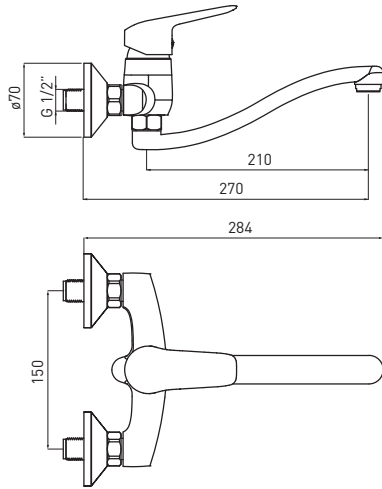

СМЕСИТЕЛЬ КУХОННЫЙ

- Охват крана: 270 mm
- Керамический картридж 35mm