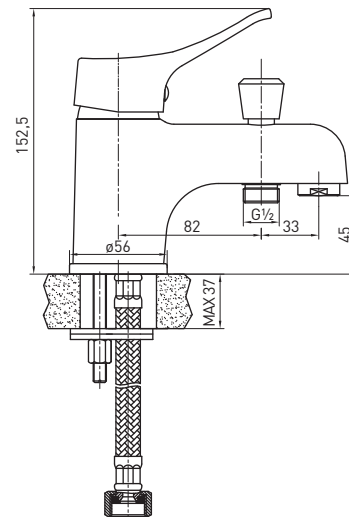

СМЕСИТЕЛЬ ДЛЯ ВАННЫ НА ОДНО ОТВЕРСТИЕ

- Охват крана: 115 mm
- Высота корпуса: 152,5 mm
- Подвижный аэратор