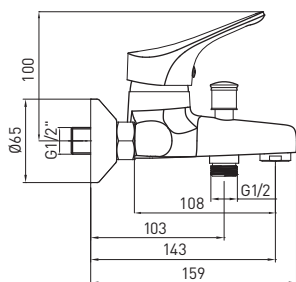

СМЕСИТЕЛЬ ДЛЯ ВАННЫ С ДУШЕВЫМ НАБОРОМ

- Охват крана: 143 мм

JOKO

BOJ 04BT

5908212062869

THERMOSTATIC SHOWER TAP

- ECO switch blocks the water flow at 11,8 l/min
- non-return valves included

THERMOSTATISCHE DUSCHARMATUR

- ECO-Taste mit Wasserdurchflusssperre bei ca. 11,8 l/min
- Armatur mit Rücklaufventilen ausgestattet