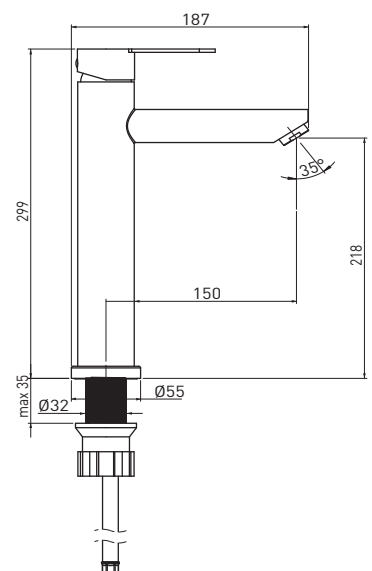

СМЕСИТЕЛЬ ДЛЯ РАКОВИНЫ

- Охват корпуса: 150 мм
- Высота корпуса: 299 мм