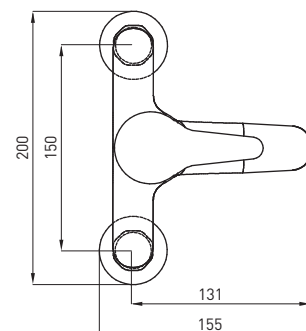

СМЕСИТЕЛЬ ДЛЯ ВАННЫ

- Охват крана: 115 мм

A thermostatic mixer ensures a pleasant, constant water temperature for the whole time you use the shower. In addition, to set the temperature higher than 38°C, you must release the lock button on the knob. This prevents accidental burns from too hot water, which small children and seniors are particularly vulnerable to.

Die Thermostatarmatur sorgt während der gesamten Duschzeit für eine angenehme, konstante Wassertemperatur. Um die Temperatur höher als 38 ° C einzustellen, müssen Sie außerdem die Verriegelungstaste am Knopf loslassen. Dadurch werden versehentliche Verbrennungen durch zu heißes Wasser verhindert, denen Kleinkinder und Senioren besonders ausgesetzt sind.

Термостатический смеситель гарантирует приятную, постоянную температуру воды во время душа. При этом чтобы увеличить температуру воды на более чем 38°C необходимо отблокировать кнопку блокировки на ручке. Позволяет она предохранить от ожогов прежде всего маленьких детей и пожилых людей.