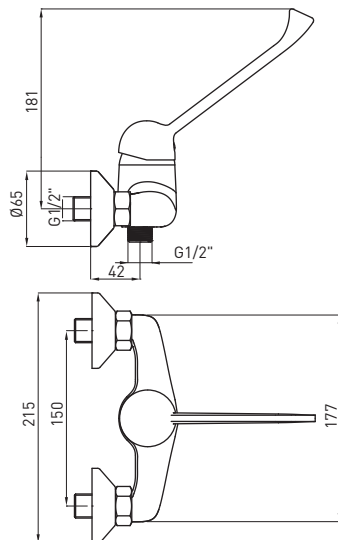

СМЕСИТЕЛЬ ДЛЯ ДУША С РЫЧАГОМ CLINIC

- Керамический картридж 40 мм