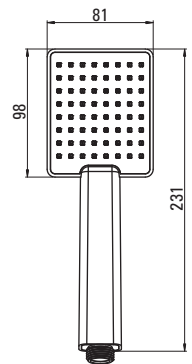

- 1- функции
- размер: 231 x 81 mm

NEW  
NEUHEIT  
NOVINKA

**BORO**  
NER N5SS

5907650813941

**HAND SHOWER**

- 1 function
- 230 x 102 mm hand shower

**DUSCHHANDBRAUSE**

- 1 Funktion
- Abmessung der Duschhandbrause:  
230 x 102 mm