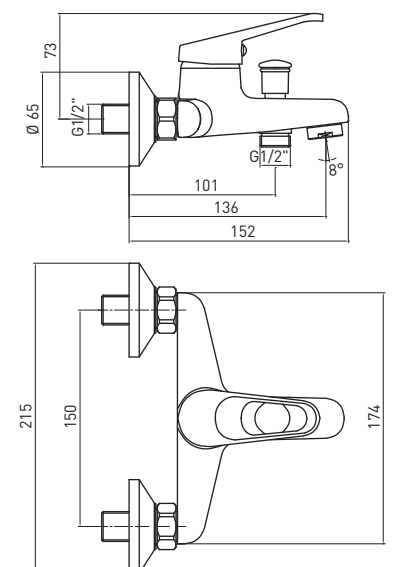

**LOBO**  
BYU 010M

5908212002193

WALL-MOUNTED BATH TAP

- Spout range: 136 mm

WANDMONTIERTE  
BADEWANNENARMATUR

- Ausladung: 136 mm

СМЕСИТЕЛЬ ДЛЯ ВАННЫ

- Охват крана: 136 мм