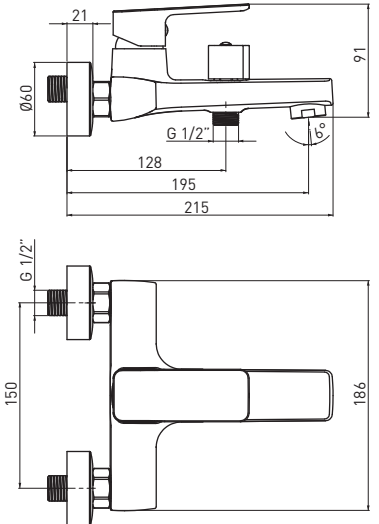

#### СМЕСИТЕЛЬ ДЛЯ РАКОВИНЫ НАСТЕННЫЙ

- Охват крана: 225 мм

**MARO**  
BLO 040M

5908212005538

SHOWER TAP

DUSCHARMATUR

СМЕСИТЕЛЬ ДЛЯ ДУША

**MARO**  
BLO 010M

5908212005507

WALL-MOUNTED BATH TAP

- Spout range: 195 mm
- Ceramic, rotary, mechanical function switch

WANDMONTIERTE  
BADEWANNENARMATUR

- Ausladung: 195 mm
- Keramischer, drehbarer, mechanischer Funktionsschalter

СМЕСИТЕЛЬ ДЛЯ ВАННЫ

- Охват крана: 195 мм
- Керамический, ротационный, механический переключатель функции

NEW  
NEUHEIT  
НОВИНКА

**MARO**  
BLO N20M

5907650816676

**DECK-MOUNTED BASIN TAP**

- Spout range: 126 mm
- Body height: 145 mm

**STEHENDE  
WASCHBECKENARMATUR**

- Ausladung: 126 mm
- Körperhöhe: 145 mm

**СМЕСИТЕЛЬ ДЛЯ РАКОВИНЫ**

- Охват корпуса: 126 мм
- Высота корпуса: 145 мм

NEW  
NEUHEIT  
НОВИНКА

**MARO**  
BLO N50M

5907650816690