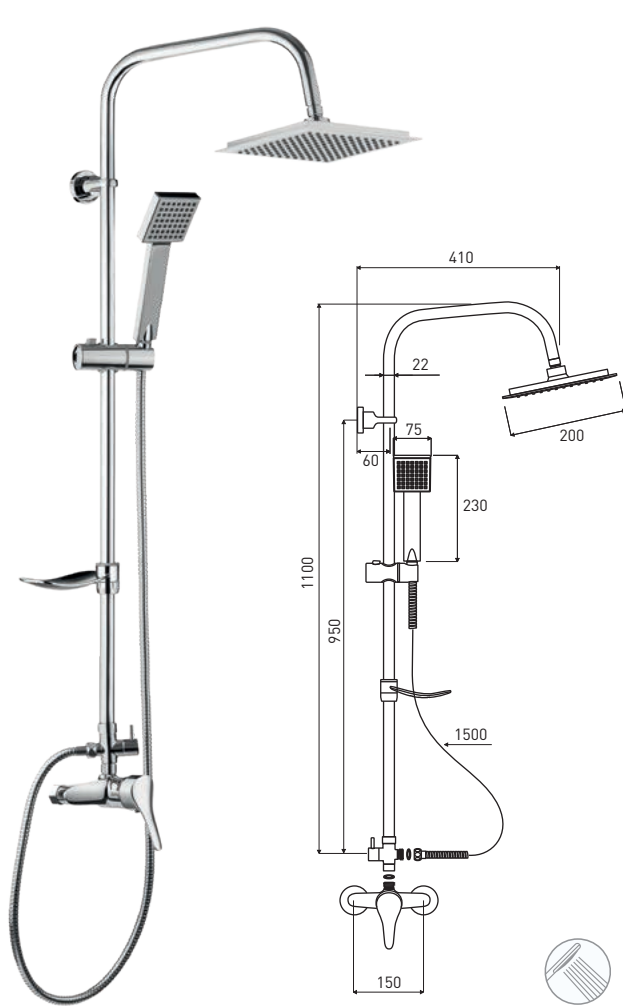

JOKO SQUARE

NBJ 01SK

5908212062777

SHOWER COLUMN WITH MIXER TAP

- 1100 mm steel slide bar
- Shower tap with 40 mm ceramic cartridge
- 200 x 200 mm chrome-plated shower head
- 230 x 75 mm 1-function hand shower
- 1500 mm double-locked steel hose
- Soap dish
- Adjustable spacing mounts

DUSCHSYSTEM MIT ARMATUR

- Stahlstange, 1100 mm lang
- Duscharmatur mit der Kartusche 40 mm
- Duschkopf in Chrom mit Maßangaben 200 x 200 mm
- 1-Funktions-Handbrause, 230 x 75 mm
- Doppelt geflochtener Stahlschlauch, 1500 mm lang
- Seifenschale
- Regulierbarer Abstand von Befestigungen

ДУШЕВАЯ СТОЙКА СО СМЕСИТЕЛЕМ

- Штанга длиной 1100 мм
- Смеситель для душа с керамическим картриджем 40 мм
- Верхняя хромированная лейка размером 200 x 200 мм
- 1-функциональная ручная лейка размером 230 x 75 мм
- Шланг стальной двойной оплетке 1500 мм
- Мыльница
- Регулируемый интервал крепления