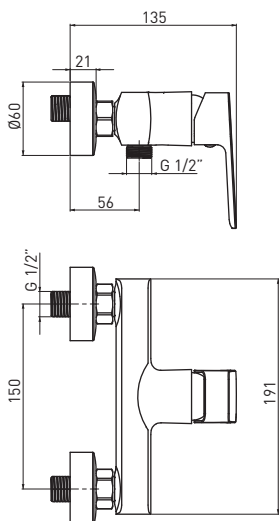

SHOWER TAP

DUSCHARMATUR

СМЕСИТЕЛЬ ДЛЯ ДУША