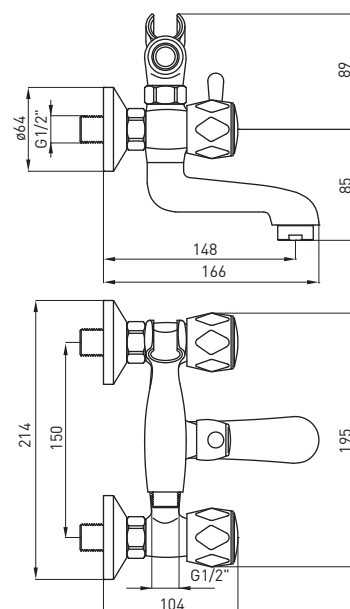

5908212049716

WALL-MOUNTED BATH TAP  
WITH SHOWER SET

- Spout range: 148 mm
- Ceramic, mechanical function diverter

WANDMONTIERTE  
BADEWANNENARMATUR  
MIT DUSCHSET

- Ausladung: 148 mm
- Keramischer, mechanischer Funktionsschalter

СМЕСИТЕЛЬ ДЛЯ ВАННЫ  
С ДУШЕВЫМ НАБОРОМ

- Охват крана: 148 mm
- Керамический механический переключатель функций

**VERO****BOW 021M**

5908212060957

**DECK-MOUNTED BASIN TAP**

- Spout range: 100 mm
- Body height: 118 mm
- Pop-up waste