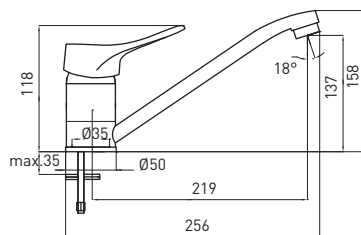

СМЕСИТЕЛЬ КУХОННЫЙ

- Охват крана: 219 мм
- Высота корпуса: 158 мм
- Керамический картридж 40 мм