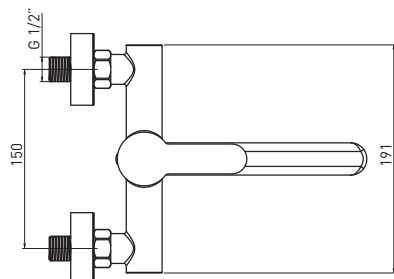

NEW
NEUHEIT
НОВИНКА

LUPO
BLU F50M

5907650816621

WALL-MOUNTED
BASIN TAP

- Spout range: 235 mm

WAND-WASCHBECKENARMATUR

- Ausladung: 235 mm

СМЕСИТЕЛЬ ДЛЯ РАКОВИНЫ
НАСТЕННЫЙ

- Охват крана: 235 мм

NEW
NEUHEIT
НОВИНКА

LUPO
BLU F40M

5907650816614

SHOWER TAP

DUSCHARMATUR

СМЕСИТЕЛЬ ДЛЯ ДУША

NEW
NEUHEIT
НОВИНКА

LUPO
BLU F10M

5907650816584

WALL-MOUNTED BATH TAP
WITH SWIVEL SPOUT

- Spout range: 194 mm
- Ceramic, rotary, mechanical function switch

WANDMONTIERTE
BADEWANNENARMATUR
MIT SCHWENKBAREM AUSLAUF

- Ausladung: 194 mm
- Keramischer, drehbarer, mechanischer Funktionsschalter

СМЕСИТЕЛЬ ДЛЯ ВАННЫ
С ПОВОРОТНЫМ ИЗЛИВОМ

- Охват крана: 194 мм
- Керамический, ротационный, механический переключатель функции