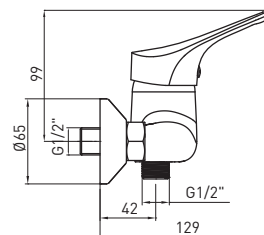

SHOWER TAP

DUSCHARMATUR

СМЕСИТЕЛЬ ДЛЯ ДУША