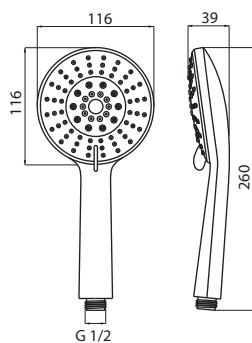

**BORO**  
NER 051S

5908212088364

**HAND SHOWER**

- 6-function
- 245 x 113 mm hand shower

**DUSCHHANDBRAUSE**

- 6 Funktionen
- Abmessung der Duschhandbrause: 245 x 113 mm

**ДУШЕВАЯ ЛЕЙКА**

- 6- функции
- размер: 245 x 113 mm

**SYMETRIO**  
NET 051S

5908212088333

**HAND SHOWER**

- 1 function
- 220 x 86 mm hand shower

**DUSCHHANDBRAUSE**

- 1 Funktion
- Abmessung der Duschhandbrause: 220 x 86 mm

**ДУШЕВАЯ ЛЕЙКА**

- 1- функции
- размер: 220 x 86 mm

**JOKO**  
NBJ 051S

5908212063361

**HAND SHOWER**

- 5-function
- 260 x 116 mm hand shower

**DUSCHHANDBRAUSE**

- 5 Funktionen
- Abmessung der Duschhandbrause: 260 x 116 mm

**ДУШЕВАЯ ЛЕЙКА**

- 5- функций,
- размер: 260 x 116 mm

**LOBO**  
NBY 051S

5908212063385

**HAND SHOWER**

- 3-function
- 260 x 114 mm hand shower

**DUSCHHANDBRAUSE**

- 3 Funktionen
- Abmessung der Duschhandbrause: 260 x 114 mm

**ДУШЕВАЯ ЛЕЙКА**

- 3- функции,
- размер: 260 x 114 mm