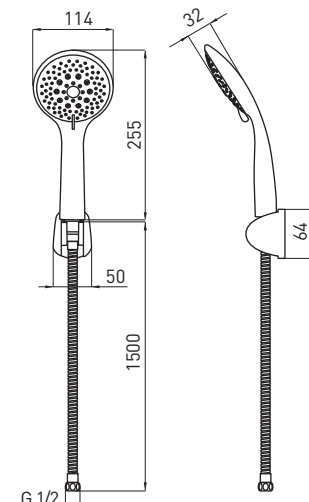

BORO
NER 041K

5908212088371

SHOWER SET

- 6-function
- hand shower holder
- 240 x 112 mm hand shower
- 1500 mm steel hose

DUSCHSET

- 6 Funktionen
- Handbrausehalter
- Duschhandbrause, 240 x 112 mm
- Stahlschlauch, 1500 mm lang

ДУШЕВОЙ КОМПЛЕКТ

- 6-функциональный,
- держатель для лейки
- лейка диаметром 240 x 112 mm
- шланг стальной 1500 mm

SYMETRIO
NET 041K

5908212088340

SHOWER SET

- 1-function
- 210 x 85 mm hand shower
- hand shower holder
- 1500 mm steel hose

DUSCHSET

- 1 Funktion
- Duschhandbrause, 210 x 85 mm
- Handbrausehalter
- Stahlschlauch, 1500 mm lang

ДУШЕВОЙ КОМПЛЕКТ

- 1- функциональный
- диаметр лейки 210 x 85 mm
- держатель для лейки
- шланг стальной 1500 mm

JOKO
NBJ 041K

5908212076446

SHOWER SET

- 5-function
- 260 x 116 mm hand shower
- hand shower holder
- 1500 mm steel hose

DUSCHSET

- 5 Funktionen
- Abmessung der Duschhandbrause: 260 x 116 mm
- Handbrausehalter
- Stahlschlauch, 1500 mm lang

ДУШЕВОЙ КОМПЛЕКТ

- 5-функциональный
- размер лейки: 260 x 116 mm
- держатель для лейки
- шланг стальной 1500 mm

LOBO
NBV 041K

5908212076439

SHOWER SET

- 3-function
- 255 x 114 mm hand shower
- hand shower holder
- 1500 mm steel hose

DUSCHSET

- 3 Funktionen
- Abmessung der Duschhandbrause: 255 x 114 mm
- Handbrausehalter
- Stahlschlauch, 1500 mm lang

ДУШЕВОЙ КОМПЛЕКТ

- 3-функциональный
- размер лейки: 255 x 114 mm
- держатель для лейки
- шланг стальной 1500 mm