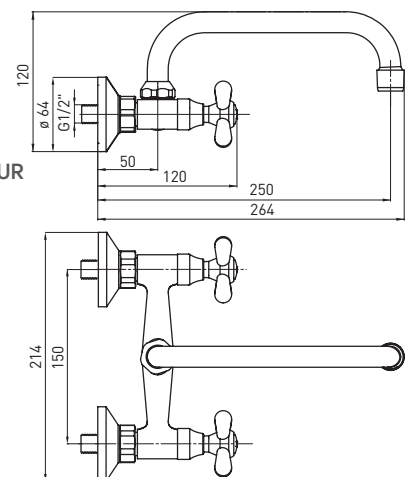

#### WALL-MOUNTED BASIN TAP

- Spout range: 250 mm

#### СМЕСИТЕЛЬ ДЛЯ РАКОВИНЫ НАСТЕННЫЙ

- Охват крана: 250 мм

**SYMETRIO**  
BOS 011D

5908212087695

**WALL-MOUNTED BATH TAP WITH SHOWER SET**

- Spout range: 148 mm
- Ceramic, mechanical function diverter

**WANDMONTIERTE BADEWANNENARMATUR MIT DUSCHSET**