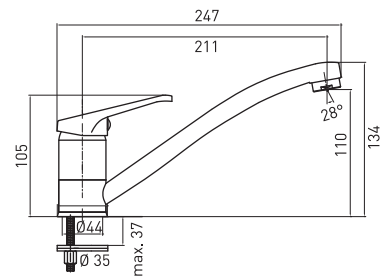

СМЕСИТЕЛЬ КУХОННЫЙ

- Охват крана: 211 mm
- Высота корпуса: 134 mm
- Керамический картридж 35 mm