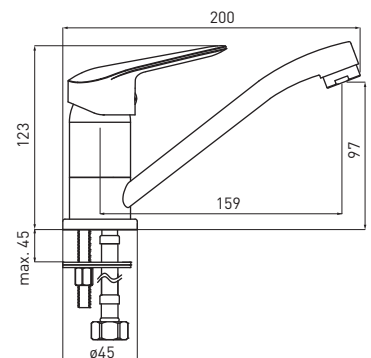

СМЕСИТЕЛЬ ДЛЯ РАКОВИНЫ С ОБОРОТНЫМ ИЗЛИВОМ

- Охват крана: 159 mm
- Высота корпуса: 123 mm