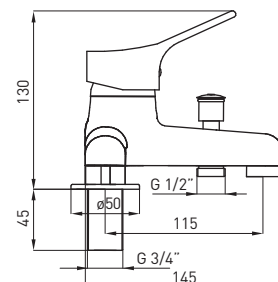

СМЕСИТЕЛЬ ДЛЯ ВАННЫ

- Охват крана: 115 мм

A thermostatic mixer ensures a pleasant, constant water temperature for the whole time you use the shower. In addition, to set the temperature higher than 38°C, you must release the lock button on the knob. This prevents accidental burns from too hot water, which small children and seniors are particularly vulnerable to.

Die Thermostatarmatur sorgt während der gesamten Duschzeit für eine angenehme, konstante Wassertemperatur. Um die Temperatur höher als 38 ° C einzustellen, müssen Sie außerdem die Verriegelungstaste am Knopf loslassen. Dadurch werden versehentliche Verbrennungen durch zu heißes Wasser verhindert, denen Kleinkinder und Senioren besonders ausgesetzt sind.

Термостатический смеситель гарантирует приятную, постоянную температуру воды во время душа. При этом чтобы увеличить температуру воды на более чем 38°C необходимо отблокировать кнопку блокировки на ручке. Позволяет она предохранить от ожогов прежде всего маленьких детей и пожилых людей.