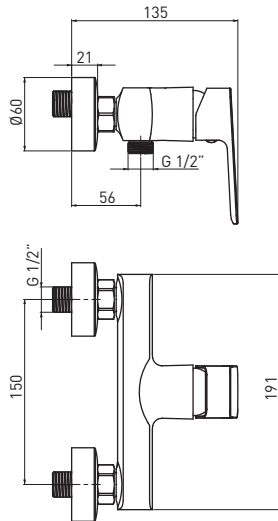

#### СМЕСИТЕЛЬ ДЛЯ РАКОВИНЫ НАСТЕННЫЙ

- Охват крана: 225 мм

**MARO**  
BLO 040M

5908212005538

SHOWER TAP

DUSCHARMATUR

СМЕСИТЕЛЬ ДЛЯ ДУША

**MARO**  
BLO 010M

5908212005507

WALL-MOUNTED BATH TAP

- Spout range: 195 mm
- Ceramic, rotary, mechanical function switch

WANDMONTIERTE  
BADEWANNENARMATUR

- Ausladung: 195 mm
- Keramischer, drehbarer, mechanischer Funktionsschalter

СМЕСИТЕЛЬ ДЛЯ ВАННЫ

- Охват крана: 195 мм
- Керамический, ротационный, механический переключатель функции

NEW  
NEUHEIT  
НОВИНКА

**MARO**  
BLO N20M

5907650816676

**DECK-MOUNTED BASIN TAP**

- Spout range: 126 mm
- Body height: 145 mm

**STEHENDE  
WASCHBECKENARMATUR**

- Ausladung: 126 mm
- Körperhöhe: 145 mm

**СМЕСИТЕЛЬ ДЛЯ РАКОВИНЫ**

- Охват корпуса: 126 мм
- Высота корпуса: 145 мм

NEW  
NEUHEIT  
НОВИНКА

**MARO**  
BLO N50M

5907650816690