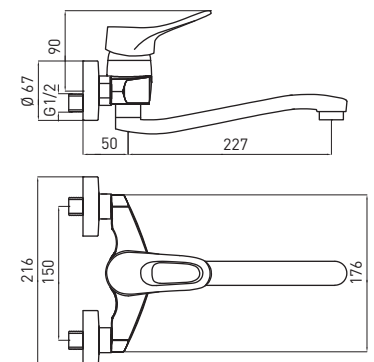

5908212061077

**WALL-MOUNTED KITCHEN TAP**

- Spout range: 277 mm
- 40 mm ceramic disc cartridge

**WANDMONTIERTE KÜCHENARMATUR**

- Ausladung: 277 mm
- Keramikkartusche 40 mm

**СМЕСИТЕЛЬ КУХОННЫЙ**

- Охват крана: 277 мм
- Керамический картридж 40 мм