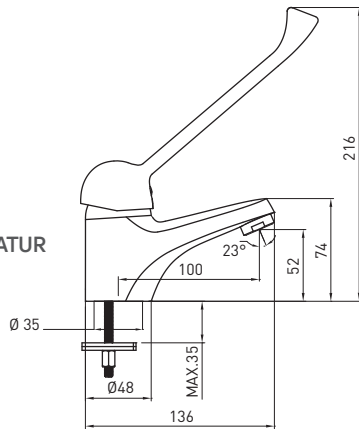

- Spout range: 100 mm
- Body height: 216 mm
- Pop-up waste in BOJ 021C
- 40 mm ceramic cartridge

**STEHENDE WASHBECKENARMATUR MIT CLINIC-HEBEL**

- Ausladung: 100 mm
- Körperhöhe: 216 mm
- Stöpsel automatisch im Produkt BOJ 021C
- Keramikkartusche 40 mm