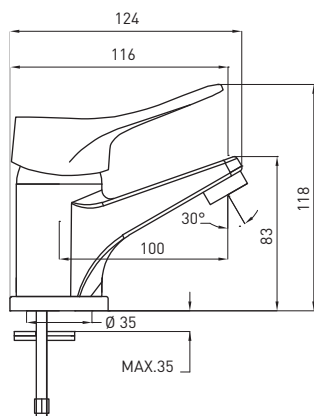

СМЕСИТЕЛЬ ДЛЯ РАКОВИНЫ

- Охват корпуса: 100 мм,
- Высота корпуса: 118 мм
- Автоматическая пробка