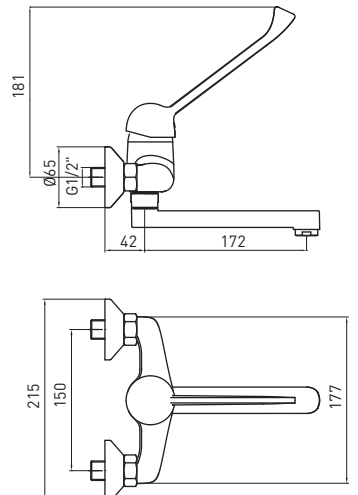

СМЕСИТЕЛЬ ДЛЯ РАКОВИНЫ НАСТЕННЫЙ С РЫЧАГОМ CLINIC

- Охват крана: 214 мм
- Керамический картридж 40 мм