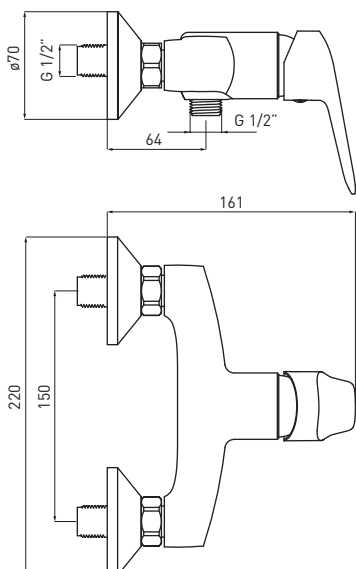

SHOWER TAP

DUSCHARMATUR

СМЕСИТЕЛЬ ДЛЯ ДУША