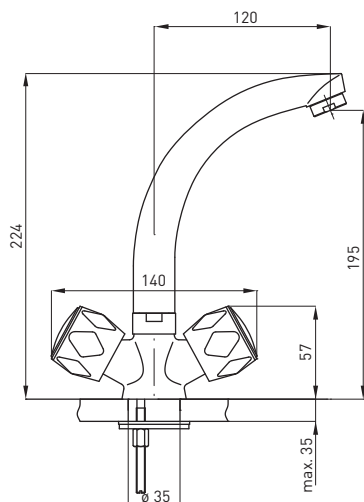

#### DECK-MOUNTED BASIN TAP

- Spout range: 120 mm
- Body height: 224 mm

#### СМЕСИТЕЛЬ ДЛЯ РАКОВИНЫ

- Охват корпуса: 120 mm
- Высота корпуса: 224 mm