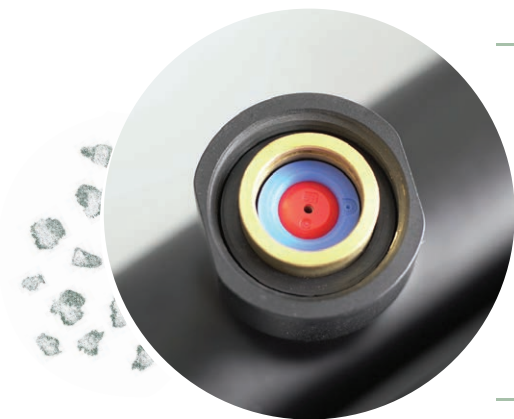

Zawory zwrotne

Zawory zwrotne uniemożliwiają cofanie się wody do instalacji. Dodatkowo chronią baterię przed skokami ciśnienia, przedłużając jej żywotność.

Ruchomy silikonowy aerator

Silikonowy aerator umożliwia łatwe usuwanie osadu wapiennego - wystarczy przetrzeć palcem po jego silikonowych brzegach. Ruchoma konstrukcja pozwala na zmianę kąta wypływu wody.

Stalowa głowica natryskowa

Ultra cienka głowica o wymiarach 25x25 cm gwarantuje przyjemną, relaksującą kąpiel. Wyposażona jest w system Anti-calc.

Regulowany kąt nachylenia słuchawki

Deszczownica posiada ruchomy uchwyt na słuchawkę, dzięki temu możemy regulować kąt nachylenia głowki prysznicowej.