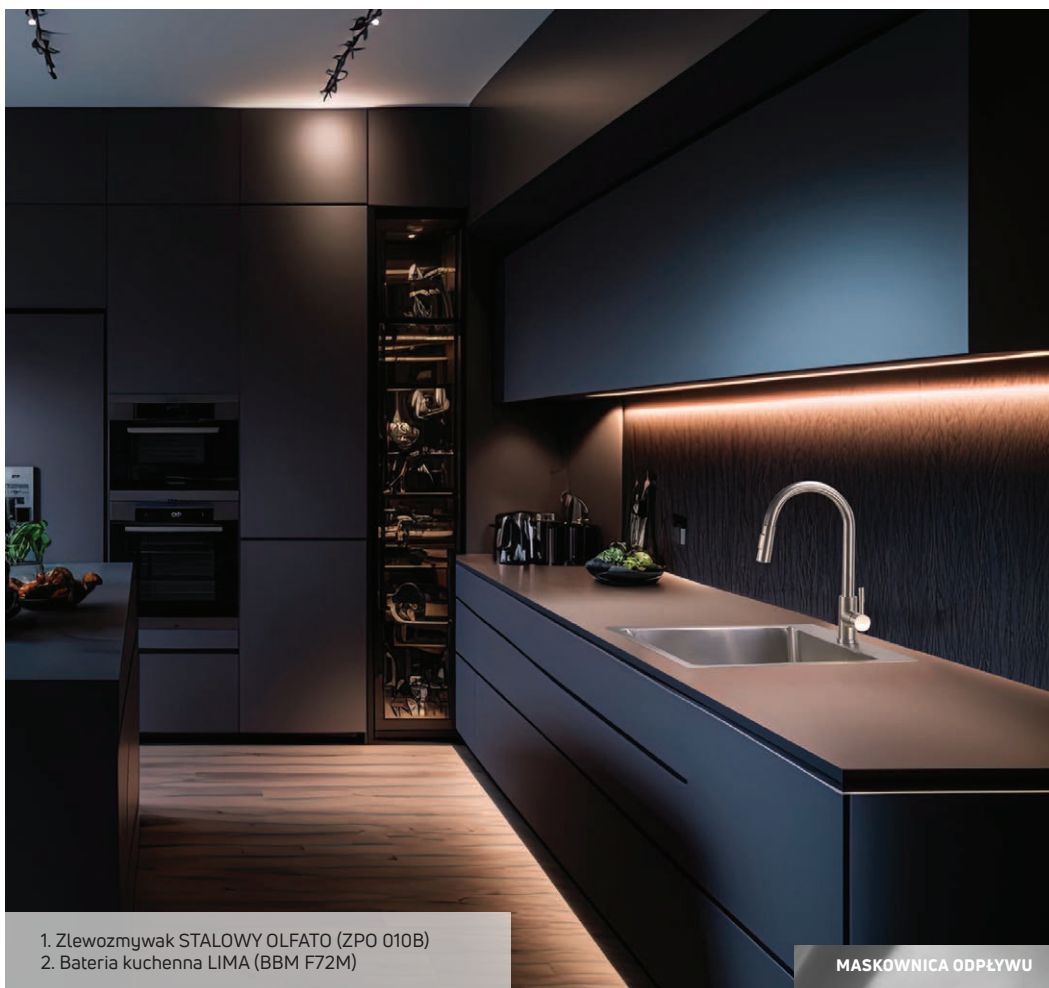

159,-

- Długa wylewka
- Pojemność 500 ml
- Wytrzymały
- mechanizm

1. Zlewozmywak STALOWY OLFATO (ZPO 010B)
2. Bateria kuchenna LIMA (BBM F72M)

MASKOWNICA ODPLYWU

OLFATO

Zlewozmywak stalowy
wpuszczany lub podblatowy
450 x 505 x 200 mm