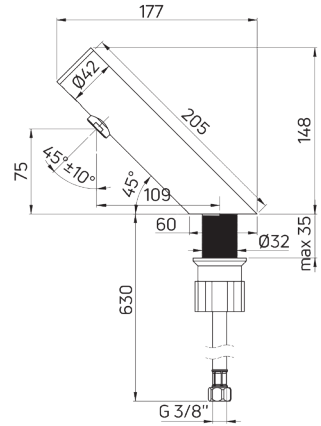

Sense

WYKOŃCZENIE: STAL SZCZOTKOWANA

BQR F28R
zasilanie
4 baterie AA (LR6) 1,5V

999,-

BQR F28V
zasilanie
zasilacz 230/6V

999,-

Bateria umywalkowa
bezdotykowa, bez regulacji temperatury

WYKOŃCZENIE: NERO

BQR N28R
zasilanie
4 baterie AA (LR6) 1,5V

1199,-

BQR N28V
zasilanie
zasilacz 230/6V

1199,-

minimalny
czas jednorazowego
wyptywu wody