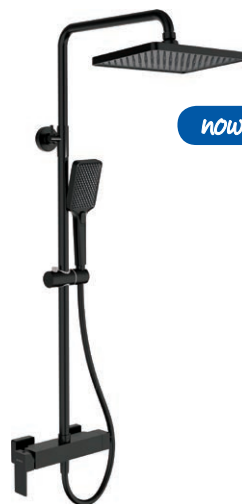

Deszczownica z baterią prysznicową

nowość!

NAC N1BZ
NERO

1199,-