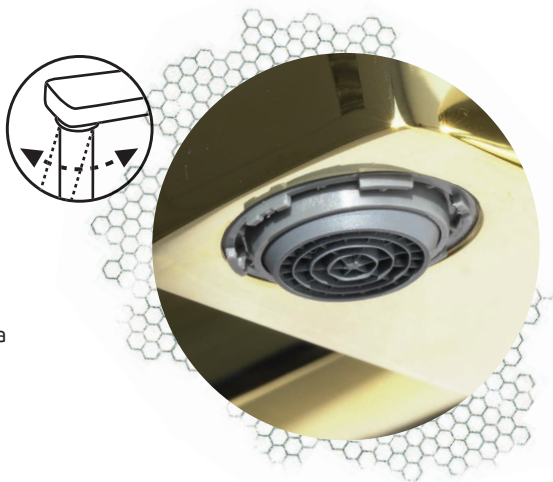

Zawory zwrotne

Zawory zwrotne uniemożliwiają cofanie się wody do instalacji. Dodatkowo chronią baterię przed skokami ciśnienia, przedłużając jej żywotność.

Ruchomy silikonowy aerator

Silikonowy aerator umożliwia łatwe usuwanie osadu wapiennego - wystarczy przetrzeć palcem po jego silikonowych brzegach. Ruchoma konstrukcja pozwala na zmianę kąta wypływu wody.

Stalowa głowica natryskowa

Ultra cienka głowica o wymiarach 25x25 cm gwarantuje przyjemną, relaksującą kąpiel. Wyposażona jest w system Anti-calc.

Regulowany kąt nachylenia słuchawki

Deszczownica posiada ruchomy uchwyt na słuchawkę, dzięki temu możemy regulować kąt nachylenia głowki prysznicowej.