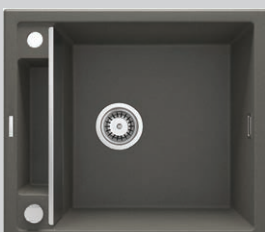

1379,-

Aż do
50%
więcej
miejsca

OSPRZĘT SPACE-SAVER
W KOMPLECIE

Zlewozmywak granitowy
wpuszczany
560 x 500 x 219 mm

do szafki
60 cm

- ZRM A103**
ALABASTER
- ZRM S103**
SZARY METALIK
- ZRM T103**
ANTRACYT METALIK