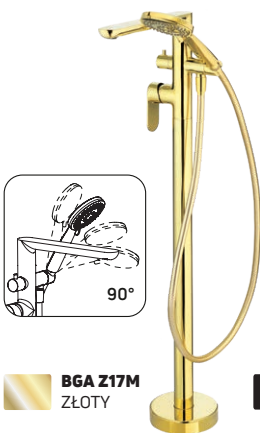

BGA N40M
NERO

389,- **329,-** 389,-*

Bateria wannowa

BGA Z10M
ZŁOTY

599,- **499,-** 599,-*

BGA N10M
NERO

499,- **429,-** 499,-*

Bateria bidetowa

podtynkowa ze słuchawką
typu bidetta

BGA Z34M
ZŁOTY

899,- **769,-** 899,-*

BGA N34M
NERO

699,- **599,-** 699,-*

Bateria wannowa

wolnostojąca, z kompletem natryskowym

BGA Z17M
ZŁOTY