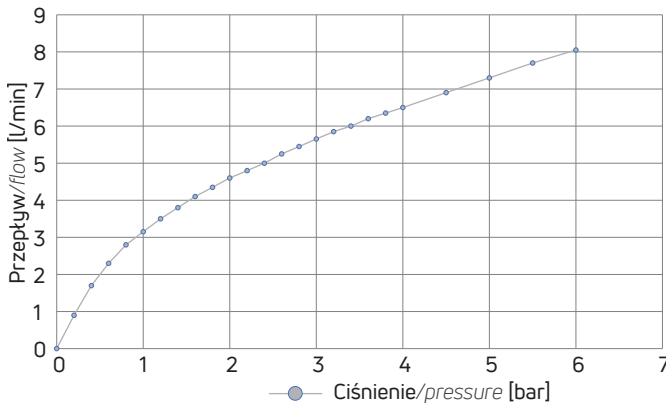

minimalny
czas jednorazowego
wyptywu wody