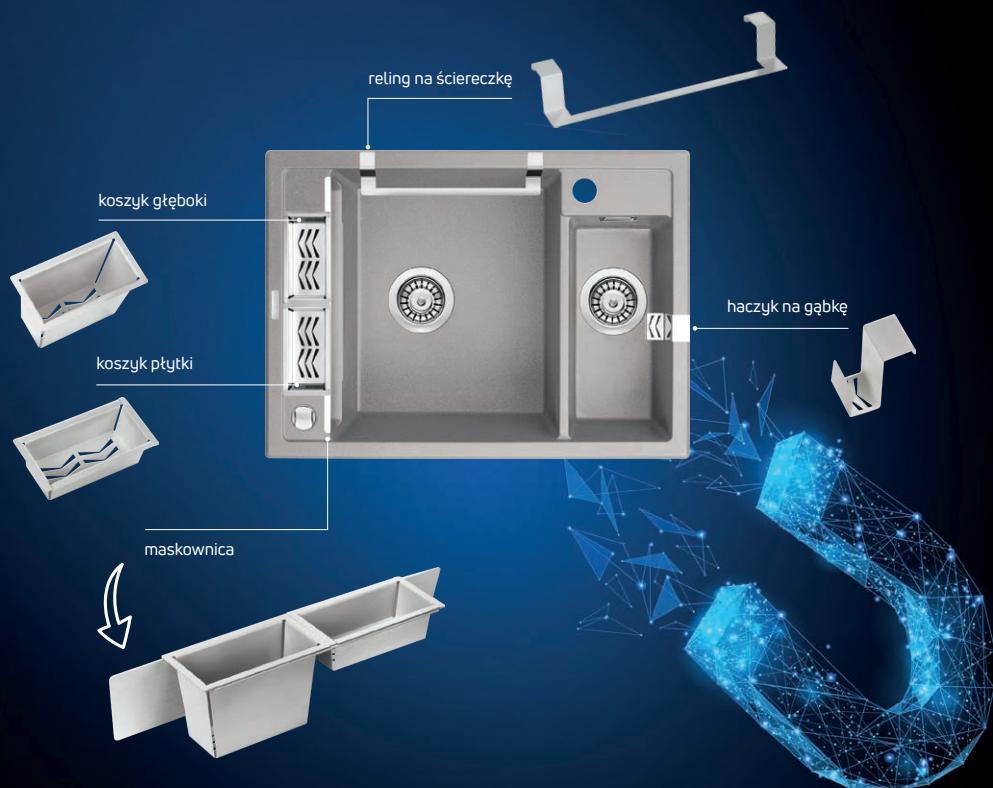

do szafki
50 lub
60 cm

- ZKM A103**
ALABASTER
- ZKM S103**
SZARY METALIK
- ZKM T103**
ANTRACYT METALIK

- ZKM G103**
GRAFIT METALIK
- ZKM N103**
NERO

1159,-

Deska do zlewozmywaka
wykonana z HPL

NERO

299,-

OSPRZĘT SPACE-SAVER
W KOMPLECIE

Magnetyczna rewolucja w kuchni

ZOBACZ KOLEKCJĘ

Organizer Magnetic

Estetyczny organizer ozdobi każdy model zlewozmywaka Magnetic i pozwoli uporać się z akcesoriami przeznaczonymi do zmywania. Całość została wykonana ze stali nierdzewnej. Do wyboru trzy wykończenia: stal szorstkowana, biało oraz czarno.

Reling na ściereczkę kuchenną

Zawieszony na rancie zlewozmywaka reling to praktyczne rozwiązanie, które pozwoli zorganizować przestrzeń do mycia naczyń. Łatwy montaż i demontaż produktu ułatwi czyszczenie zlewozmywaka.

Haczyk na gąbkę kuchenną

Odwieszona na haczyku gąbka, która nie ma styczności z innymi przedmiotami to większa higiena codziennych prac kuchennych oraz oszczędność cennego miejsca na blacie kuchennym lub zlewozmywaku.