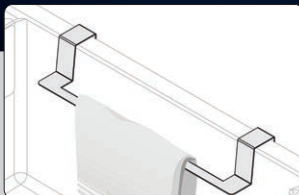

Reling na ściereczkę kuchenną

Zawieszony na rancie zlewozmywaka reling to praktyczne rozwiązanie, które pozwoli zorganizować przestrzeń do mycia naczyń. Łatwy montaż i demontaż produktu ułatwi czyszczenie zlewozmywaka.