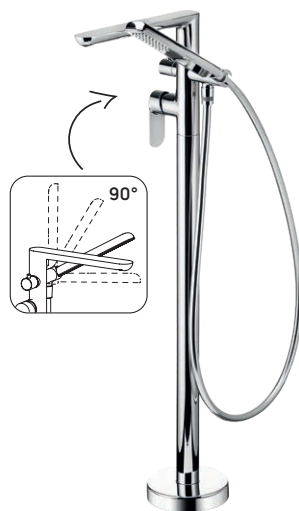

Bateria wannowa wolnostojąca, z kompletem natryskowym

BGA 017M
CHROM

2199,- **1899,-** 1999,-*

Bateria bidetowa podtynkowa ze słuchawką typu bidetta

BGA 034M
CHROM

519,- **459,-** 519,-*

Bateria umywalkowa wysoka