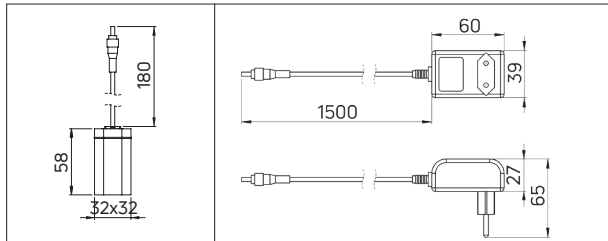

minimalny
czas jednorazowego
wyptywu wody