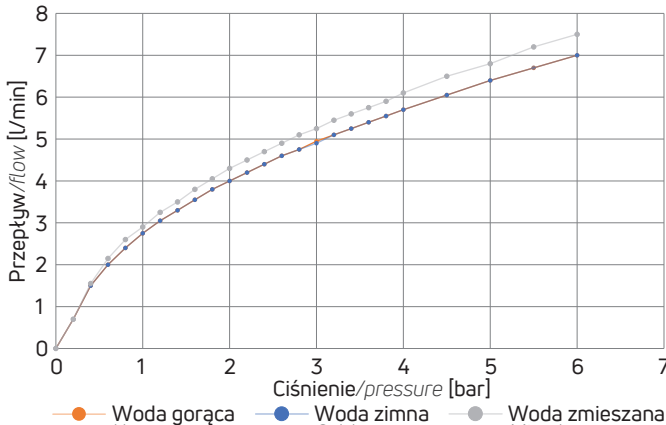

minimalny
czas jednorazowego
wyptywu wody