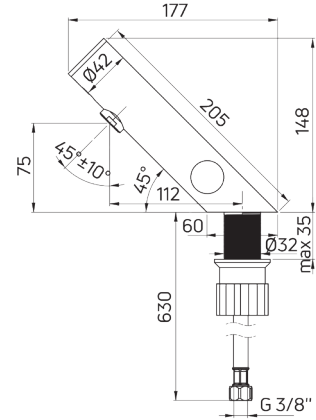

nowość!

Sense

WYKOŃCZENIE: STAL SZCZOTKOWANA

BQR F29R
zasilanie
4 baterie AA (LR6) 1,5V

1099,-

BQR F29V
zasilanie
zasilacz 230/6V

1099,-

Bateria umywalkowa
bezdrotkowa, z regulacją temperatury

WYKOŃCZENIE: NERO

BQR N29R
zasilanie
4 baterie AA (LR6) 1,5V

1299,-

BQR N29V
zasilanie
zasilacz 230/6V

1299,-

minimalny
czas jednorazowego
wyptywu wody