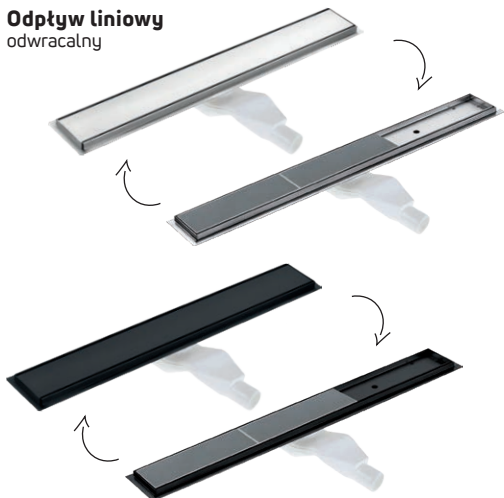

Odptyw liniowy odwracalny

- materiał: stal nierdzewna
- głębokość regulowana 70-105 mm
- w zestawie syfon 360° czyszczony od góry
- w zestawie nóżki ułatwiające poziomowanie i haczyk do zdejmowania rusztu
- dodatkowe otwory w pionowych ściankach maskownicy usprawniają odprowadzanie wody