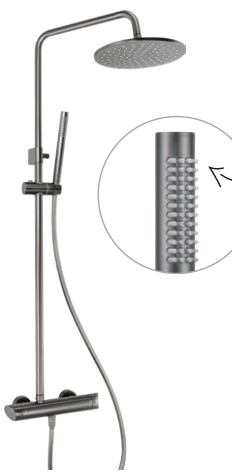

NAC 01QK
CHROM

1599,- **1499,-** 1499,-*

- drążek o regulowanej wysokości
- głowica stalowa
- słuchawka 1-funkcyjna
- wąż natryskowy 1500 mm

Deszczownica z baterią mieszaczkową

NAC D1QK
TITANIUM

2499,- **2199,-** 2399,-*