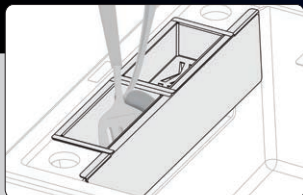

Organizer Magnetic

Estetyczny organizer ozdobi każdy model zlewozmywaka Magnetic i pozwoli uporać się z akcesoriami przeznaczonymi do zmywania. Całość została wykonana ze stali nierdzewnej. Do wyboru trzy wykończenia: stal szorstkowana, biało oraz czarno.