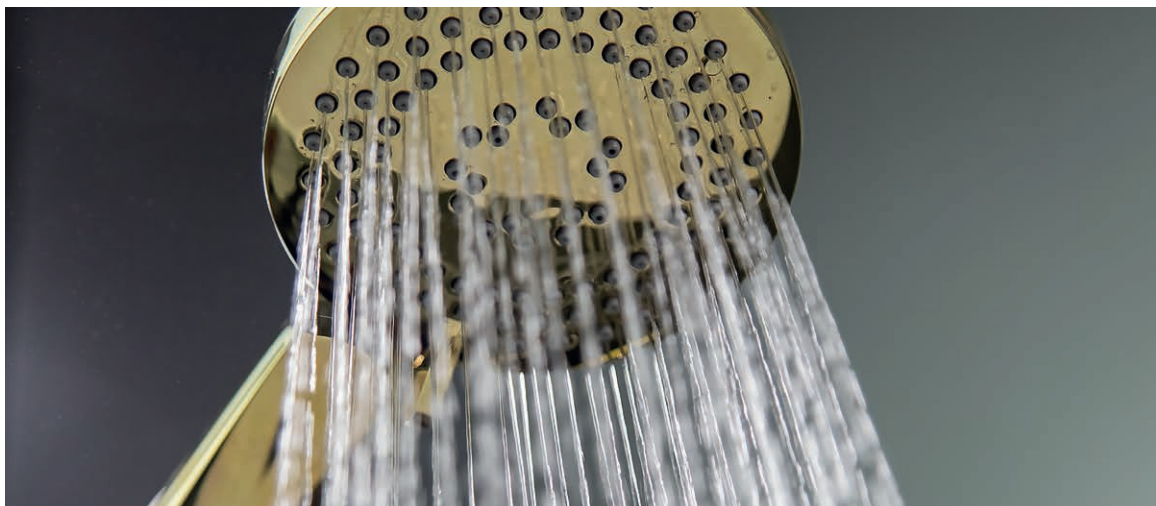

Komplet natryskowy

podtynkowy, z BOXem termostatycznym

nowość!

- BOX podtynkowy termostatyczny z przełącznikiem natrysku
- wylewka ścienna natryskowa
- głowica mosiężna
- słuchawka 3-funkcyjna
- wąż natryskowy 1500 mm
- przyłącze z regulowanym uchwytem na słuchawkę

ANTI-CALC

DESZCZOWY

MIESZANY

HYDROMASAŻ

BXYZDEBT
TITANIUM

3699,- **3199,-** 3699,-*

BXYZGEBT
ZŁOTY

3699,- **3199,-** 3699,-*

Komplet natryskowy

podtynkowy, z BOXem termostatycznym

- BOX podtynkowy termostatyczny z przełącznikiem natrysku
- wylewka ścienna natryskowa
- głowica stalowa
- słuchawka 3-funkcyjna
- wąż natryskowy 1500 mm
- przyłącze z uchwytem na słuchawkę

ANTI-CALC

DESZCZOWY

MIESZANY

MGIELKA

BXYZOEBT
CHROM

2999,- **2699,-** 2999,-*

BXYZNEBT
NERO

3199,- **2799,-** 2999,-*