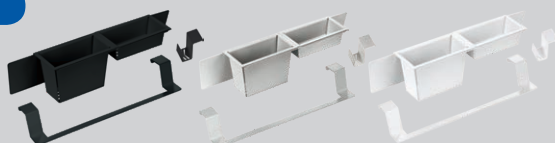

ZZMKN110

ZZMK010

ZZMKA110

429,- **249,-****

Przy zakupie dowolnego zlewozmywaka z serii Magnetic - **rabat 180 zł na komplet akcesoriów!

*Do wszystkich zlewozmywaków Magnetic w wersji NERO oraz GRAFIT METALIK dodawany jest osprzęt w kolorze NERO.