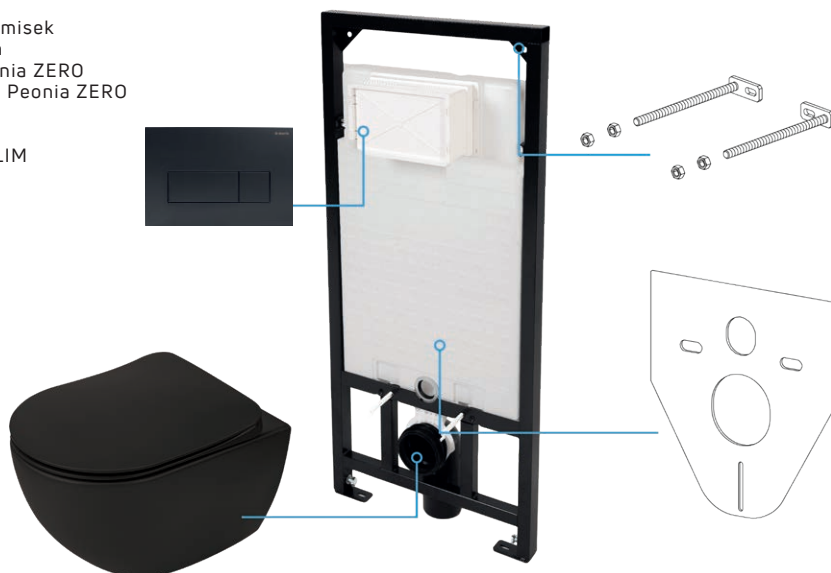

CDENDZPW
ANTRACYT / TITANIUM

~~3299,-~~ **2799,-** 2999,-*

PEONIA ZERO

Komplet WC podtynkowy
6 w 1

- Stelaż podtynkowy do misek ustępowych wiszących
- Miska wisząca WC Peonia ZERO
- Deska wolnoopadająca Peonia ZERO
- Podkładka akustyczna
- Wsporniki mocujące
- Przycisk spłukujący SLIM kolor: nero rozmiar: 247 x 165 mm

CDENNZPW
NERO

~~3299,-~~ **2799,-** 2999,-*

AVIS

Miska WC z deską
komplet

Miska ustępowa wisząca
bezkątnierzowa

- wymiary: 350 x 495 x 355 mm
- materiał: ceramika

Deska wolnoopadająca SLIM

- wymiary: 350 x 420 mm
- materiał: duroplast
- metalowe zawiasy