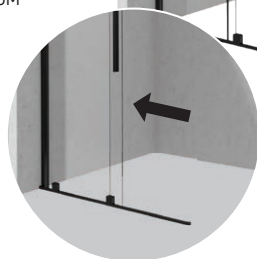

900 mm
 **KTJ N39R**
NERO

1499,-

1000 mm
 **KTJ N30R**
NERO

1599,-

1200 mm
 **KTJ N32R**
NERO

1699,-

- bezpieczne szkło hartowane 6 mm
- szkło transparentne
- wysokość 1950 mm

JASMIN PLUS