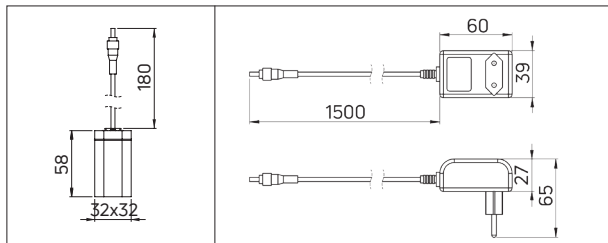

minimalny
czas jednorazowego
wyptywu wody