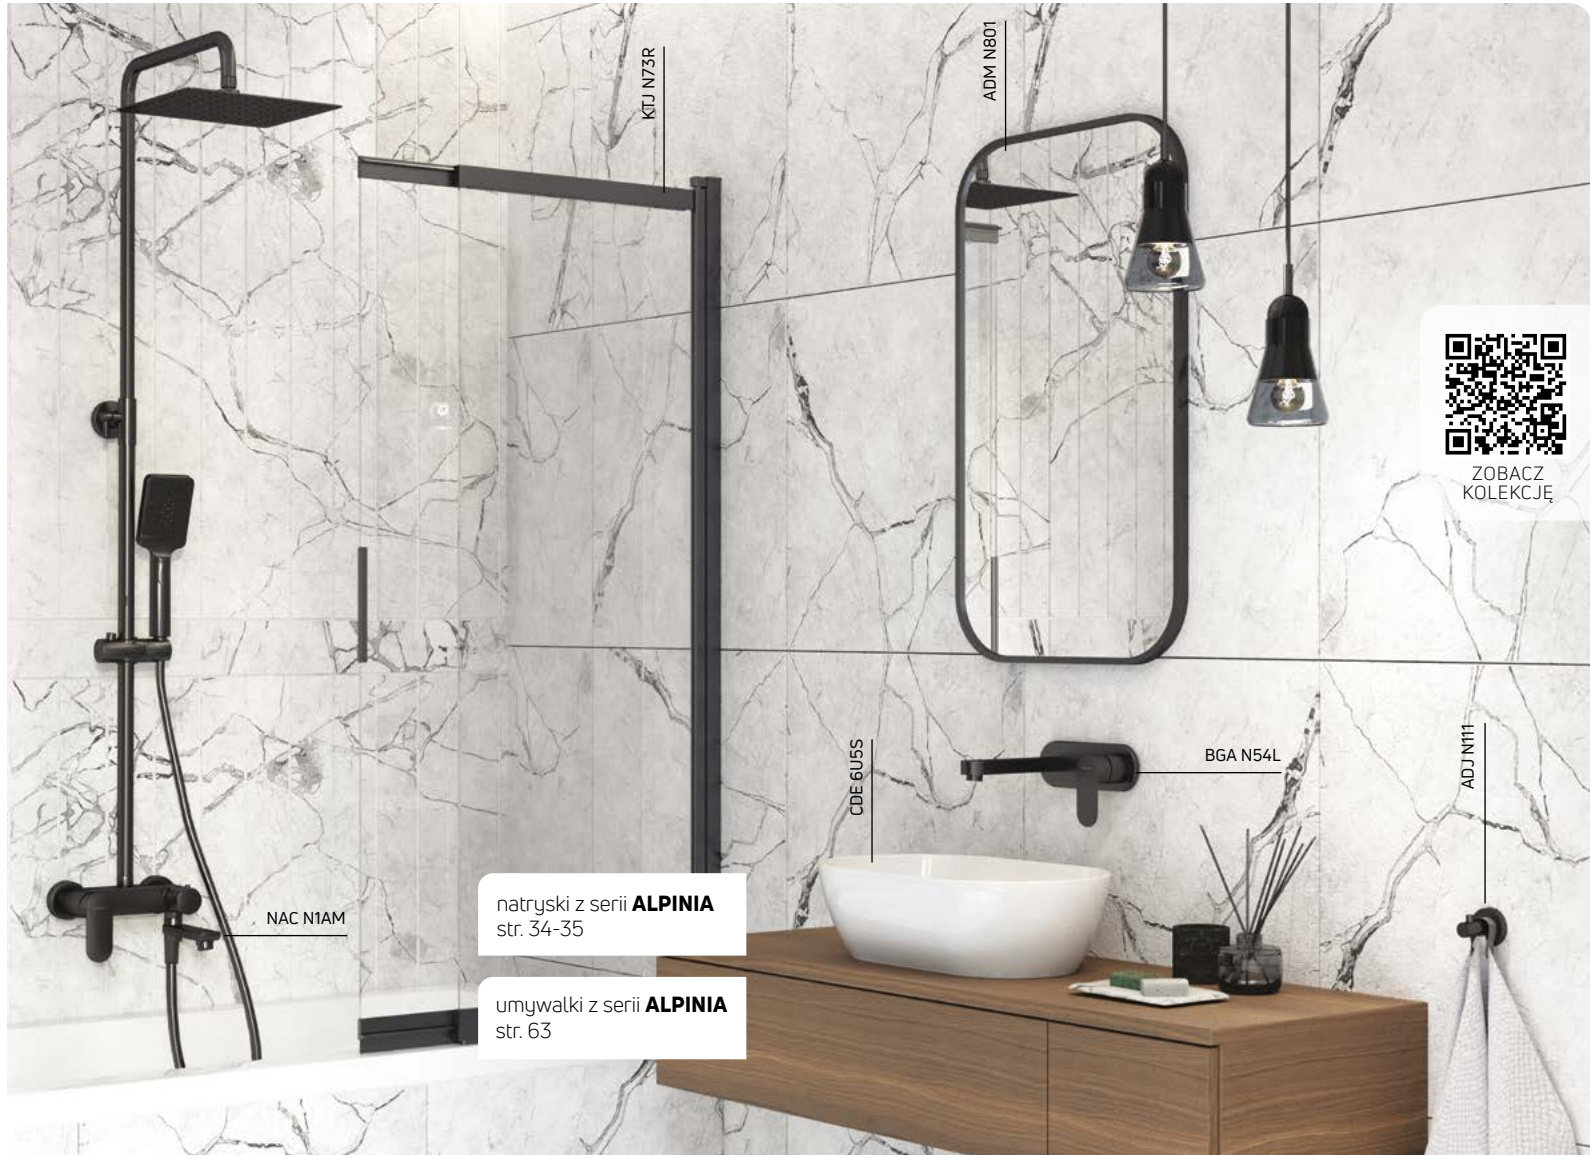

NAC N1AM

KCU N73R

ADM N801

CDE 6U5S

BGA N54L

ADJ N111

natryski z serii **ALPINIA**
str. 34-35

umywalki z serii **ALPINIA**
str. 63

ZOBACZ
KOLEKCJE