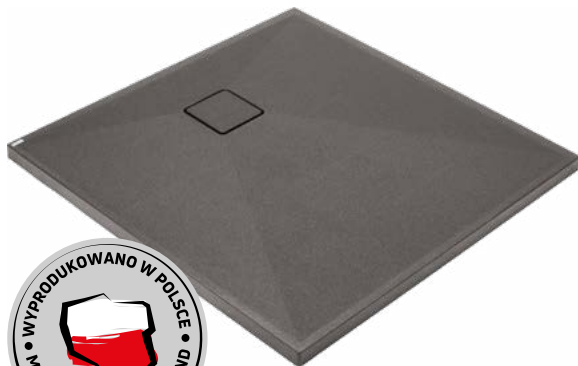

KQR N45B

kabiny,
brodziki
i odpływy

* Najniższa cena producenta w okresie 30 dni przed rozpoczęciem promocji

CORREO

PROJEKT: KATARZYNA ŁOGWINIENKO,
MICHAŁ ŁÓJ

Brodzik kwadratowy
granitowy

MOŻLIWOŚĆ DOCINANIA
BRÓDZIKA GRANITOWEGO