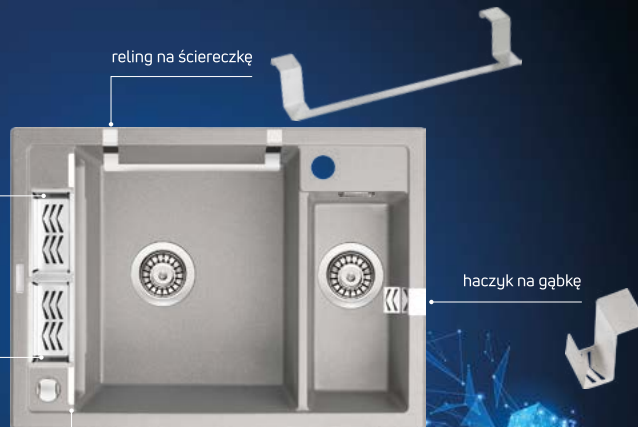

ZOBACZ
KOLEKCJĘ

wynalazek objęty
zastrzeżeniem patentowym
nr P.433918

Organizer Magnetic

Estetyczny organizer ozdobi każdy model zlewomywaka Magnetic i pozwoli uporządkować się z akcesoriami przeznaczonymi do zmywania. Całość została wykonana ze stali nierdzewnej. Do wyboru trzy wykończenia: stal szczotkowana, białe oraz czarne.

Reling na ściereczkę kuchenną

Zawieszany na rancie zlewomywaka reling to praktyczne rozwiązanie, które pozwoli zorganizować przestrzeń do mycia naczyń. Łatwy montaż i demontaż produktu ułatwi czyszczenie zlewomywaka.