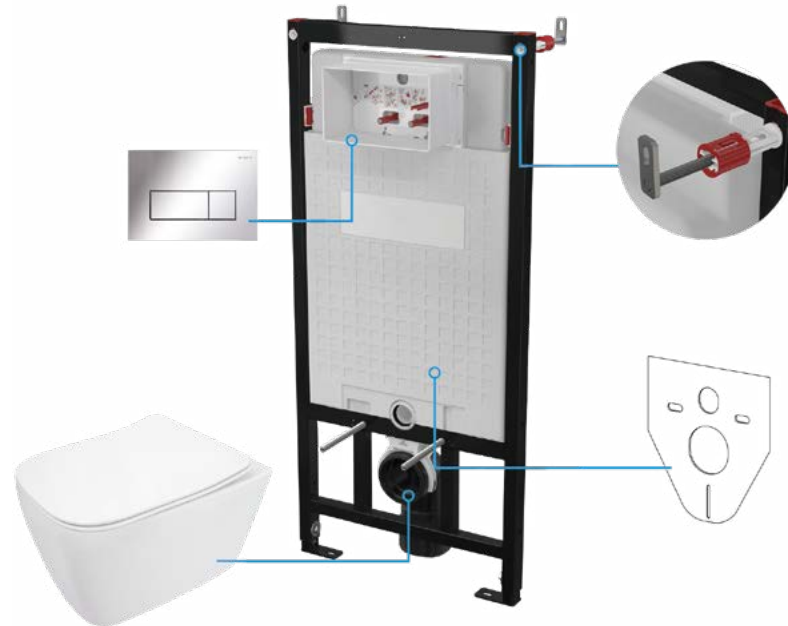

HIACYNT NEW

Miska WC z deską
komplet

CDYD6ZPW

BIAŁY

~~1199,-~~ **999,-**
999,-*

HIACYNT NEW

Komplet WC podtynkowy
6 w 1

- Stelaż podtynkowy do misek ustępowych wiszących
- Miska wisząca WC Hiacynt New
- Deska wolnoopadająca Hiacynt New
- Podkładka akustyczna
- Wsporniki mocujące
- Przycisk sptukujący SLIM
  kolor: bianco, chrom, titanium,
  złoty, nero

CDYA6ZPW

BIAŁY+BIANCO

~~2399,-~~ **1999,-**
1999,-*

CDYS6ZPW

BIAŁY+CHROM

~~2299,-~~ **1899,-**
1899,-*

CDYT6ZPW

BIAŁY+TITANIUM

~~2399,-~~ **1999,-**
1999,-*

CDYZ6ZPW

BIAŁY+ZŁOTY

~~2499,-~~ **2099,-**
2099,-*

CDYN6ZPW

BIAŁY+NERO

~~2399,-~~ **1999,-**
1999,-*