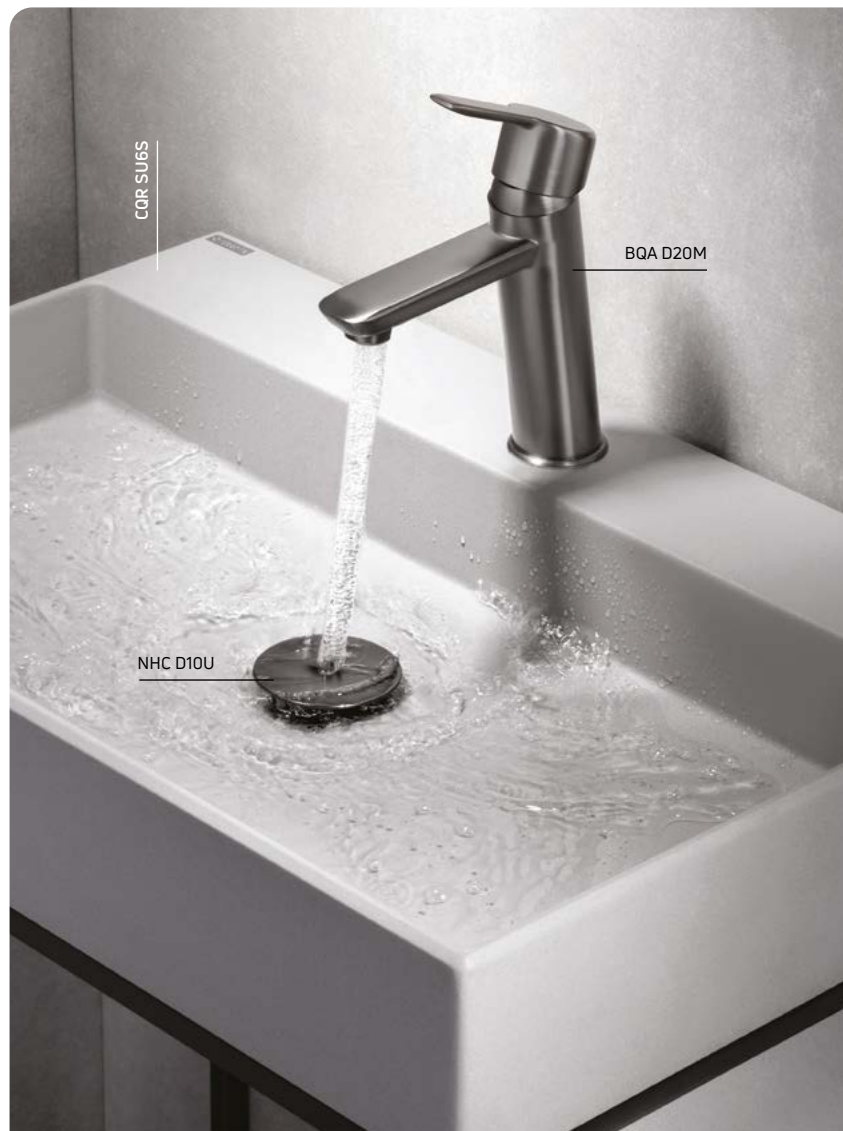

CQR SU6M
SZARY METALIK
899,-

CQR TU6M
ANTRACYT METALIK
899,-

CQR NU6M
NERO
899,-

nowość

* Najniższa cena producenta w okresie 30 dni przed rozpoczęciem promocji

ceramika

UMYWALKI PODWIESZANE / WPUSZCZANE

ALPINIA