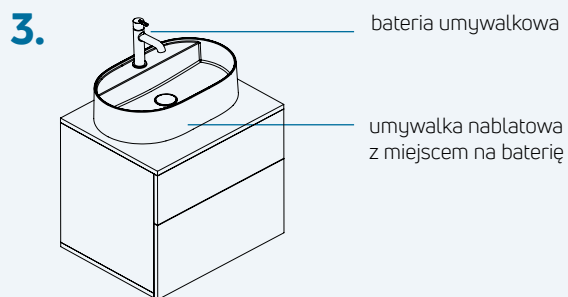

Umywalka wpuszczana w blat ceramiczna

CTU 6U8M
BIAŁY
699,-

Szafka do umywalk Tubo
wisząca

STU 6U81
BIAŁY POŁYSK
1999,-

STU NU81
NERO
1999,-

Konfiguracje z szafkami Prizma do umywalk nablatowych:

PRIZMA nowość