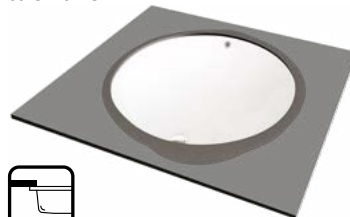

CGA 6U4U
BIAŁY
549,-

Umywalka podwieszana
ceramiczna

CGA 6U5U
BIAŁY
499,-