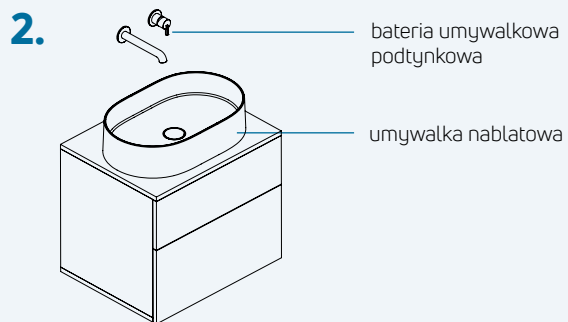

Umywalka wpuszczana w blat ceramiczna

CTU 6U8M
BIAŁY
699,-

Szafka do umywalk Tubo
wisząca

STU 6U81
BIAŁY POŁYSK
1999,-

STU NU81
NERO
1999,-

Konfiguracje z szafkami Prizma do umywalk nablatowych:

PRIZMA nowość