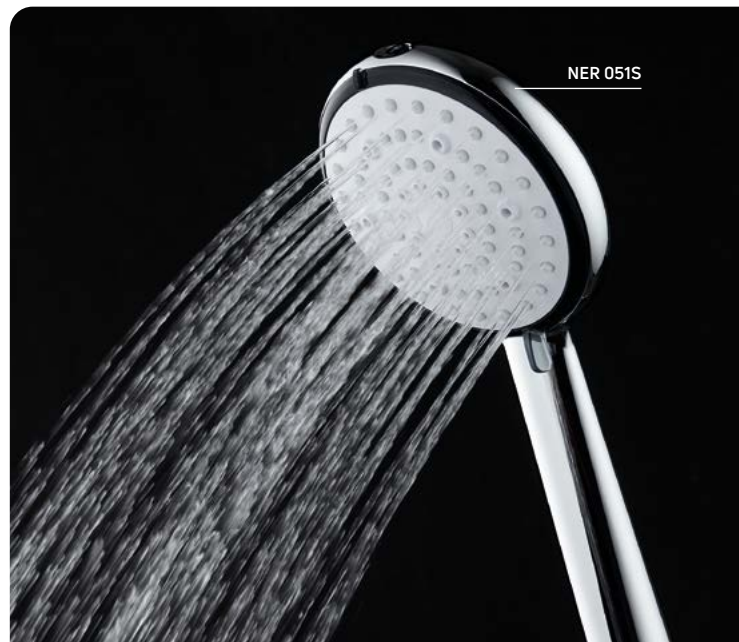

BORO

Deszczownica
z baterią natryskową

NER N1RK
NERO
~~649,-~~ **599,-**
579,-*

NER O1RK
CHROM
~~599,-~~ **569,-**
599,-*

stuchawka
3-funkcyjna

Deszczownica
1-funkcyjna

NER N51K
NERO
~~429,-~~ **389,-**
379,-*

stuchawka
1-funkcyjna

NER N51K

NER 051S