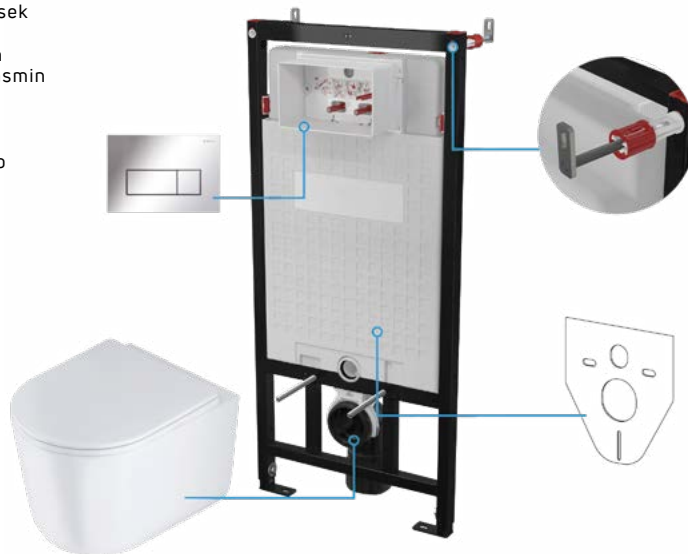

JASMIN

Komplet WC podtynkowy
6 w 1

- Stelaż podtynkowy do misek ustępowych wiszących
- Miska wisząca WC Jasmin
- Deska wolnoopadająca Jasmin
- Podkładka akustyczna
- Wsporniki mocujące
- Przycisk sputkujący SLIM
  kolor: biały, chrom, czarny

CDJA6ZPW
BIAŁY+BIANCO
~~1899,-~~ **1599,-**
1899,-*

CDJS6ZPW
BIAŁY+CHROM
~~1899,-~~ **1599,-**
1899,-*

CDJN6ZPW
BIAŁY+NERO
~~1899,-~~ **1599,-**
1899,-*