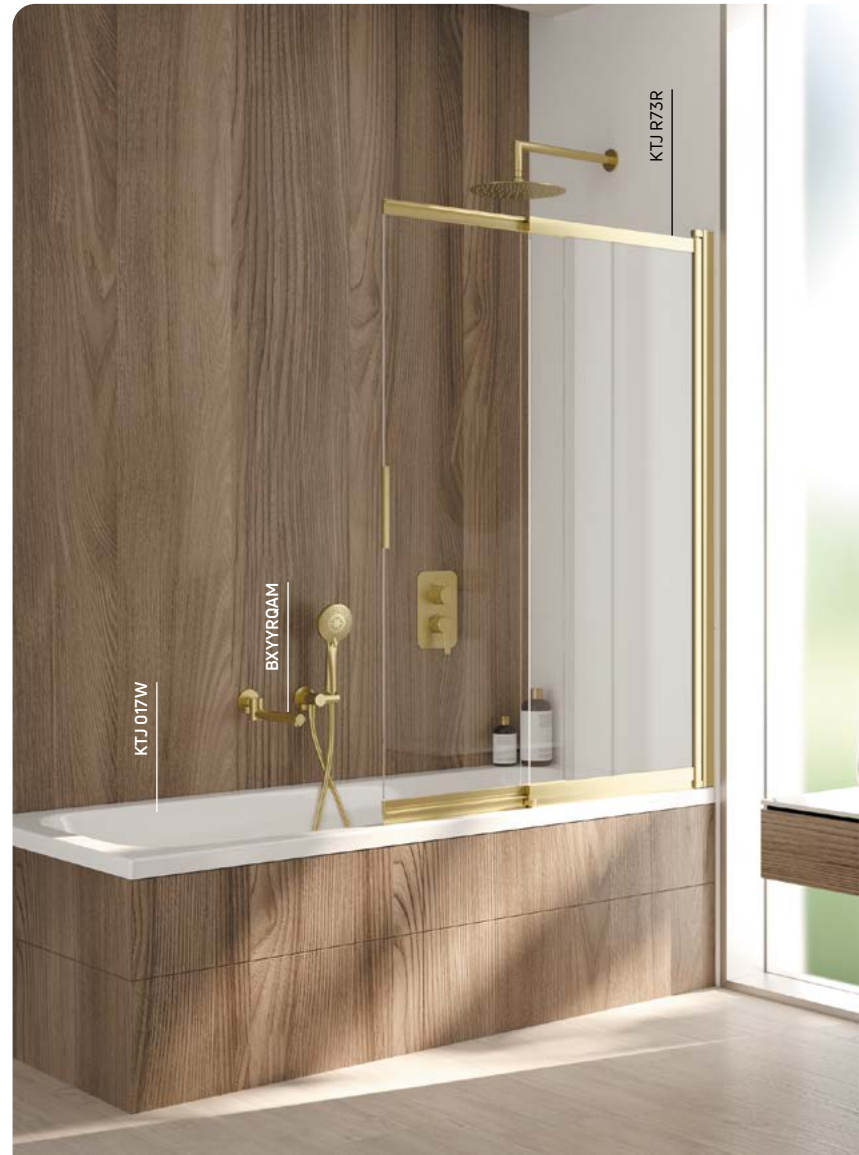

1000 x 1400 mm

- **KTJ 073R**
  CHROM
  ~~1199,-~~ **1099,-**
  1199,-*
- **KTJ Z73R**
  ZŁOTY
  ~~1399,-~~ **1299,-**
  1399,-*
- **KTJ R73R**
  ZŁOTO SZCZOTKOWANE
  ~~1399,-~~ **1299,-**
  1399,-*
- **KTJ F73R**
  STAL SZCZOTKOWANA
  ~~1299,-~~ **1199,-**
  1299,-*
- **KTJ D73R**
  TITANIUM
  ~~1299,-~~ **1199,-**
  1299,-*
- **KTJ N73R**
  NERO
  ~~1199,-~~ **1099,-**
  1199,-*