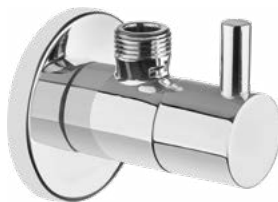

NHC 011U
CHROM
~~89,90~~ **79,90**
89,90

NHC N11U
NERO
~~99,90~~ **89,90**
99,90

Zawór kątowy
ozdobny, z głowicą ceramiczną,
z filtrem, 1/2" - 3/8"