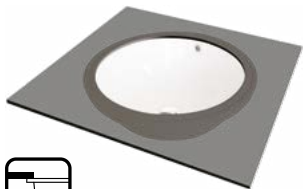

UMYWALKI PODWIESZANE / WPUSZCZANE

ALPINIA

Umywalka podwieszana
ceramiczna