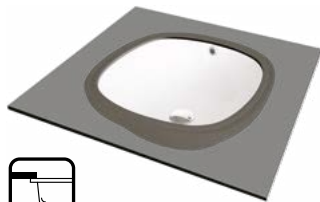

CGA 6U3U
BIAŁY
549,-

Umywalka podwieszana
ceramiczna