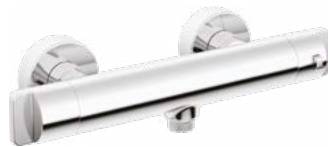

BCH 04BT
CHROM
~~699,-~~ **599,-**
599,-*

BCH F4BT
STAL SZCZOTKOWANA
~~1399,-~~ **1199,-**
1399,-*

BCH D4BT
TITANIUM
~~999,-~~ **799,-**
999,-*

BCH Z4BT
ZŁOTY
~~999,-~~ **799,-**
899,-*

BCH R4BT
ZŁOTO SZCZOTKOWANE
~~1399,-~~ **1199,-**
1399,-*

BCH N4BT
NERO
~~799,-~~ **599,-**
699,-*

NAC N4HT