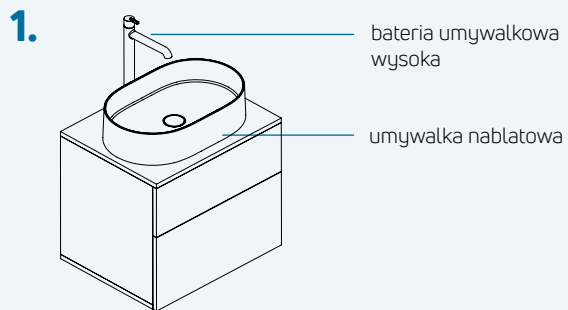

Umywalka wpuszczana w blat ceramiczna

CTU 6U8M
BIAŁY
699,-

Szafka do umywalk Tubo
wisząca

STU 6U81
BIAŁY POŁYSK
1999,-

STU NU81
NERO
1999,-

Konfiguracje z szafkami Prizma do umywalk nablatowych:

PRIZMA nowość