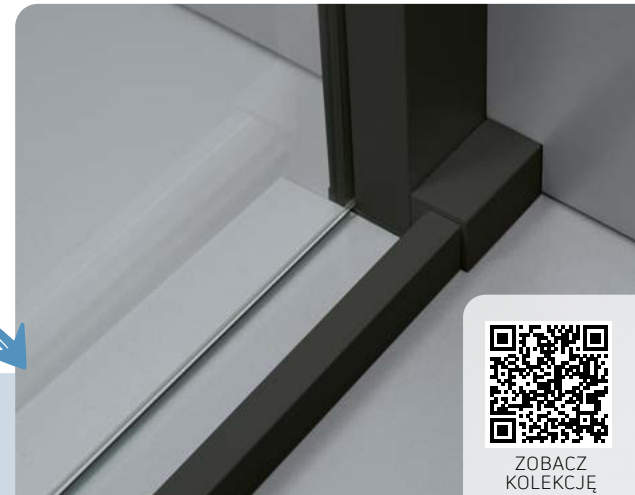

PRIZMA - KONFIGURACJE

narożne

WALK-IN (ŚCIANKA)
+ WALK-IN PRZESUWNY

WALK-IN PRZESUWNY
+ WALK-IN PRZESUWNY

ZOBACZ
KOLEKCJĘ

Kabiny,
brodziki
i odpływy

wnętkowe

WALK-IN (ŚCIANKA)
+ WALK-IN PRZESUWNY