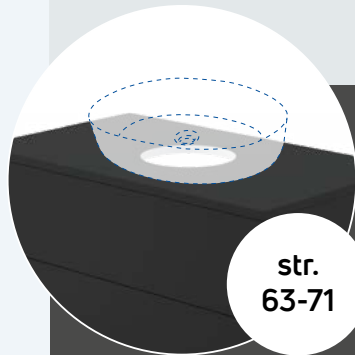

Szafka do umywalk nablatowych
wisząca

SDI 6B61
BIAŁY POŁYSK
1899,-

SDI NB61
NERO
1899,-

PRIZMA nowość

Szafka do umywalk nablatowych
wisząca

SDI 6B81
BIAŁY POŁYSK
1999,-

SDI NB81
NERO
1999,-

Skompletuj szafkę z wybraną umywalką nablatową