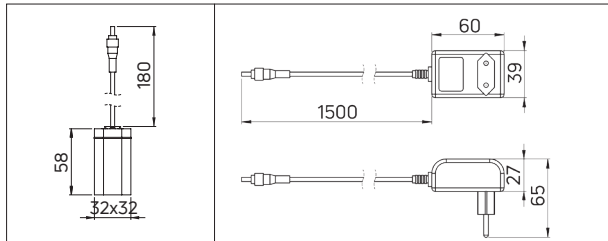

1099,-

Bateria umywalkowa
bezdotykowa, z regulacją temperatury

WYKOŃCZENIE: NERO

BQR N29R
zasilanie
4 baterie AA (LR6) 1,5V

1299,-

BQR N29V
zasilanie
zasilacz 230/6V

1299,-

minimalny
czas jednorazowego
wyptywu wody