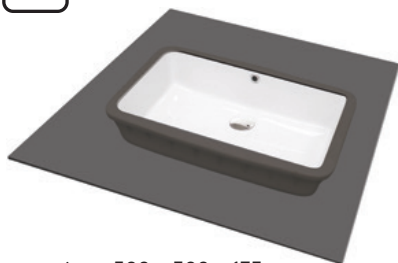

Umywalka
podwieszana

nowość!

- wymiary: 500 x 300 x 173 mm

CDT 6U5U
BIAŁY

649,- **559,-** 649,-*