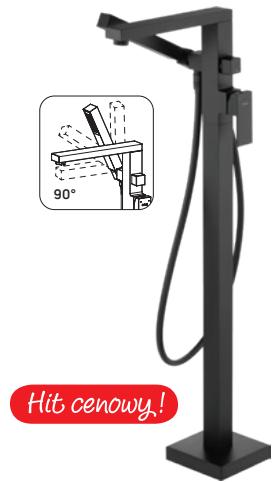

BBZ N40M
NERO

629,- **499,-** 629,-*

Deszczownica z baterią prysznicową

nowość!

NAC N1BZ
NERO

1199,-

Bateria wannowa wolnostojąca, z kompletem natryskowym

Hit cenowy!