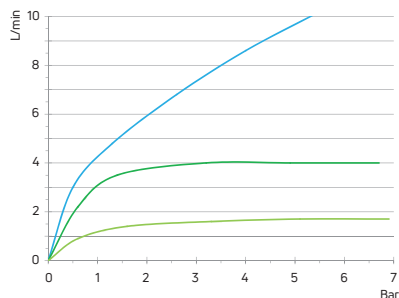

— BGA 020M Standard
— BGAE020M Aerator 4,5 l
— ABA24PS1 Aerator 1,9 l

Bateria umywalkowa podtynkowa

799,- **679,-** 679,-*

699,- **599,-** 599,-*

529,- **459,-** 459,-*