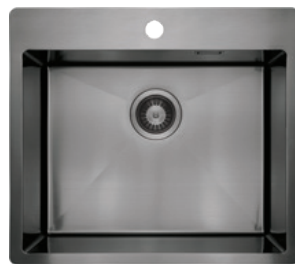

nowość!

ZPO D10B
TITANIUM

1399,-