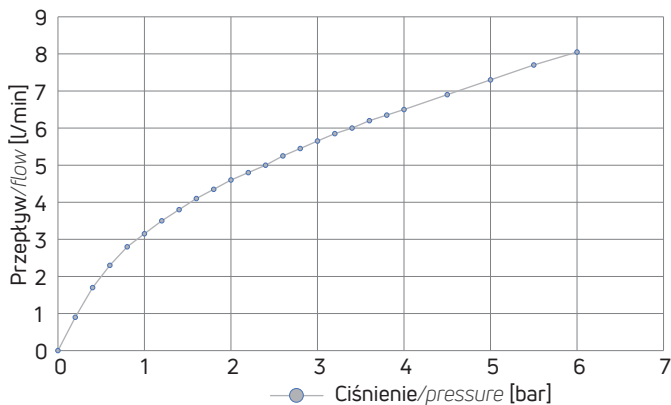

BQR N28R

zasilanie

4 baterie AA (LR6) 1,5V

1199,-

BQR N28V

zasilanie

zasilacz 230/6V

1199,-

minimalny
czas jednorazowego
wypływu wody