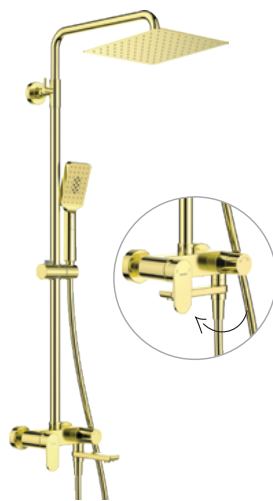

NAC N1AM
NERO

1699,-

nowość!

NAC Z1AM
ZŁOTY

1799,-