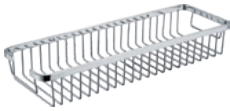

Koszyk prysznicowy