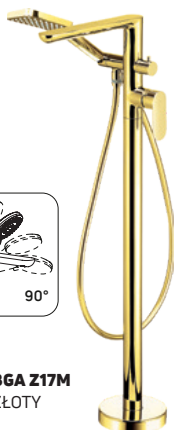

BGA Z10M
ZŁOTY

599,- **499,-** 499,-*

BGA N10M
NERO

499,- **429,-** 429,-*

BGA O10M
CHROM

399,- **349,-** 339,-*

Bateria bidetowa

podtynkowa ze słuchawką typu bidetta

BGA Z34M
ZŁOTY

899,- **769,-** 769,-*

BGA N34M
NERO

699,- **599,-** 599,-*

BGA O34M
CHROM

519,- **459,-** 459,-*

Bateria wannowa

wolnostojąca, z kompletem natryskowym