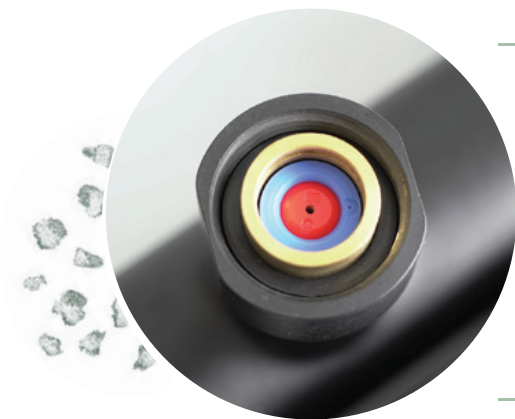

Zawory zwrotne

Zawory zwrotne uniemożliwiają cofanie się wody do instalacji. Dodatkowo chronią baterię przed skokami ciśnienia, przedłużając jej żywotność.

Ruchomy silikonowy aerator

Silikonowy aerator umożliwia łatwe usuwanie osadu wapiennego - wystarczy przetrzeć palcem po jego silikonowych brzegach. Ruchoma konstrukcja pozwala na zmianę kąta wypływu wody.

Stalowa głowica natryskowa

Ultra cienka głowica o wymiarach 25x25 cm gwarantuje przyjemną, relaksującą kąpiel. Wyposażona jest w system Anti-calc.

Regulowany kąt nachylenia słuchawki

Deszczownica posiada ruchomy uchwyt na słuchawkę, dzięki temu możemy regulować kąt nachylenia głowki prysznicowej.