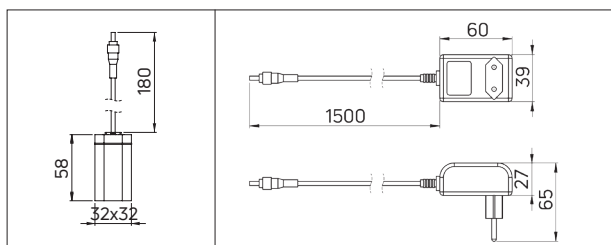

BQR N28R

zasilanie

4 baterie AA (LR6) 1,5V

1199,-

BQR N28V

zasilanie

zasilacz 230/6V

1199,-

minimalny
czas jednorazowego
wypływu wody