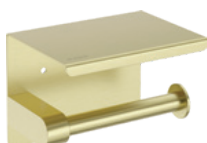

Haczyk
pojedynczy

ADR R111
ZŁOTO
SZCZOTKOWANE
119,-

Haczyk
podwójny

ADR R121
ZŁOTO
SZCZOTKOWANE
139,-

Uchwyt na papier toaletowy
ścienny -

ADR R211
ZŁOTO
SZCZOTKOWANE
149,-

Uchwyt na papier toaletowy
ścienny - z półką