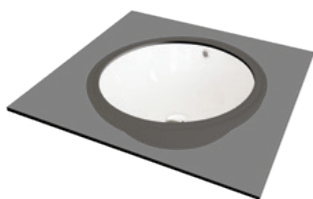

ALPINIA

UMYWALKI CERAMICZNE

nowość!

Umywalka podwieszana