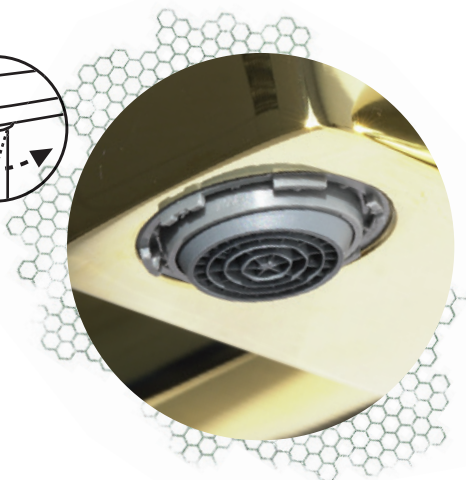

Zawory zwrotne

Zawory zwrotne uniemożliwiają cofanie się wody do instalacji. Dodatkowo chronią baterię przed skokami ciśnienia, przedłużając jej żywotność.

Ruchomy silikonowy aerator

Silikonowy aerator umożliwia łatwe usuwanie osadu wapiennego - wystarczy przetrzeć palcem po jego silikonowych brzegach. Ruchoma konstrukcja pozwala na zmianę kąta wypływu wody.

Stalowa głowica natryskowa

Ultra cienka głowica o wymiarach 25x25 cm gwarantuje przyjemną, relaksującą kąpiel. Wyposażona jest w system Anti-calc.

Regulowany kąt nachylenia słuchawki

Deszczownica posiada ruchomy uchwyt na słuchawkę, dzięki temu możemy regulować kąt nachylenia głowki prysznicowej.