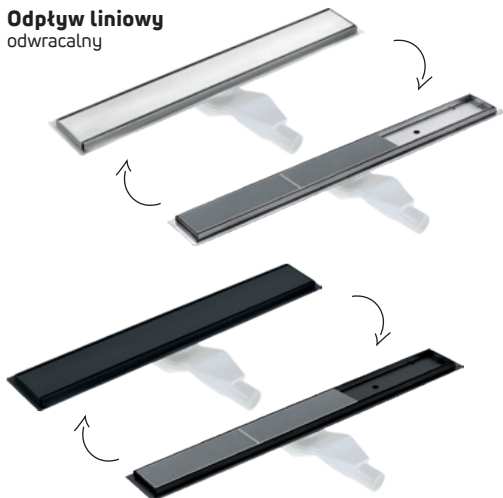

Odpływ liniowy
odwracalny

- materiał: stal nierdzewna
- głębokość regulowana 70-105 mm
- w zestawie syfon 360° czyszczony od góry
- w zestawie nóżki ułatwiające poziomowanie i haczyk do zdejmowania rusztu
- dodatkowe otwory w pionowych ściankach maskownicy usprawniają odprowadzanie wody