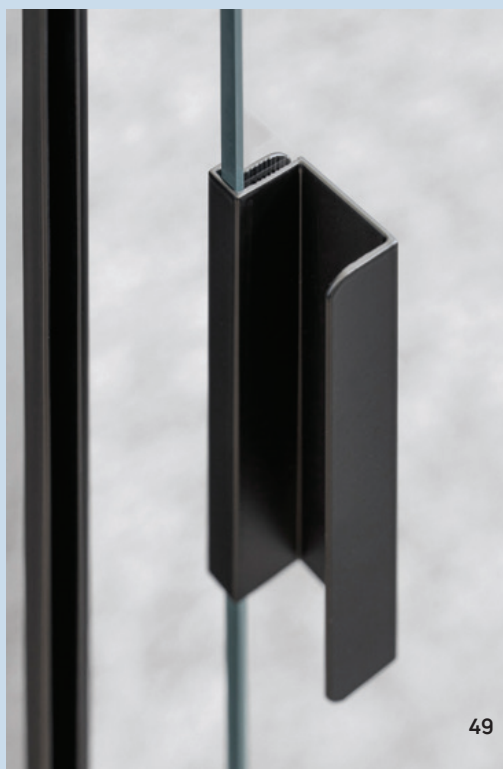

* Najniższa cena producenta w okresie 30 dni przed rozpoczęciem promocji