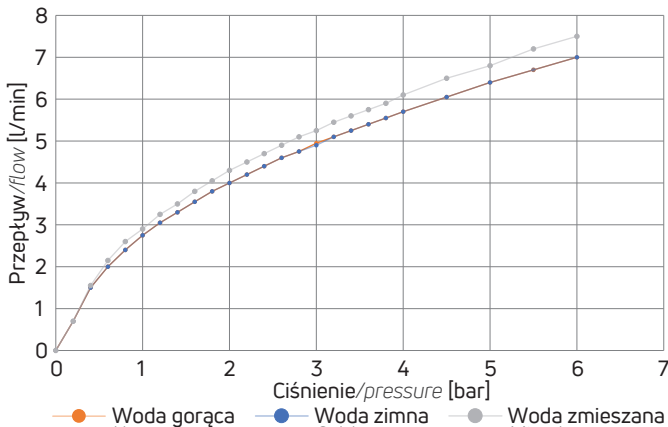

1099,-

Bateria umywalkowa
bezdotykowa, z regulacją temperatury

WYKOŃCZENIE: NERO

BQR N29R
zasilanie
4 baterie AA (LR6) 1,5V

1299,-

BQR N29V
zasilanie
zasilacz 230/6V

1299,-

minimalny
czas jednorazowego
wyptywu wody