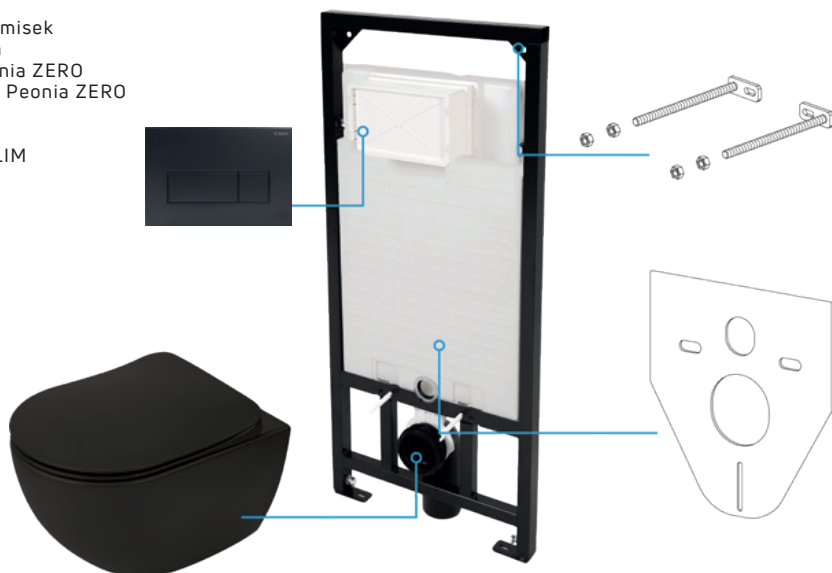

PEONIA ZERO

Komplet WC podtynkowy
6 w 1

- Stelaż podtynkowy do misek ustępowych wiszących
- Miska wisząca WC Peonia ZERO
- Deska wolnoopadająca Peonia ZERO
- Podkładka akustyczna
- Wsporniki mocujące
- Przycisk sflukujący SLIM kolor: nero rozmiar: 247 x 165 mm

CDENNZPW
NERO
3299,- **2799,-** 2799,-*