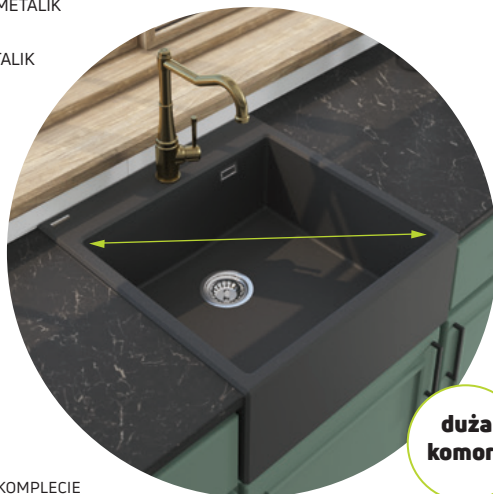

do szafki
60 cm

- ZQE A10K**
ALABASTER
- ZQE S10K**
SZARY METALIK
- ZQE T10K**
ANTRACYT METALIK
- ZQE G10K**
GRAFIT METALIK
- ZQE N10K**
NERO

1169,- ~~999,-~~ 999,-* + impregnat za 1 zł

OSPRZĘT SPACE-SAVER
W KOMPLECIE