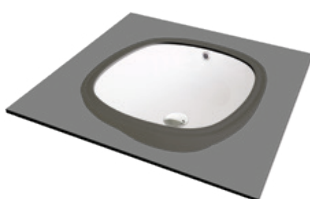

Umywalka podwieszana