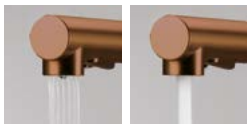

/ Hard and durable ceramics does not lose its properties with long use.

wyciągana wylewka
pull-out spout

PVD
powłoka nanoszona metodą PVD
coating applied by PVD method

W produktach Deante kolorowe wykończenia są aplikowane przy użyciu zaawansowanej technologii PVD. Każdy element przed uzyskaniem swojego finalnego koloru poddawany jest ręcznemu procesowi obróbki, takim jak polerowanie lub szczotkowanie, co czyni go unikatowym. Metoda PVD (Physical Vapor Deposition) to innowacyjna technologia nanoszenia powłoki, zwiększająca trwałość oraz estetykę armatury. Proces polega na napyłaniu próżniowym, co pozwala na stworzenie wyjątkowo cienkiej, ale jednocześnie niezwykle wytrzymałej warstwy.

In Deante products, colored finishes are applied using advanced PVD technology. Each element undergoes a manual processing process, such as polishing or brushing, before obtaining its final color, which makes it unique. The PVD (Physical Vapor Deposition) method is an innovative coating technology that increases the durability and aesthetics of the fittings. The process involves vacuum sputtering, which allows for the creation of an exceptionally thin, but at the same time extremely durable layer.